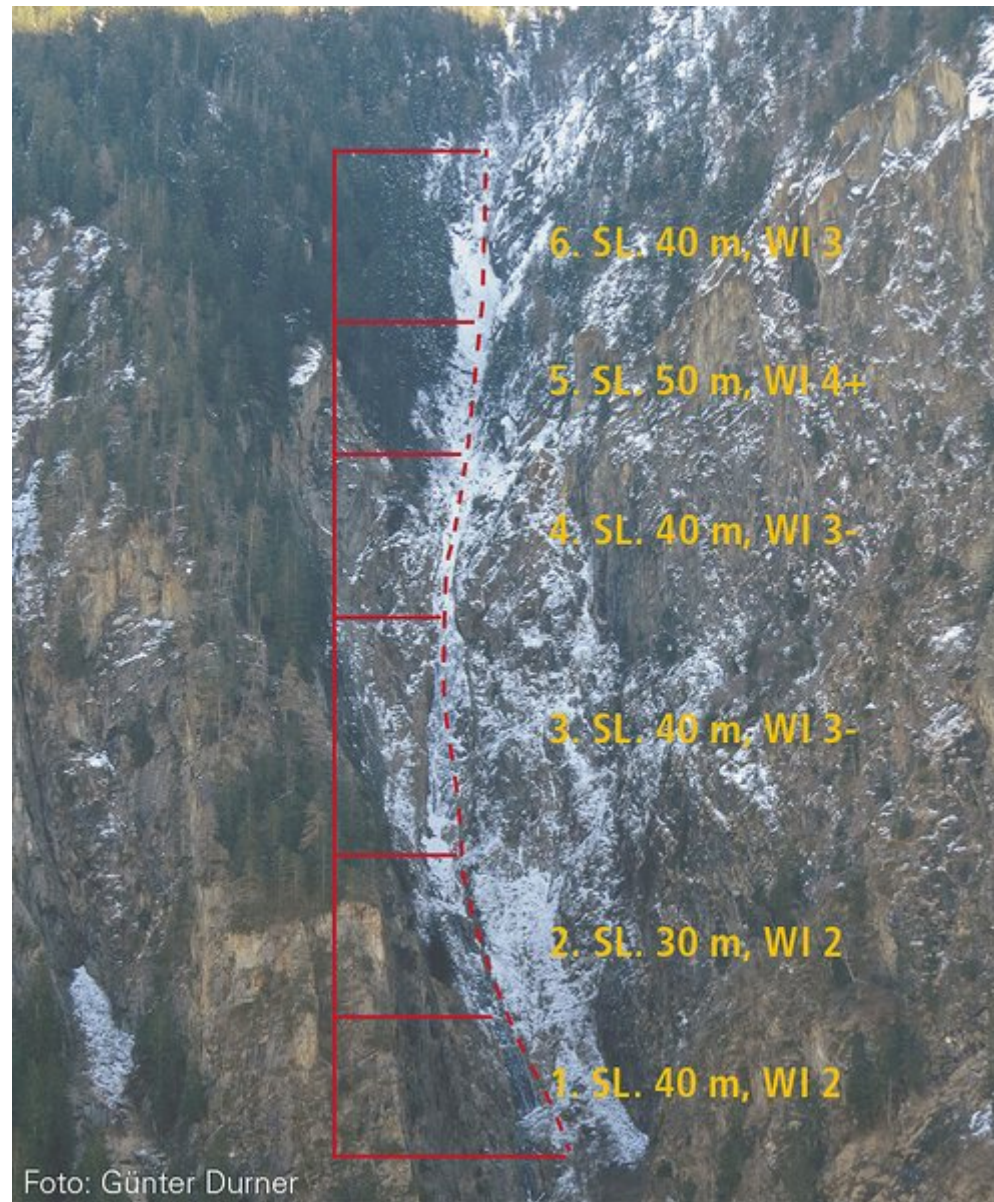

ÖTZTAL
TUMPEN / KRISEILA

Foto: Günter Durner

KRISEILA

Nr.	Name	Grad	Länge
	Kriseila	WI 4+	250 m

Climbers Paradise Tirol

Das größte Kletterportal Tirols bietet euch tausende Routen in 14 Regionen, gratis Topos in Druckqualität und aktuelle Infos rund ums Thema Klettern.

Ein Großteil der Foto-Topos wurden im Rahmen von einem Förderprojekt produziert.