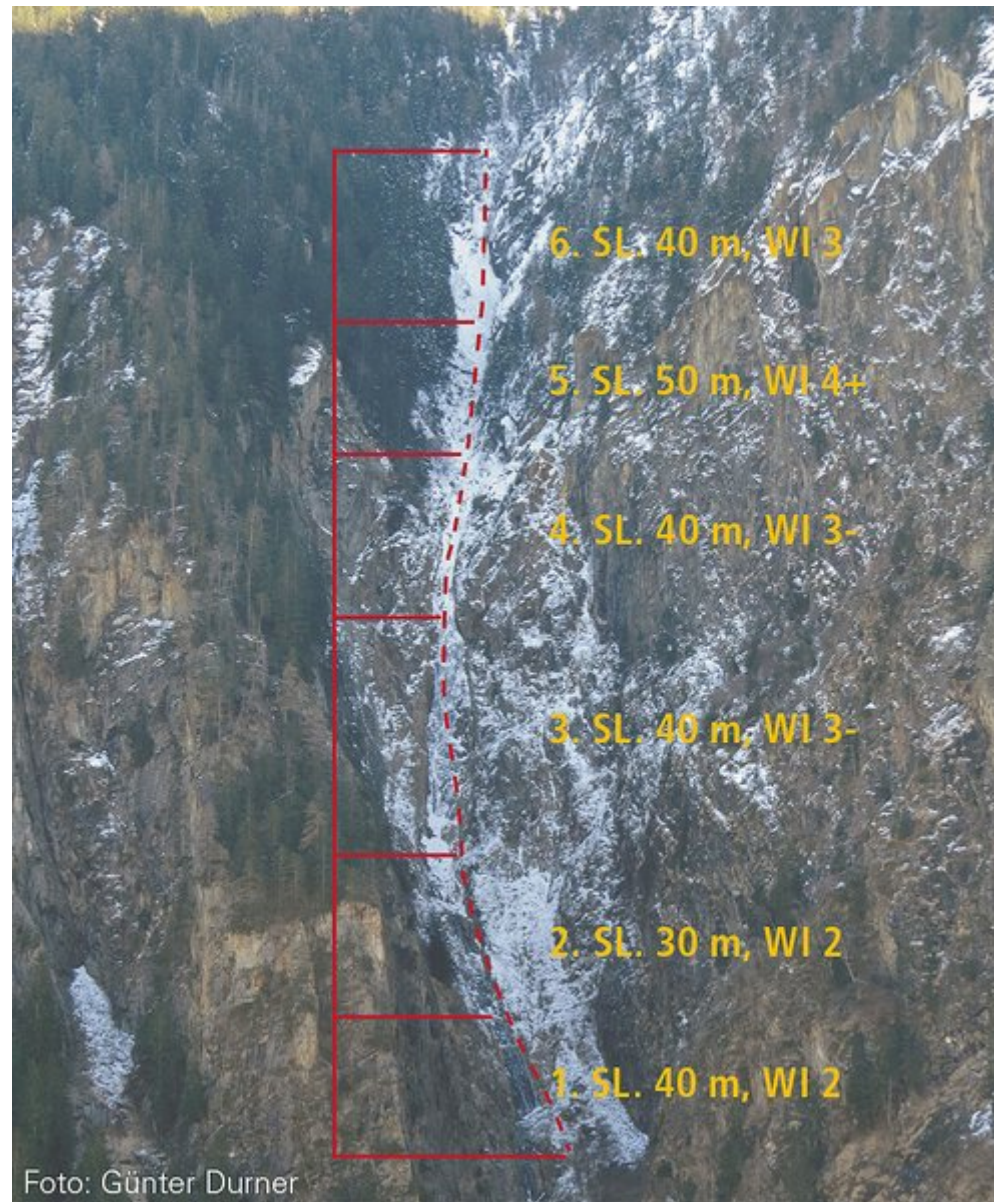

ÖTZTAL
TUMPEN / KRISEILA

Foto: Günter Durner

KRISEILA

Nr.	Name	Grad	Länge
	Kriseila	WI 4+	250 m

Climbers Paradise Tirol

Das größte Kletterportal Tirols bietet euch tausende Routen in 15 Regionen, gratis Topos in Druckqualität und aktuelle Infos rund ums Thema Klettern.

Eine solche Vielfalt an verschiedensten Klettermöglichkeiten aller Schwierigkeitsgrade findet man selten auf so engem Raum. Zudem findet ihr Unterkunftsanschlüsse für jede Geldtasche.

© Climbers Paradise 2022