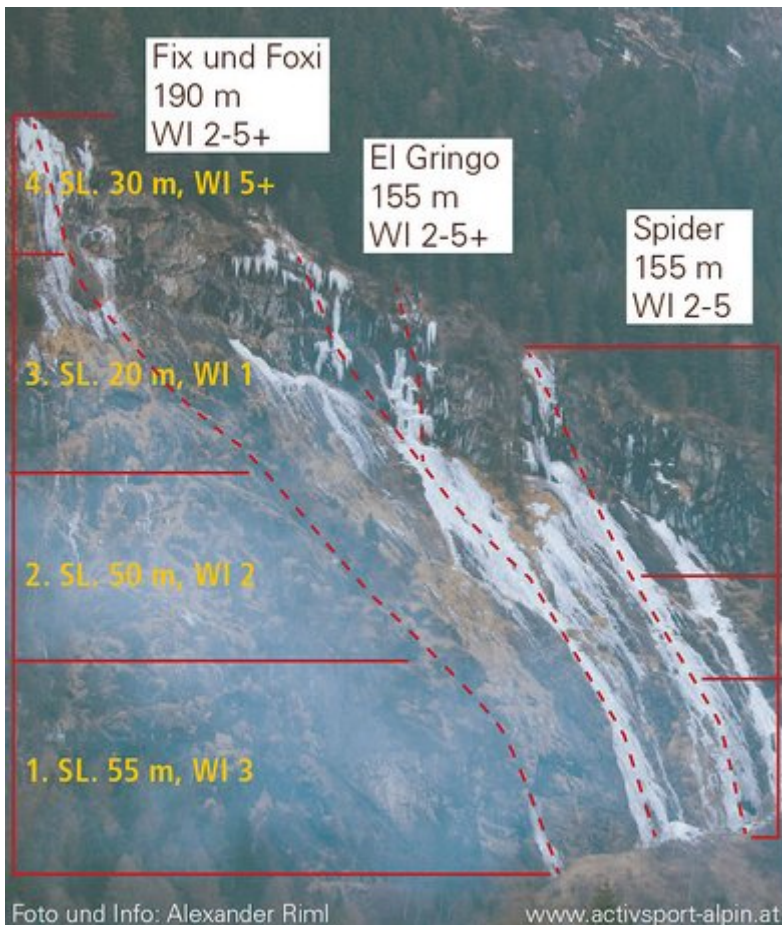

ÖTZTAL - TUMPEN / GRUBENBACHFALL SEKTOR GRUBENBACHFALL

Nr.	Name	Grad	Länge
	Fix und Foxi	WI 2-5+	190 m
	Spider	WI 2 / 5+	155 m
	El Gringo	WI 2 / 5+	155 m

Climbers Paradise Tirol

Das größte Kletterportal Tirols bietet euch tausende Routen in 15 Regionen, gratis Topos in Druckqualität und aktuelle Infos rund ums Thema Klettern.