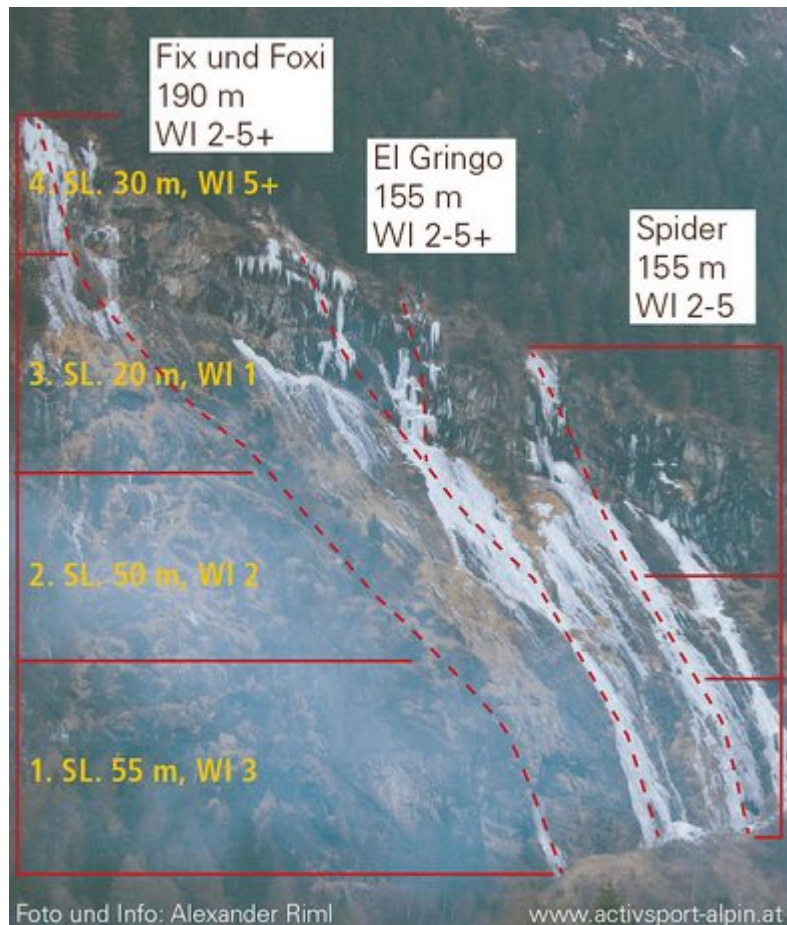

ÖTZTAL - TUMPEN / GRUBENBACHFALL SEKTOR GRUBENBACHFALL

Nr.

Name

Grad

Länge

Fix und Foxi	WI 2-5+	190 m
Spider	WI 2 / 5+	155 m
El Gringo	WI 2 / 5+	155 m

Climbers Paradise Tirol

Das größte Kletterportal Tirols bietet euch tausende Routen in 14 Regionen, gratis Topos in Druckqualität und aktuelle Infos rund ums Thema Klettern.