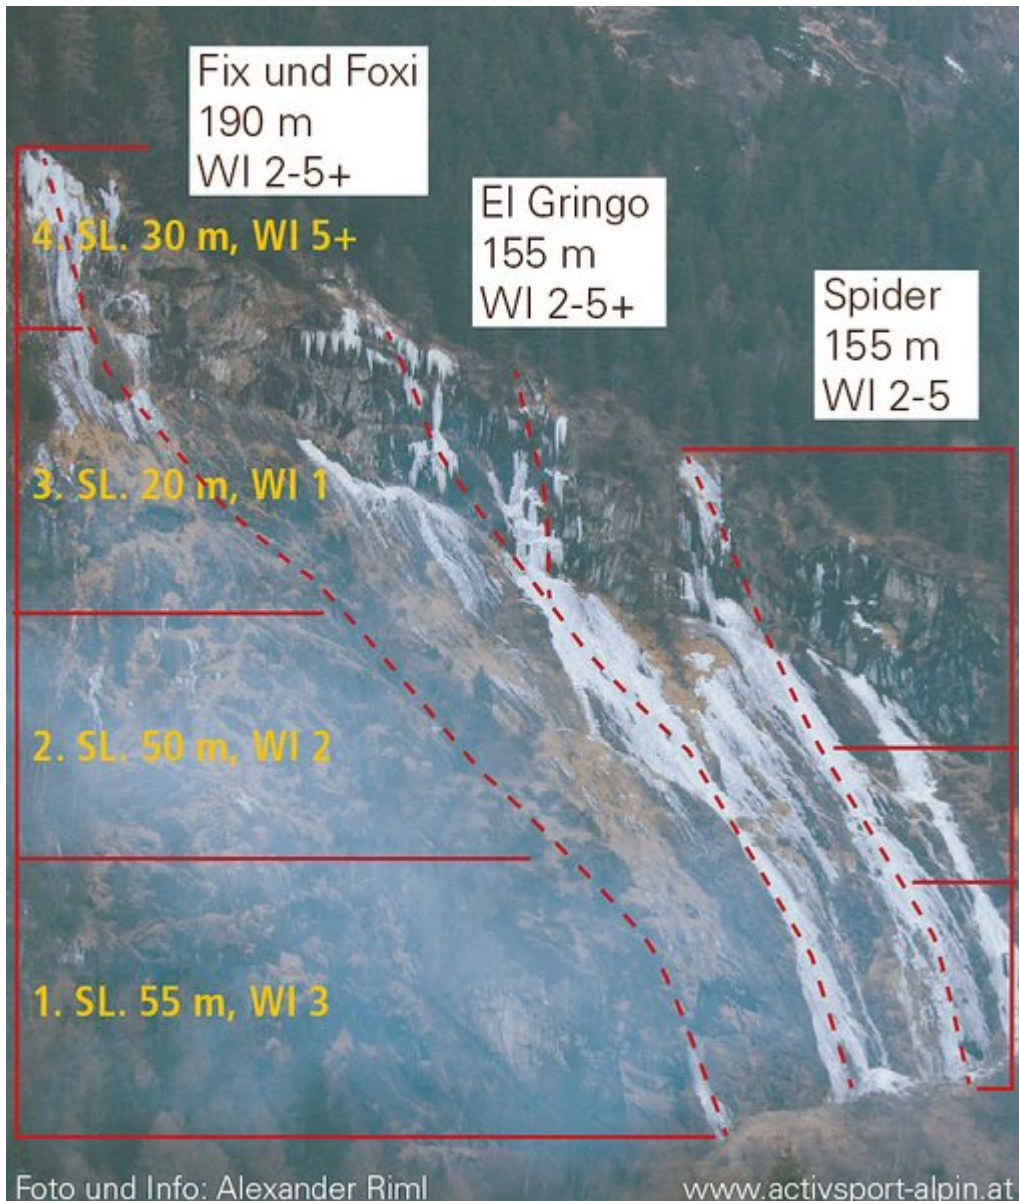

ÖTZTAL TUMPEN / GRUBENBACHFALL

GRUBENBACHFALL

Nr.	Name	Grad	Länge
	Fix und Foxi	WI 2-5+	190 m
	Spider	WI 2 / 5+	155 m
	El Gringo	WI 2 / 5+	155 m

Climbers Paradise Tirol

Das größte Kletterportal Tirols bietet euch tausende Routen in 15 Regionen, gratis Topos in Druckqualität und aktuelle Infos rund ums Thema Klettern.

Eine solche Vielfalt an verschiedensten Klettermöglichkeiten aller Schwierigkeitsgrade findet man selten auf so engem Raum. Zudem findet ihr Unterkunftsanschlüsse für jede Geldtasche.

© Climbers Paradise 2022