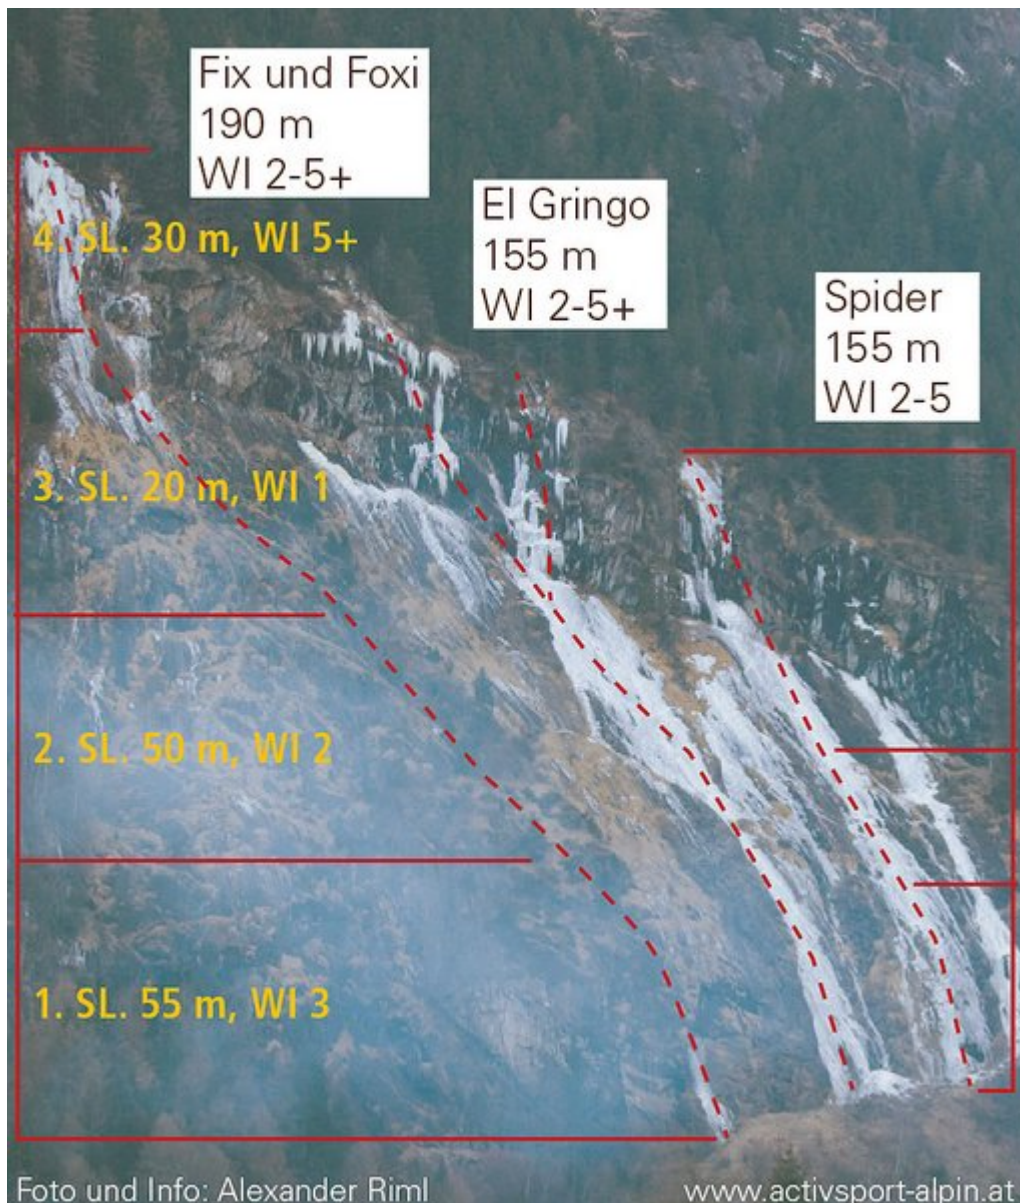

ÖTZTAL TUMPEN / GRUBENBACHFALL

GRUBENBACHFALL

Nr.	Name	Grad	Länge
	Fix und Foxi	WI 2-5+	190 m
	Spider	WI 2 / 5+	155 m
	El Gringo	WI 2 / 5+	155 m

Climbers Paradise Tirol

Das größte Kletterportal Tirols bietet euch tausende Routen in 14 Regionen, gratis Topos in Druckqualität und aktuelle Infos rund ums Thema Klettern.

Ein Großteil der Foto-Topos wurden im Rahmen von einem Förderprojekt produziert.