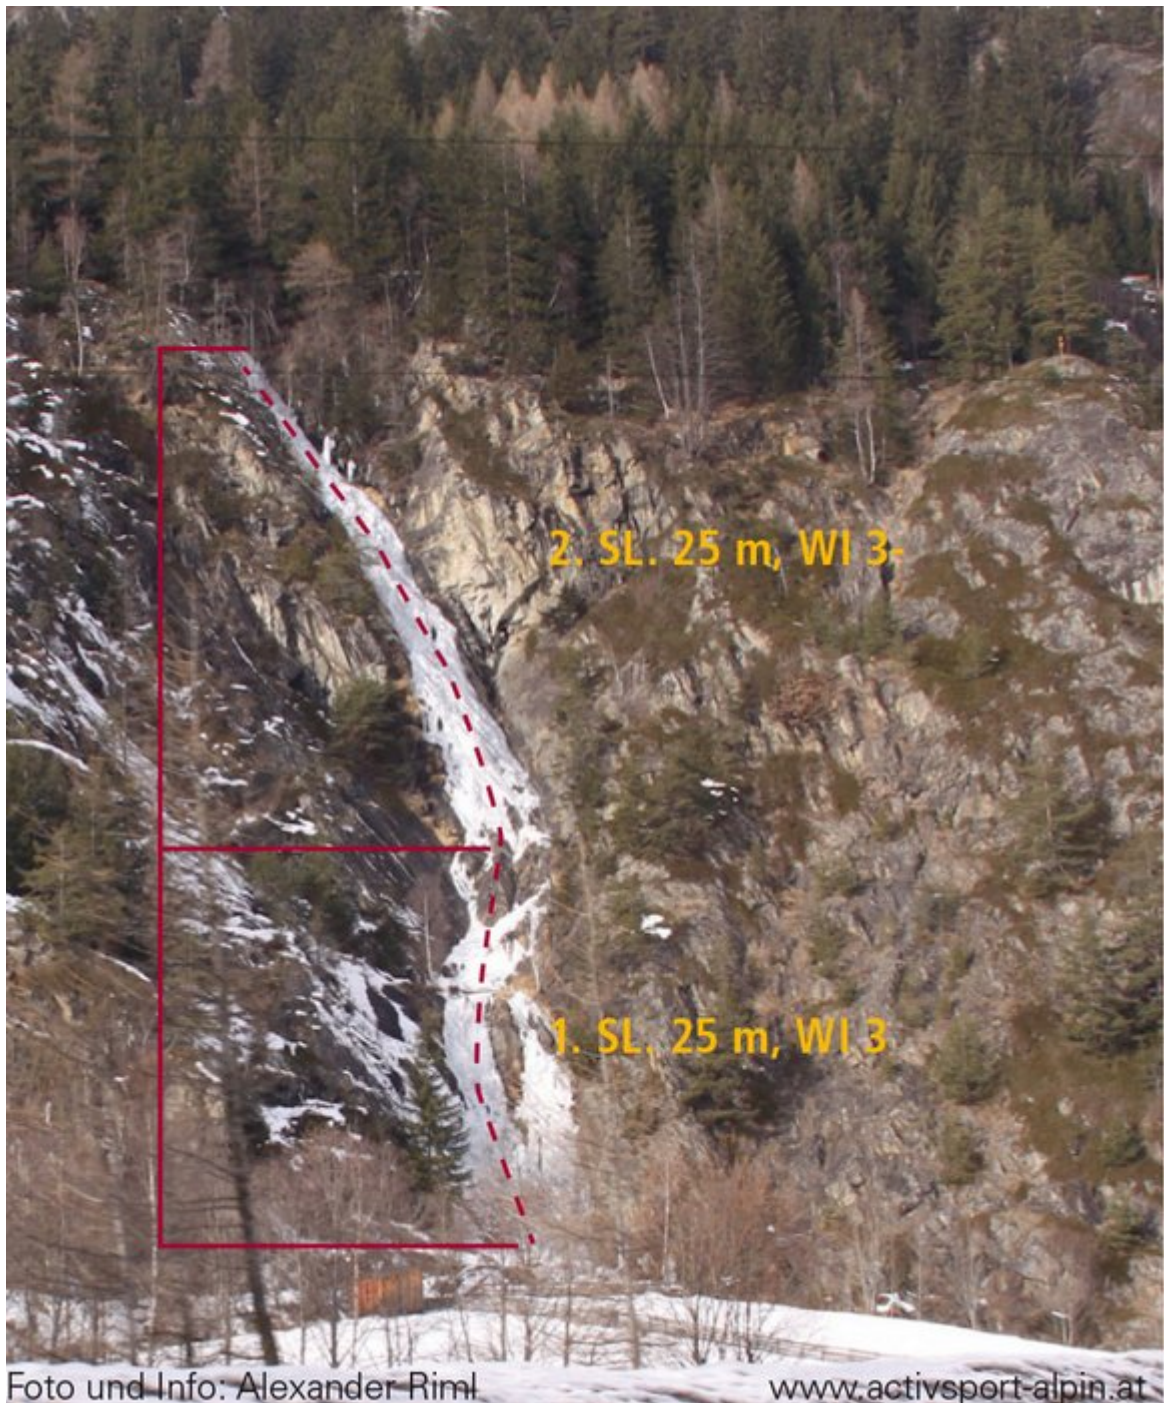

ÖTZTAL  
TUMPEN / DR. JEKYLL

# DR. JEKYLL

---

<b>Nr.</b>	<b>Name</b>	<b>Grad</b>	<b>Länge</b>
	Dr. Jekyll	WI 3	50 m

---

## Climbers Paradise Tirol

Das größte Kletterportal Tirols bietet euch tausende Routen in 15 Regionen, gratis Topos in Druckqualität und aktuelle Infos rund ums Thema Klettern.

Eine solche Vielfalt an verschiedensten Klettermöglichkeiten aller Schwierigkeitsgrade findet man selten auf so engem Raum. Zudem findet ihr Unterkunftsanschlüsse für jede Geldtasche.