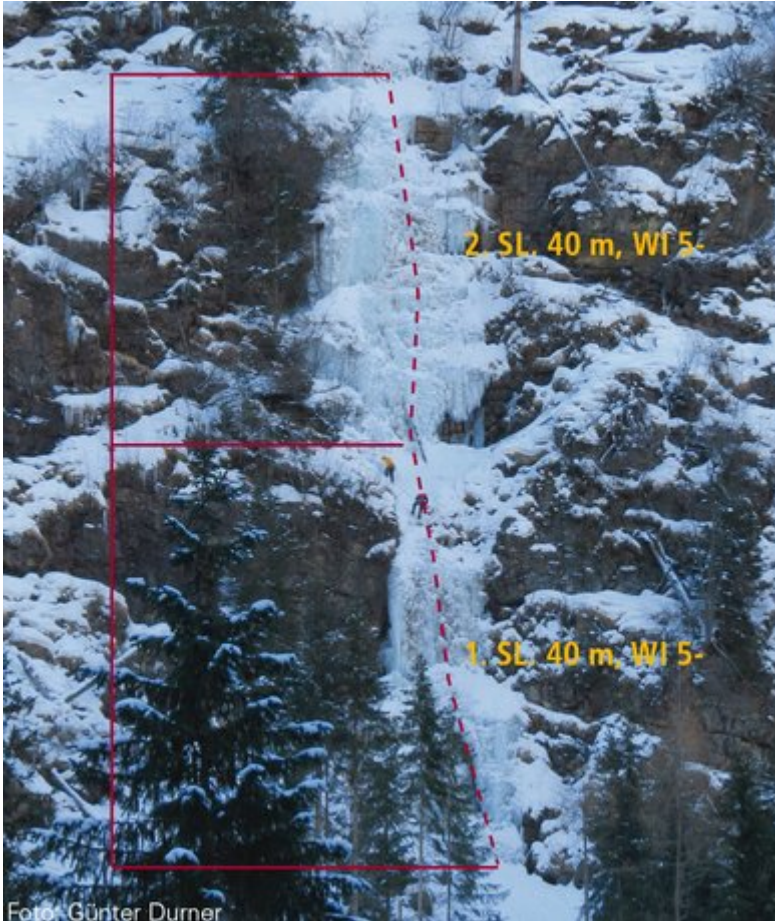

## ÖTZTAL - OCHSENGARTEN / SIR MAX SEKTOR SIR MAX

Nr.	Name	Grad	Länge
	Sir Max	WI 5-	80 m

### Climbers Paradise Tirol

Das größte Kletterportal Tirols bietet euch tausende Routen in 15 Regionen, gratis Topos in Druckqualität und aktuelle Infos rund ums Thema Klettern.

Eine solche Vielfalt an verschiedensten Klettermöglichkeiten aller Schwierigkeitsgrade findet man selten auf so engem Raum. Zudem findet ihr Unterkunfts-vorschläge für jede Geldtasche.