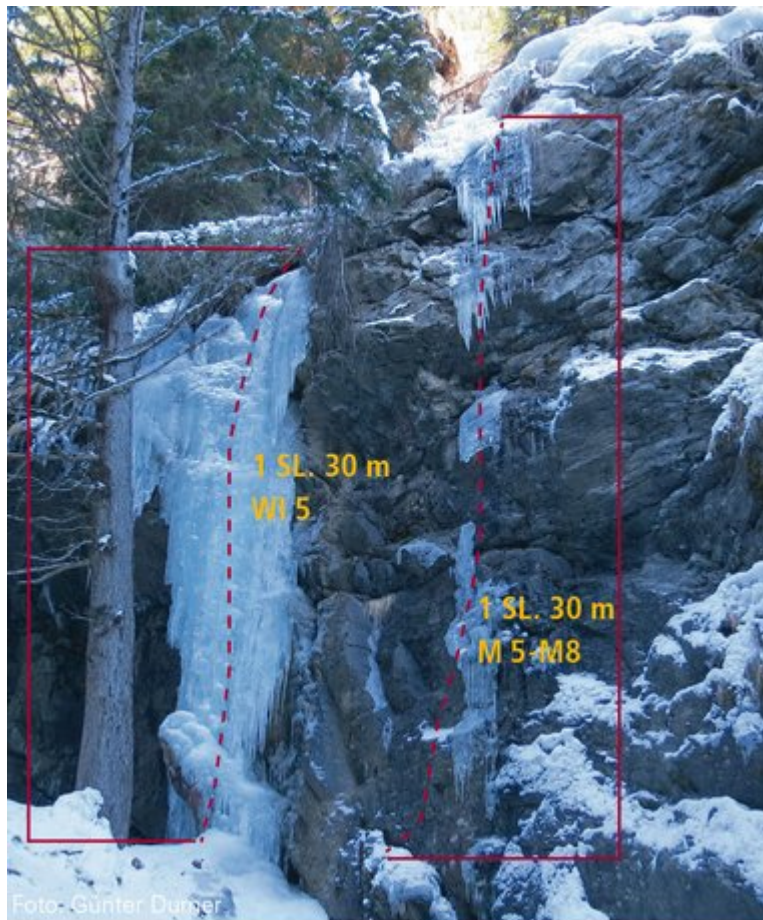

ÖTZTAL - OCHSENGARTEN / MIXEDGARTL SEKTOR MIXEDGARTL

Nr.

Name

Grad

Länge

Mixedgartl 1	WI5	30 m
Mixedgartl 2	M5 - M8	30 m

Climbers Paradise Tirol

Das größte Kletterportal Tirols bietet euch tausende Routen in 15 Regionen, gratis Topos in Druckqualität und aktuelle Infos rund ums Thema Klettern.