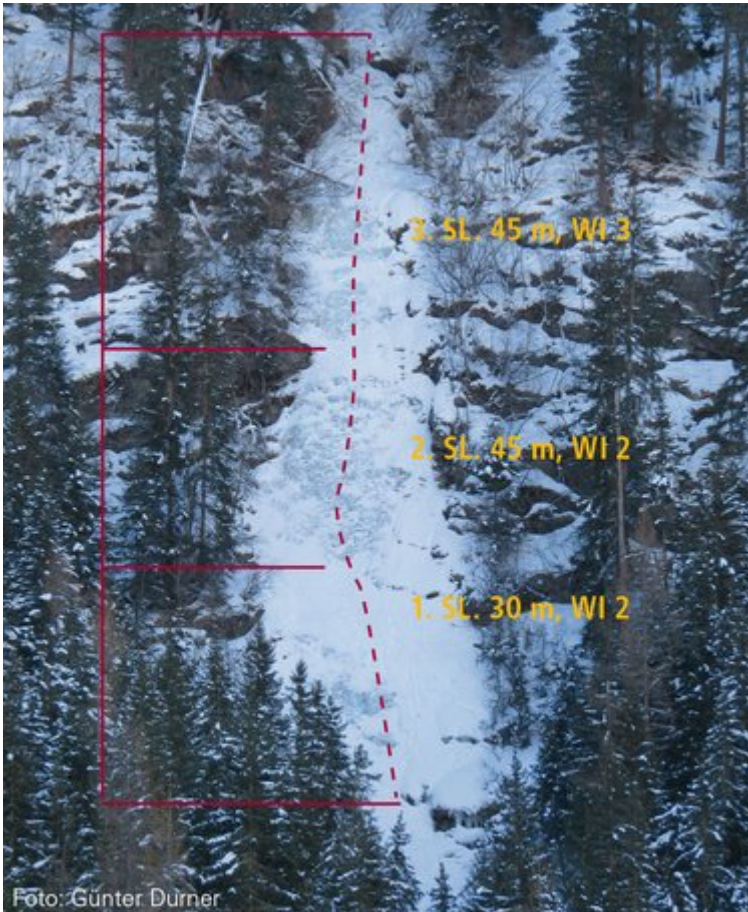

ÖTZTAL - OCHSENGARTEN / KÜHTAIBACHERL-FALL SEKTOR KÜHTAIBACHERL-FALL

Nr.	Name	Grad	Länge
	Kühtaibacherlfall	WI 3	120 m

Climbers Paradise Tirol

Das größte Kletterportal Tirols bietet euch tausende Routen in 15 Regionen, gratis Topos in Druckqualität und aktuelle Infos rund ums Thema Klettern.