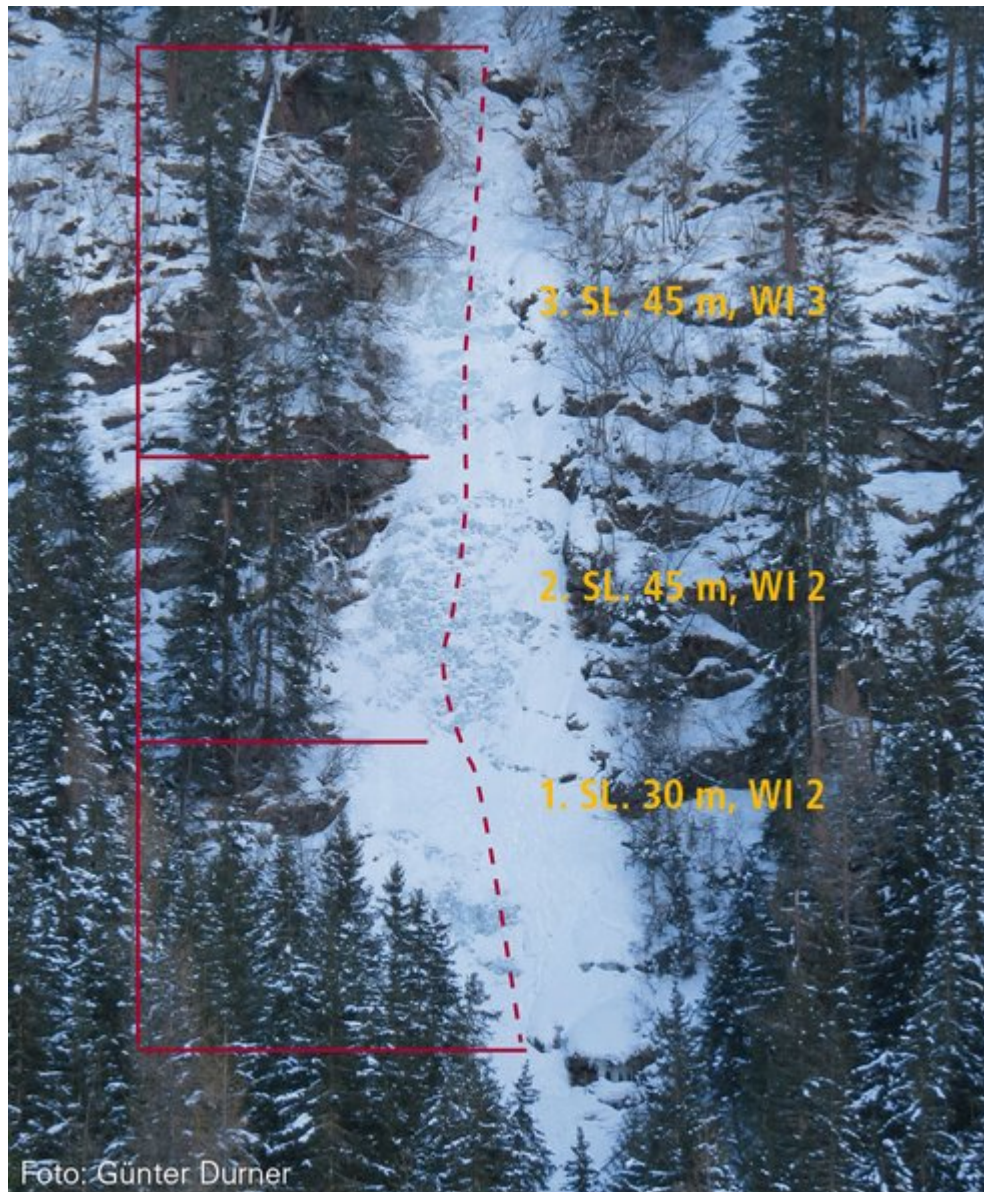

ÖTZTAL
OCHSENGARTEN / KÜHTAIBACHERL-FALL

KÜHTAIBACHERLFALL

Nr.	Name	Grad	Länge
	Kühtaibacherlfall	WI 3	120 m

Climbers Paradise Tirol

Das größte Kletterportal Tirols bietet euch tausende Routen in 15 Regionen, gratis Topos in Druckqualität und aktuelle Infos rund ums Thema Klettern.

Eine solche Vielfalt an verschiedensten Klettermöglichkeiten aller Schwierigkeitsgrade findet man selten auf so engem Raum. Zudem findet ihr Unterkunftsanschlüsse für jede Geldtasche.

© Climbers Paradise 2022