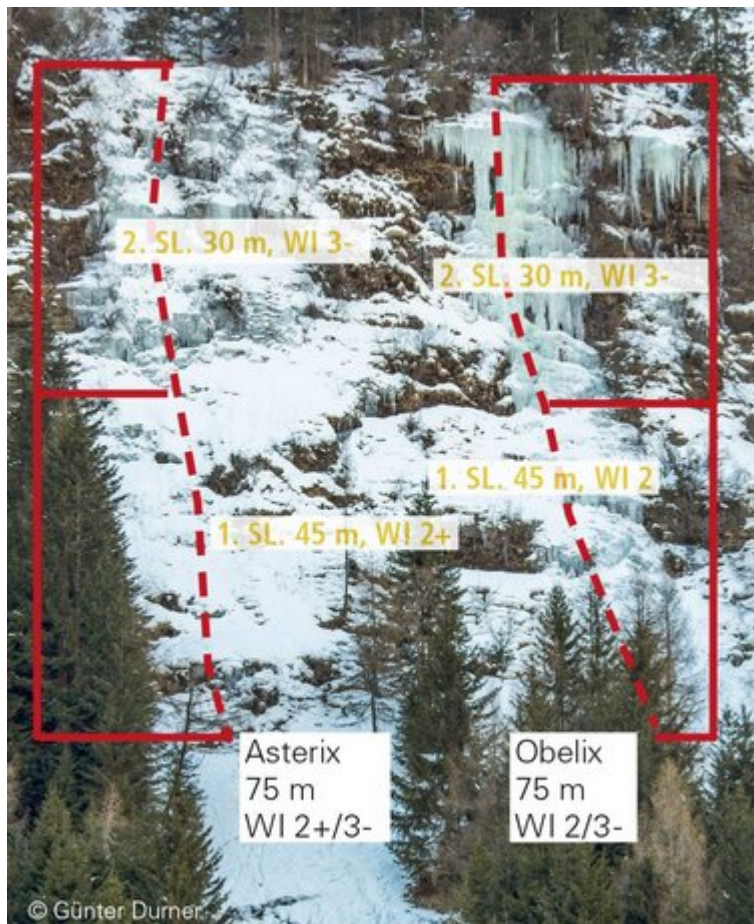

ÖTZTAL - OCHSENGARTEN / ATLANTIS 1 SEKTOR ATLANTIS 1

Nr.

Name

Grad

Länge

Obelix	WI 2/3-	75 m
Asterix	WI 2+/3-	75 m

Climbers Paradise Tirol

Das größte Kletterportal Tirols bietet euch tausende Routen in 14 Regionen, gratis Topos in Druckqualität und aktuelle Infos rund ums Thema Klettern.

Die Topos auf der Webseite stehen kostenfrei zur Verfügung.

Ein Großteil der Foto-Topos wurden im Rahmen von einem Förderprojekt produziert.