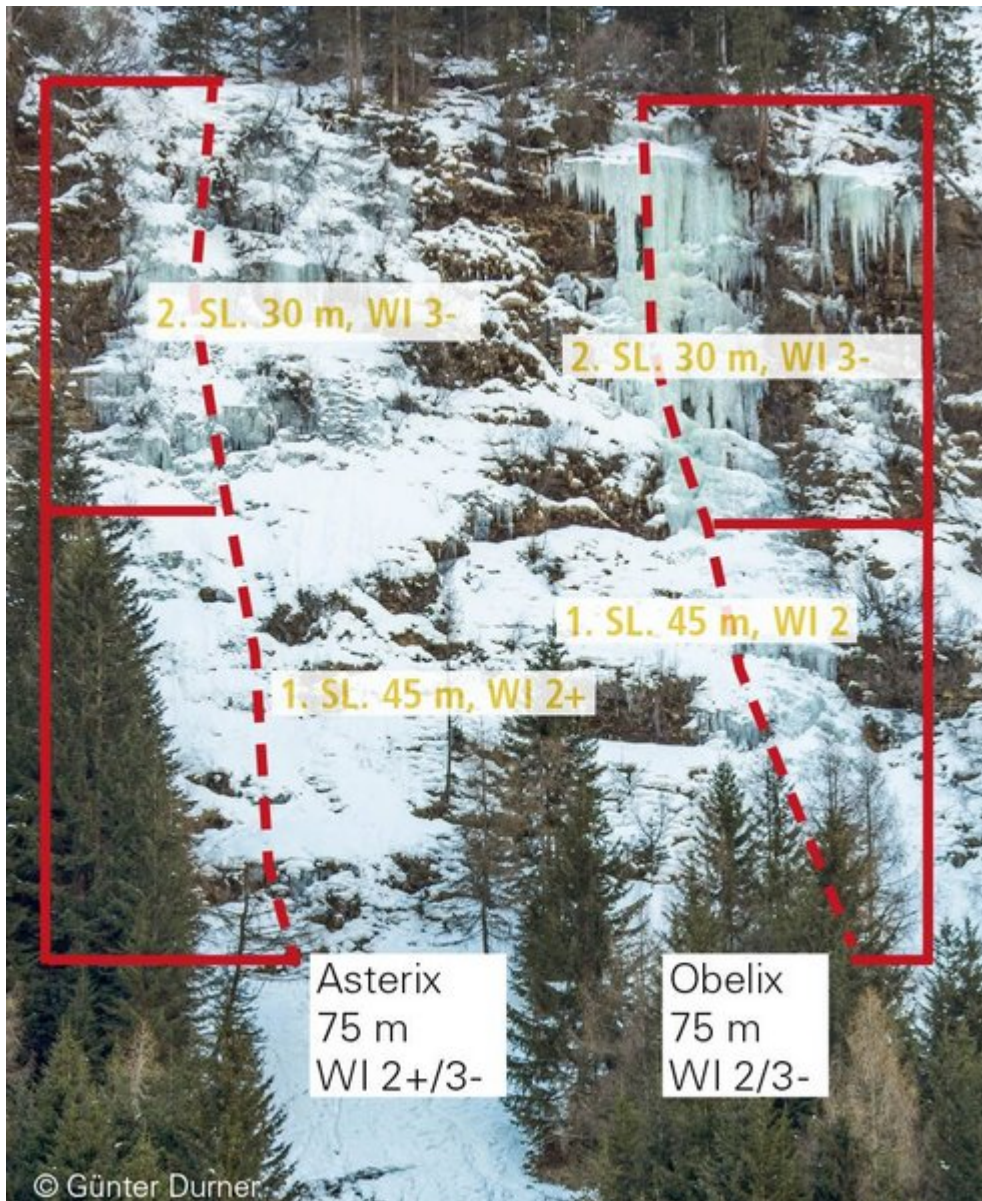

ÖTZTAL OCHSENGARTEN / ATLANTIS 1

ATLANTIS 1

Nr.	Name	Grad	Länge
	Obelix	WI 2/3-	75 m
	Asterix	WI 2+/3-	75 m

Climbers Paradise Tirol

Das größte Kletterportal Tirols bietet euch tausende Routen in 14 Regionen, gratis Topos in Druckqualität und aktuelle Infos rund ums Thema Klettern.

Ein Großteil der Foto-Topos wurden im Rahmen von einem Förderprojekt produziert.