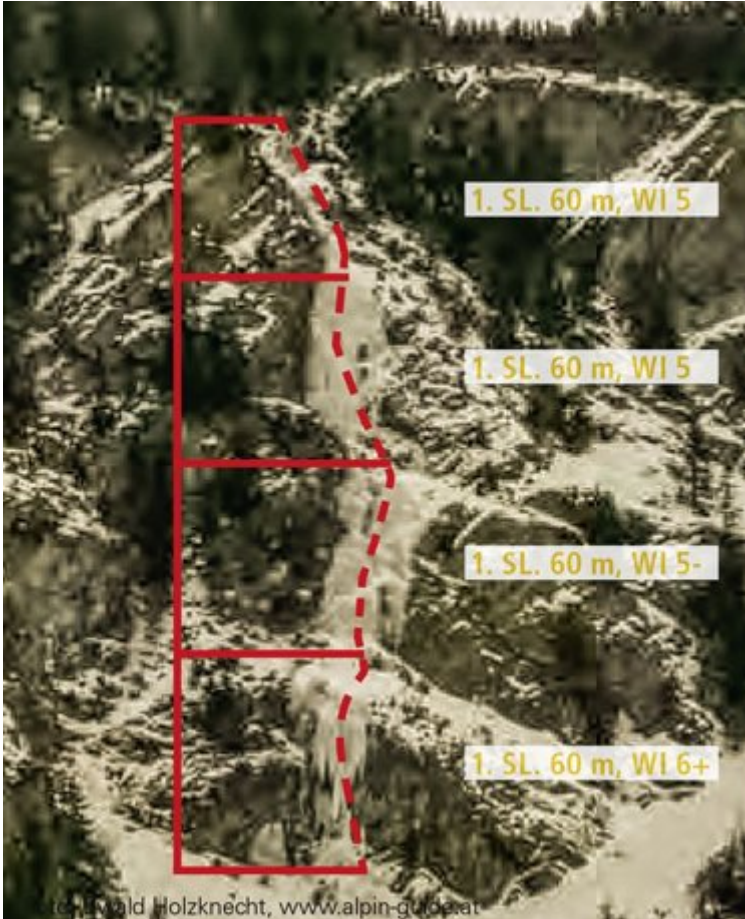

ÖTZTAL - LÄNGENFELD / TAUFENBACHFALL SEKTOR TAUFENBACHFALL

Nr.	Name	Grad	Länge
	Taufenbachfall	WI 6+	240 m

Climbers Paradise Tirol

Das größte Kletterportal Tirols bietet euch tausende Routen in 14 Regionen, gratis Topos in Druckqualität und aktuelle Infos rund ums Thema Klettern.