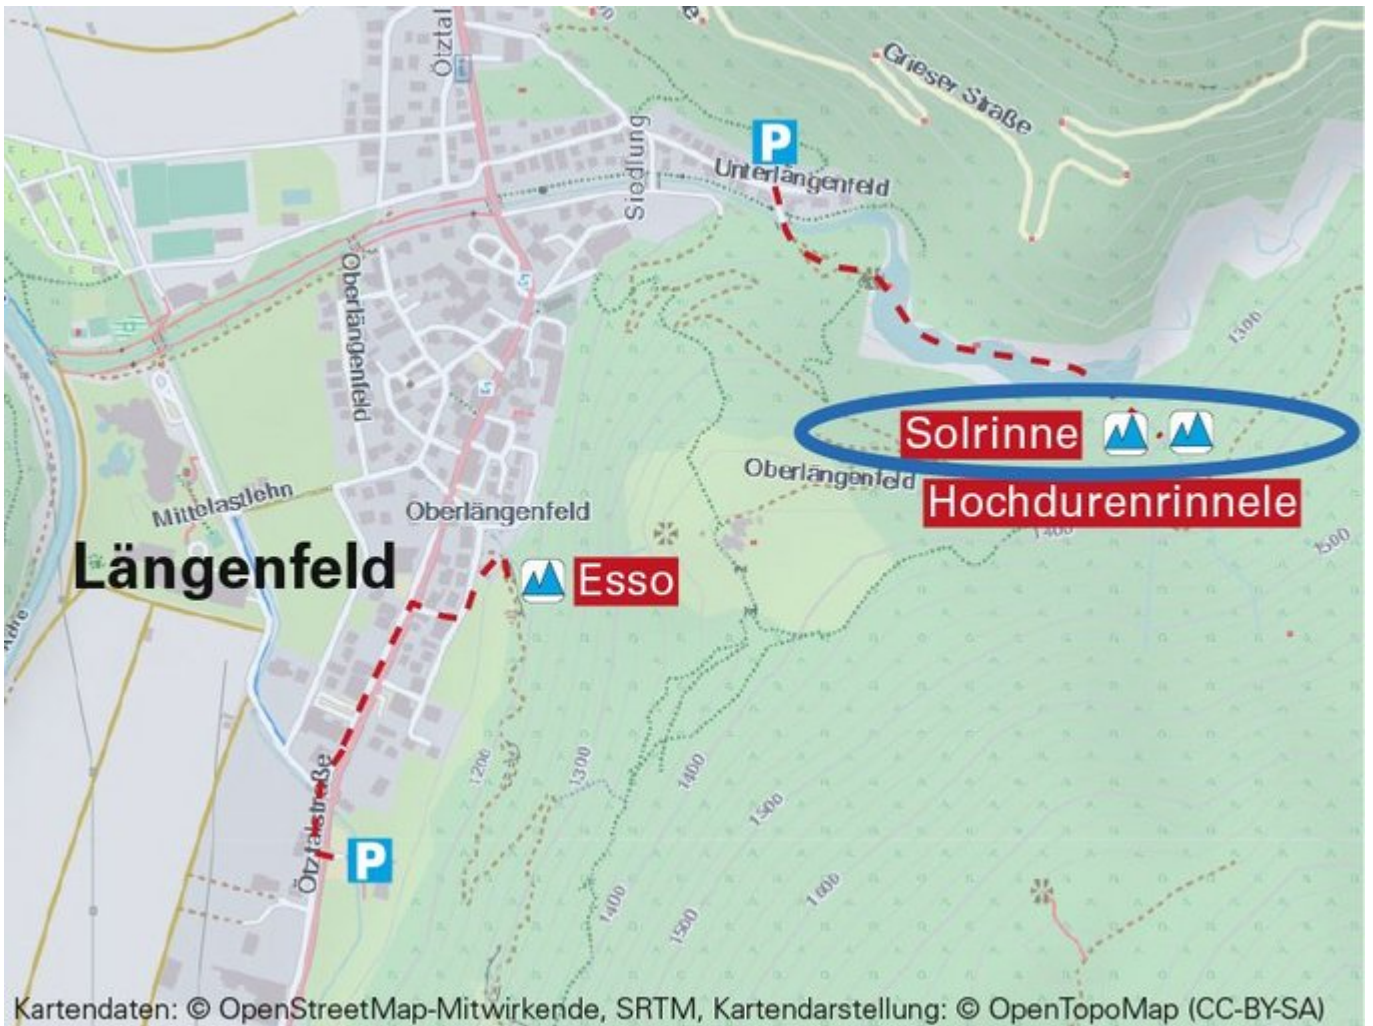

ÖTZTAL LÄNGENFELD / SOLRINNE

SOLRINNE

Nr.	Name	Grad	Länge
	Solrinne	WI 5-	120 m

Climbers Paradise Tirol

Das größte Kletterportal Tirols bietet euch tausende Routen in 14 Regionen, gratis Topos in Druckqualität und aktuelle Infos rund ums Thema Klettern.

Alle Inhalte sind urheberrechtlich geschützt.

Mit Unterstützung von Bund, Land und Europäischer Union

Die Topos auf der Webseite stehen kostenfrei zur Verfügung.

Ein Großteil der Foto-Topos wurden im Rahmen von einem Förderprojekt produziert.