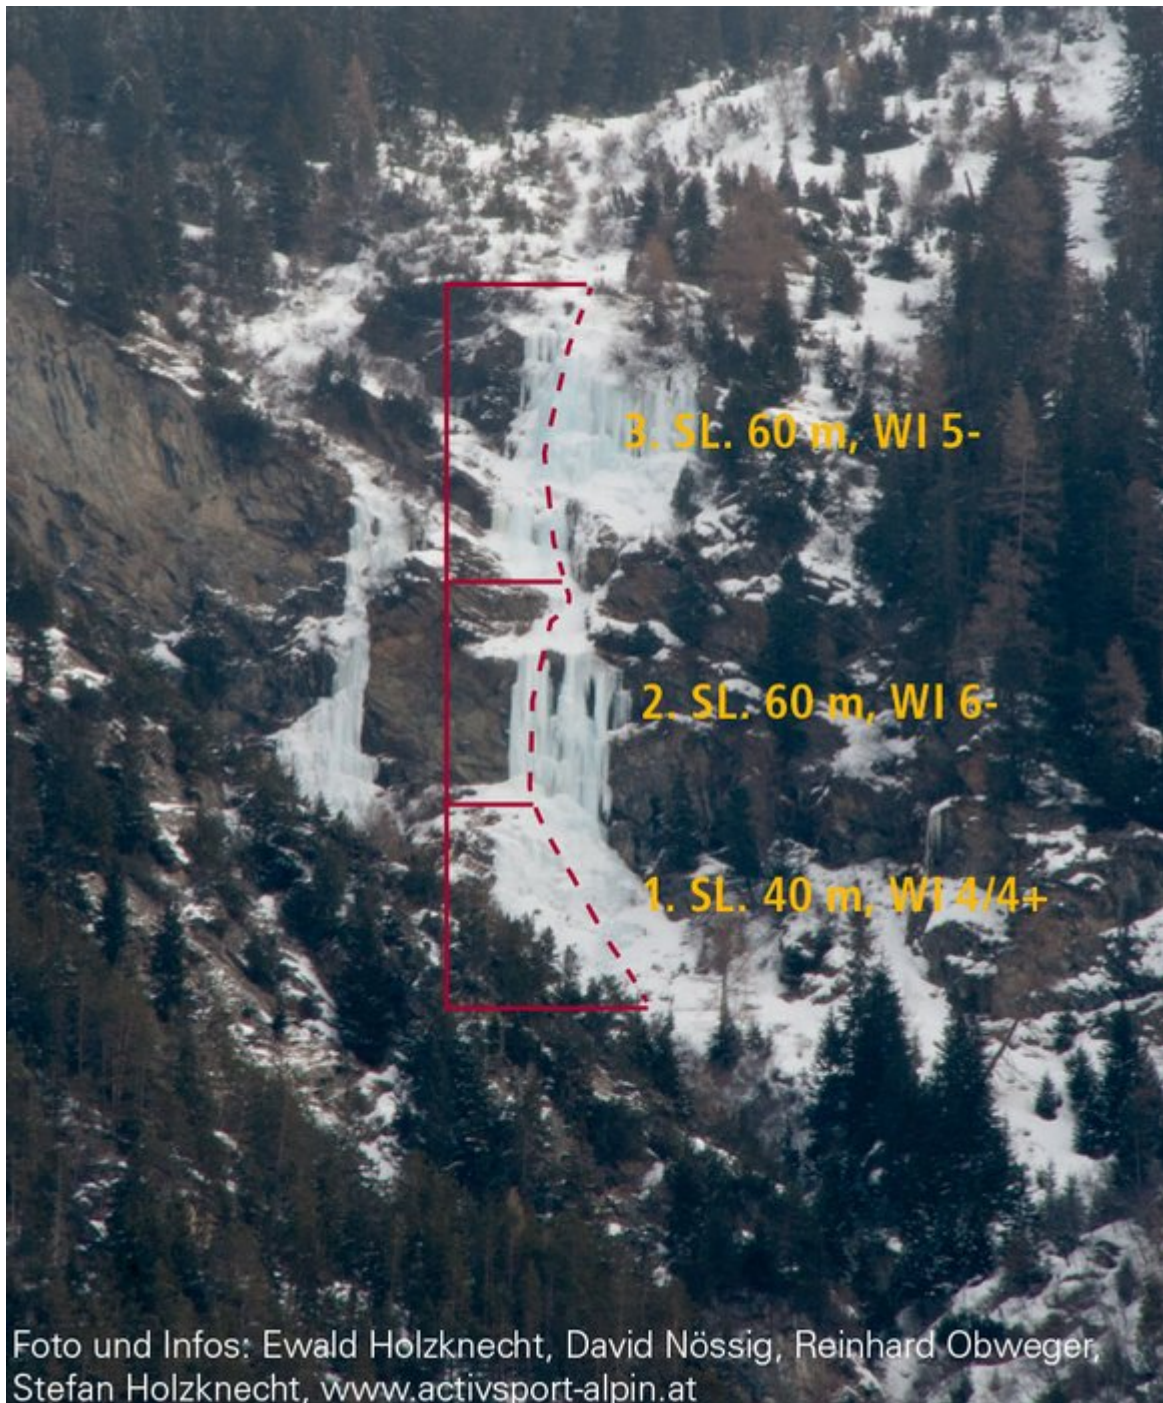

ÖTZTAL
LÄNGENFELD / RAUSCHWANDLE

RAUSCHWANDLE

Nr.	Name	Grad	Länge
	Rauschwandle		

Climbers Paradise Tirol

Das größte Kletterportal Tirols bietet euch tausende Routen in 15 Regionen, gratis Topos in Druckqualität und aktuelle Infos rund ums Thema Klettern.