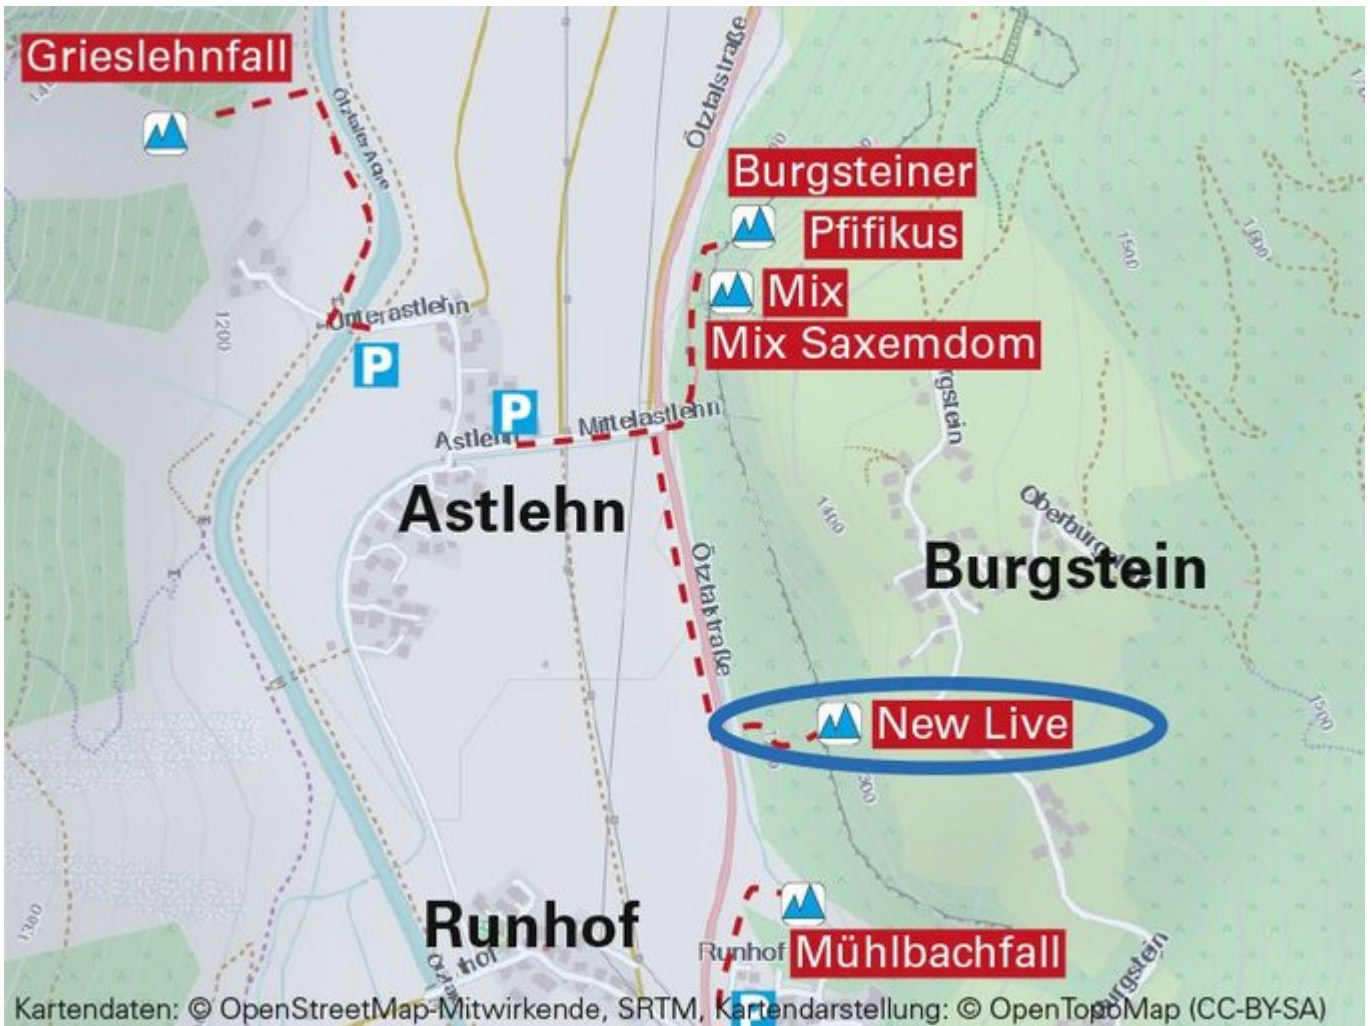

ÖTZTAL LÄNGENFELD / NEW LIVE

NEW LIVE

Nr.	Name	Grad	Länge
	New Live	WI 3+, 4+	80 m

Climbers Paradise Tirol

Das größte Kletterportal Tirols bietet euch tausende Routen in 14 Regionen, gratis Topos in Druckqualität und aktuelle Infos rund ums Thema Klettern.

Eine solche Vielfalt an verschiedensten Klettermöglichkeiten aller Schwierigkeitsgrade findet man selten auf so engem Raum. Zudem findet ihr Unterkunftsanschlüsse für jede Geldtasche.

© Climbers Paradise Tirol 2023
Alle Inhalte sind urheberrechtlich geschützt.