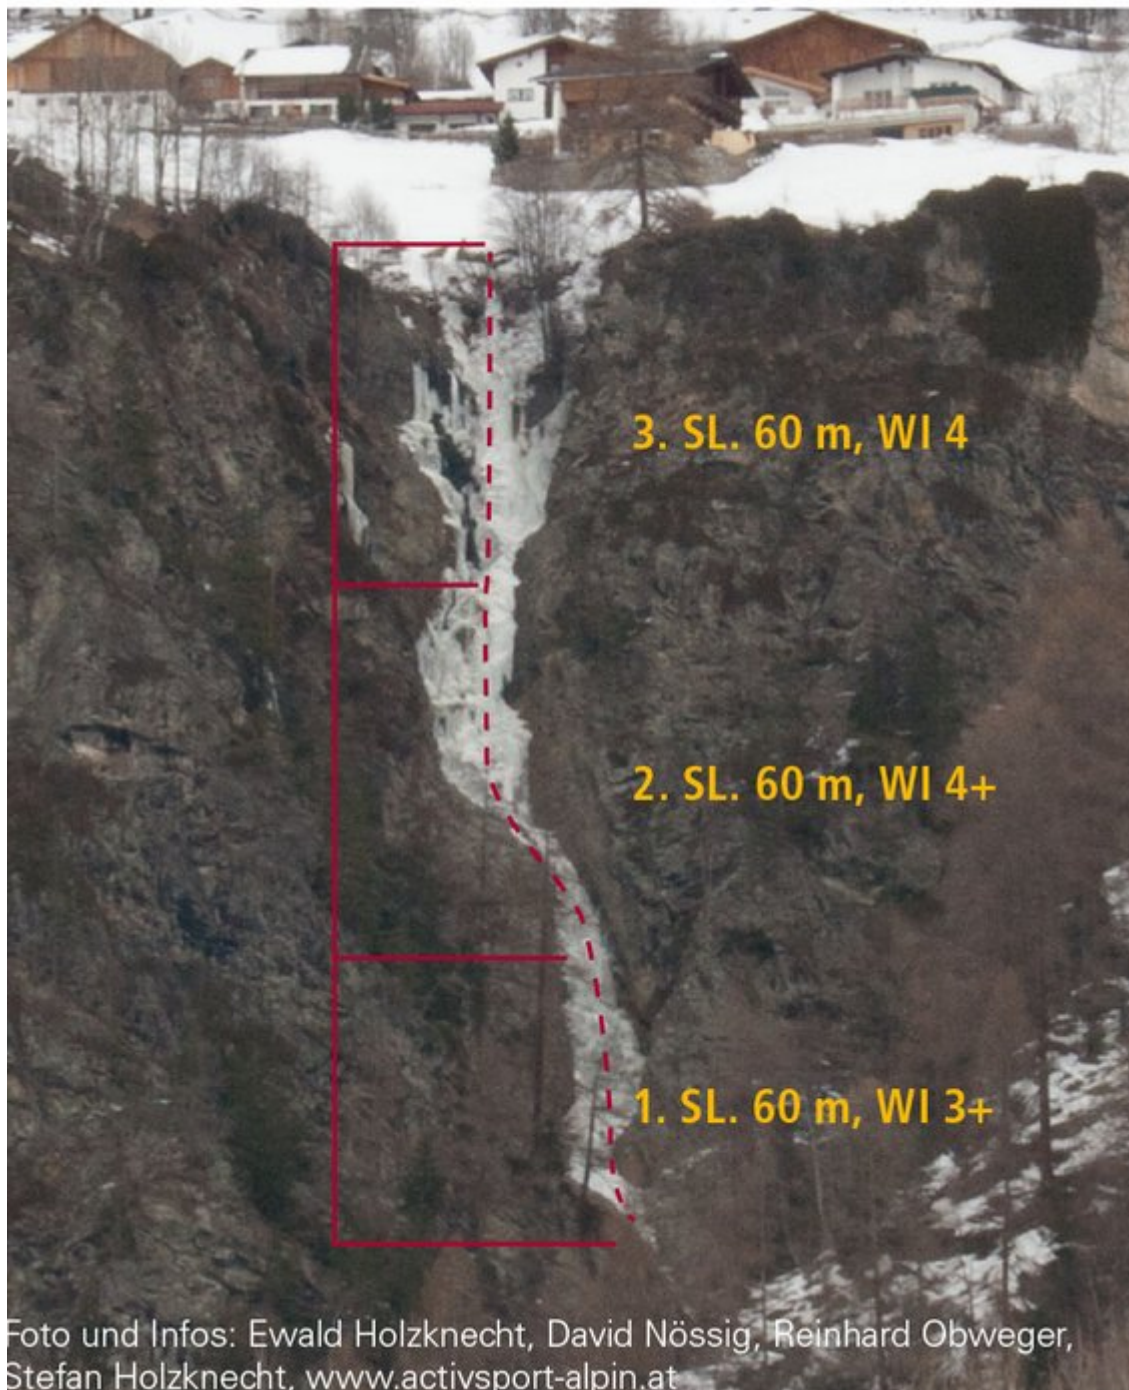

ÖTZTAL
LÄNGENFELD / MÜHLBACHFALL

MÜHLBACHFALL

Nr.	Name	Grad	Länge
	Mühlbachfall LÄ	WI 3+	180 m

Climbers Paradise Tirol

Das größte Kletterportal Tirols bietet euch tausende Routen in 15 Regionen, gratis Topos in Druckqualität und aktuelle Infos rund ums Thema Klettern.

Eine solche Vielfalt an verschiedensten Klettermöglichkeiten aller Schwierigkeitsgrade findet man selten auf so engem Raum. Zudem findet ihr Unterkunftsanschlüsse für jede Geldtasche.

© Climbers Paradise 2016-2021