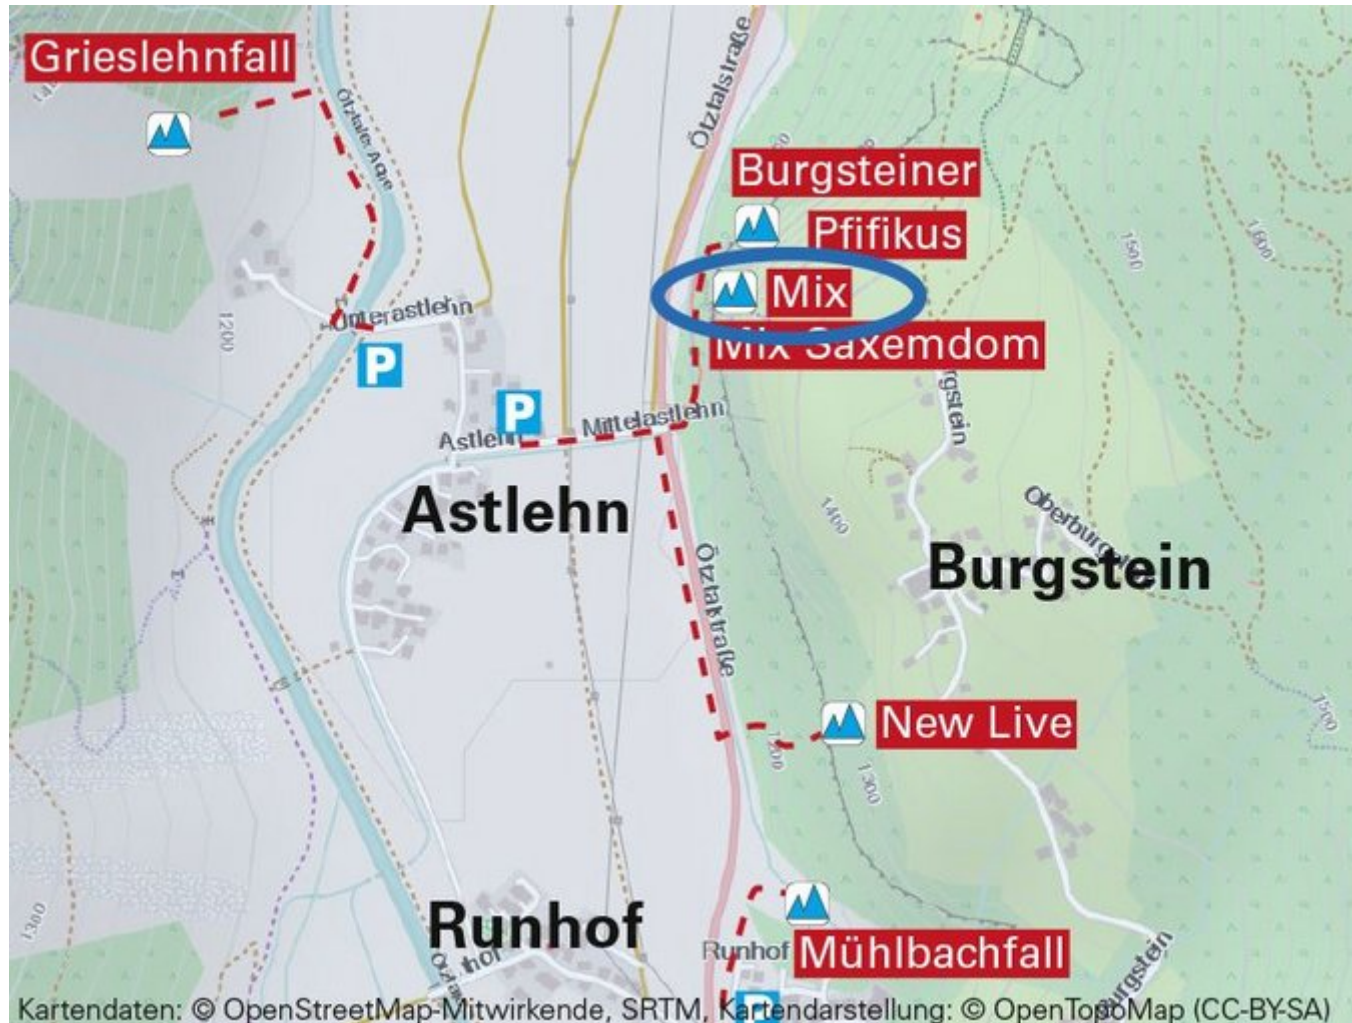

# ÖTZTAL LÄNGENFELD / MIX

## Climbers Paradise Tirol

Das größte Kletterportal Tirols bietet euch tausende Routen in 14 Regionen, gratis Topos in Druckqualität und aktuelle Infos rund ums Thema Klettern.

Eine solche Vielfalt an verschiedensten Klettermöglichkeiten aller Schwierigkeitsgrade findet man selten auf so engem Raum. Zudem findet ihr Unterkunftsvorschläge für jede Geldtasche.

 Europäischer  
Landwirtschaftsfonds für  
die Entwicklung des  
ländlichen Raumes.  
Hier investiert Europa in  
die ländlichen Gebiete.

Die Topos auf der Webseite stehen kostenfrei zur Verfügung.

Ein Großteil der Foto-Topos wurden im Rahmen von einem Förderprojekt produziert.