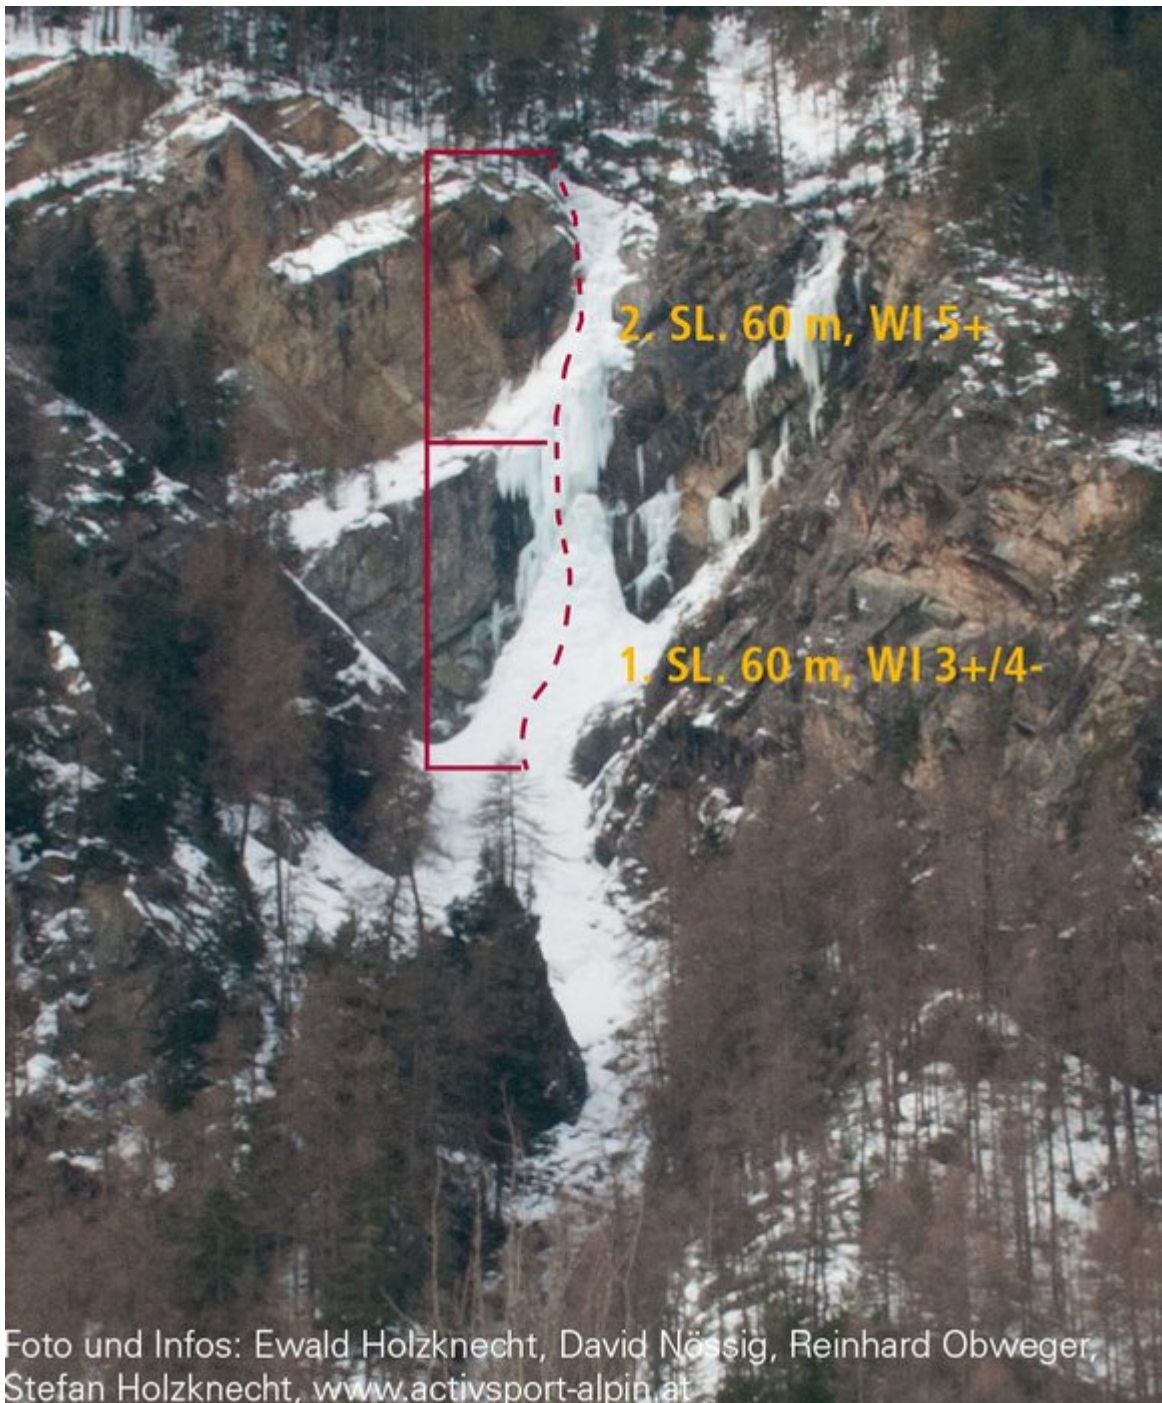

ÖTZTAL
LÄNGENFELD / LEHNER WASSERFALL / EIS

LEHNER WASSERFALL

Nr.	Name	Grad	Länge
	Lehner Wasserfall		

Climbers Paradise Tirol

Das größte Kletterportal Tirols bietet euch tausende Routen in 15 Regionen, gratis Topos in Druckqualität und aktuelle Infos rund ums Thema Klettern.