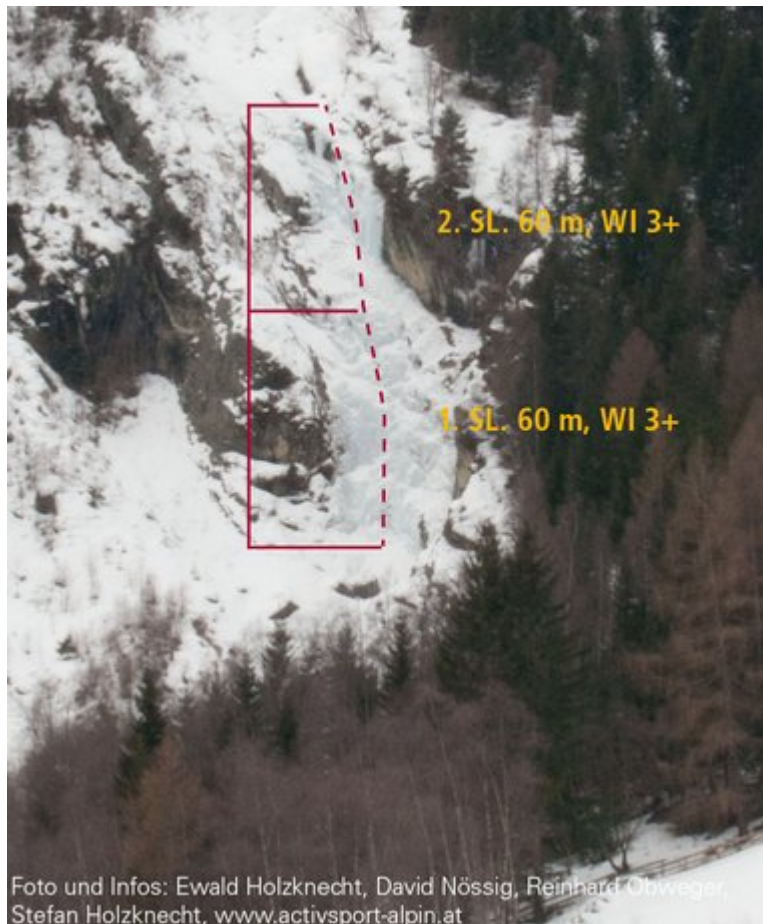

ÖTZTAL - LÄNGENFELD / LECKBACHFALL SEKTOR LECKBACHFALL

Nr.

Name

Grad

Länge

Leckbachfall

WI 3+

120 m

Climbers Paradise Tirol

Das größte Kletterportal Tirols bietet euch tausende Routen in 15 Regionen, gratis Topos in Druckqualität und aktuelle Infos rund ums Thema Klettern.

Eine solche Vielfalt an verschiedensten Klettermöglichkeiten aller Schwierigkeitsgrade findet man selten auf so engem Raum. Zudem findet ihr Unterkunftsvorschläge für jede Geldtasche.