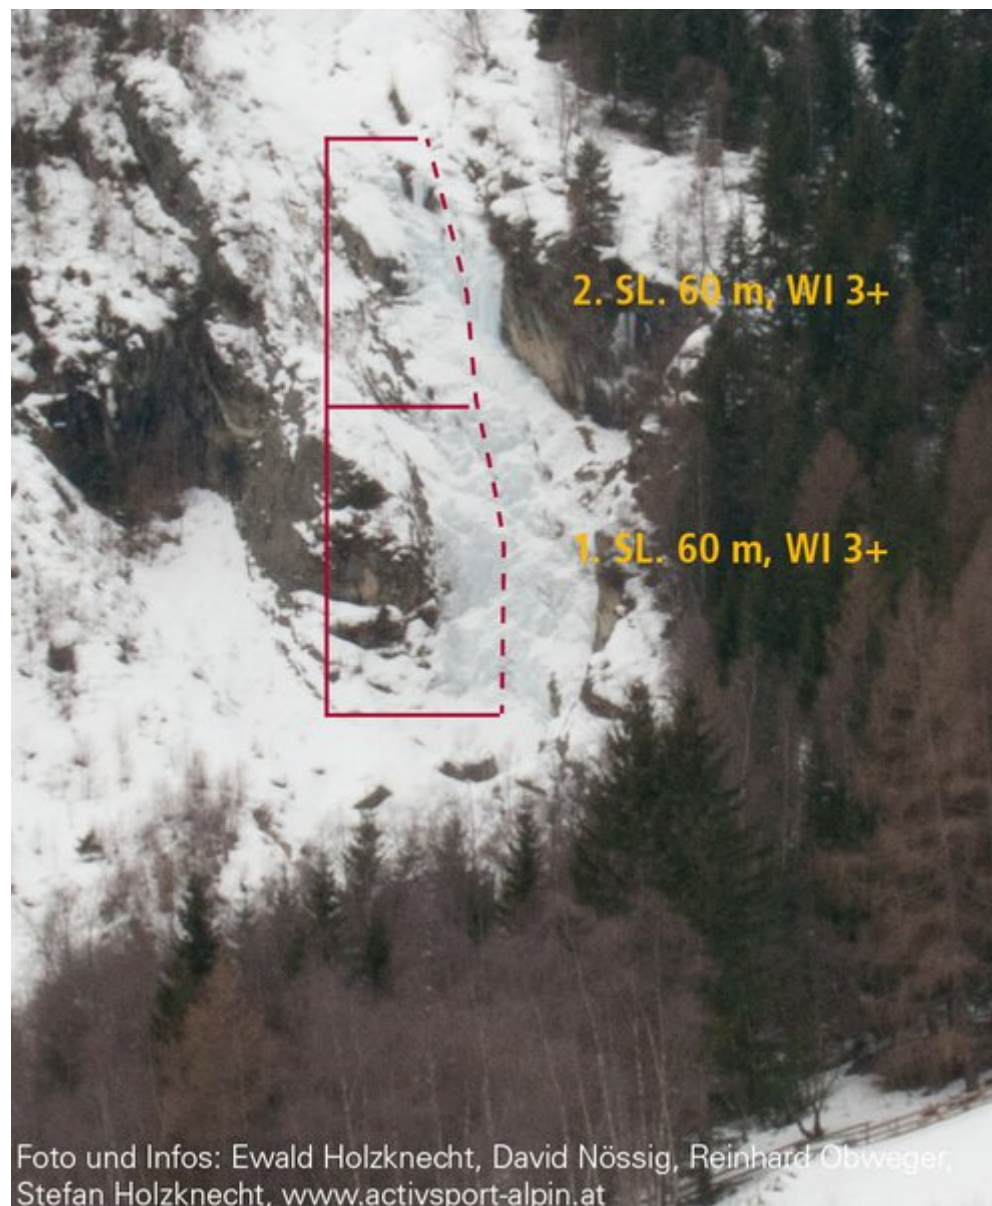

ÖTZTAL
LÄNGENFELD / LECKBACHFALL

LECKBACHFALL

Nr.	Name	Grad	Länge
	Leckbachfall	WI 3+	120 m

Climbers Paradise Tirol

Das größte Kletterportal Tirols bietet euch tausende Routen in 15 Regionen, gratis Topos in Druckqualität und aktuelle Infos rund ums Thema Klettern.