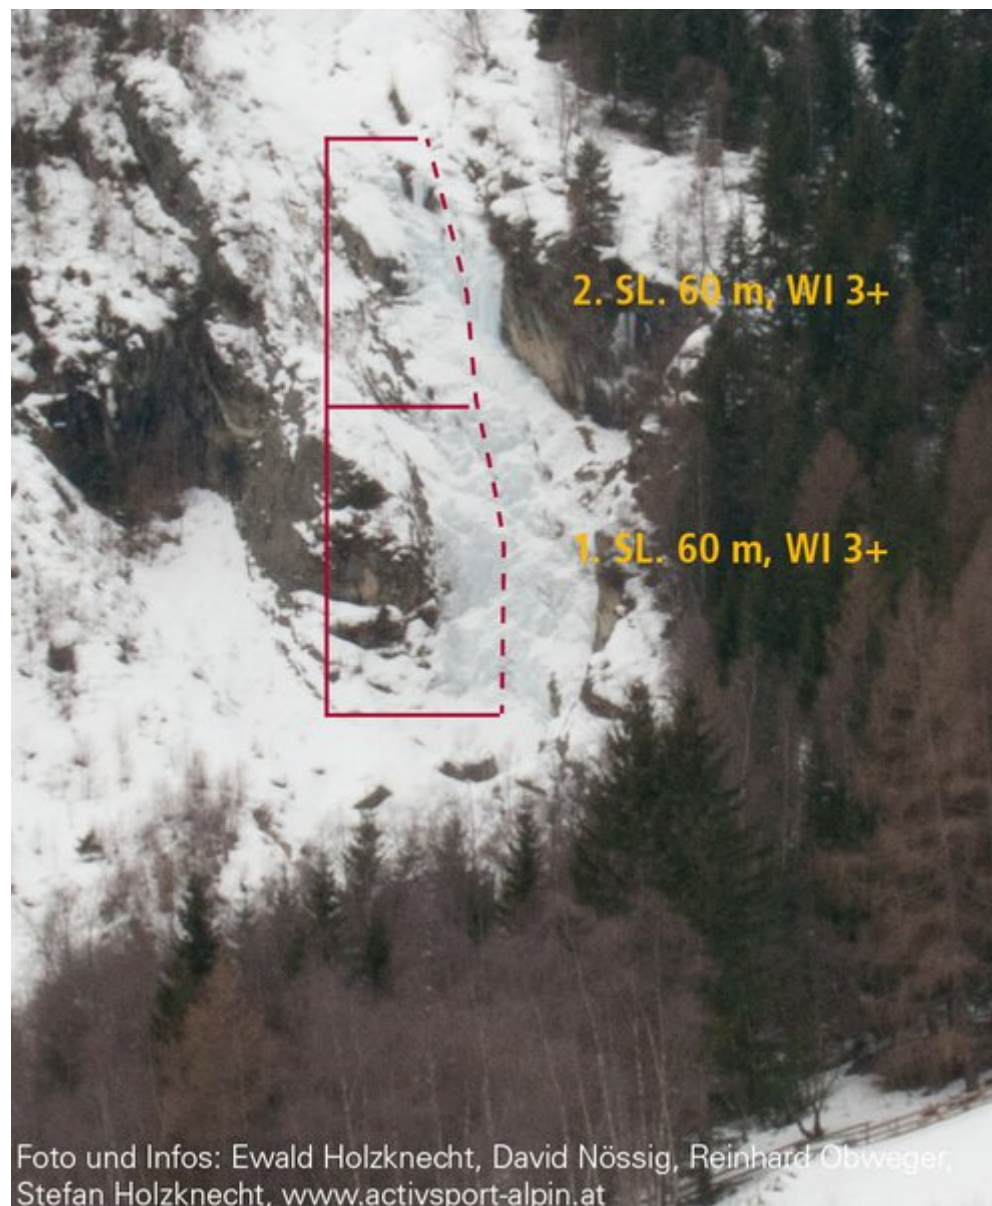

ÖTZTAL  
LÄNGENFELD / LECKBACHFALL

# LECKBACHFALL

---

Nr.	Name	Grad	Länge
	Leckbachfall	WI 3+	120 m

---

Ein Großteil der Foto-Topos wurden im Rahmen von einem Förderprojekt produziert.