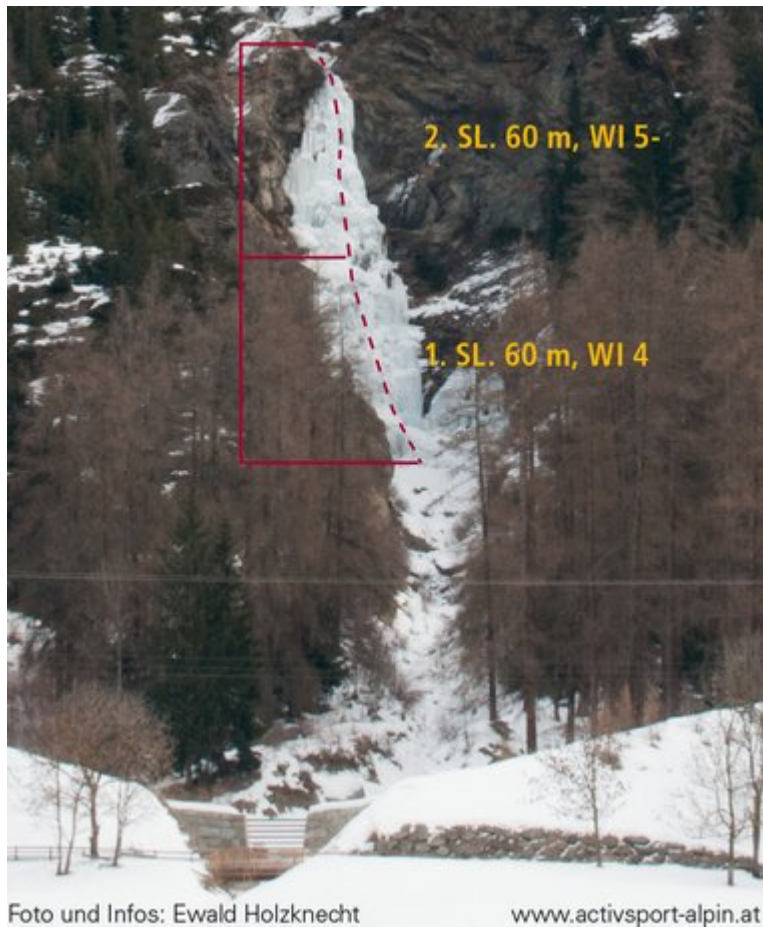

ÖTZTAL - LÄNGENFELD / KONER SEKTOR KONER

Nr.

Name

Grad

Länge

Koner

WI 5-

120 m

Climbers Paradise Tirol

Das größte Kletterportal Tirols bietet euch tausende Routen in 15 Regionen, gratis Topos in Druckqualität und aktuelle Infos rund ums Thema Klettern.

Eine solche Vielfalt an verschiedensten Klettermöglichkeiten aller Schwierigkeitsgrade findet man selten auf so engem Raum. Zudem findet ihr Unterkunftsvorschläge für jede Geldtasche.