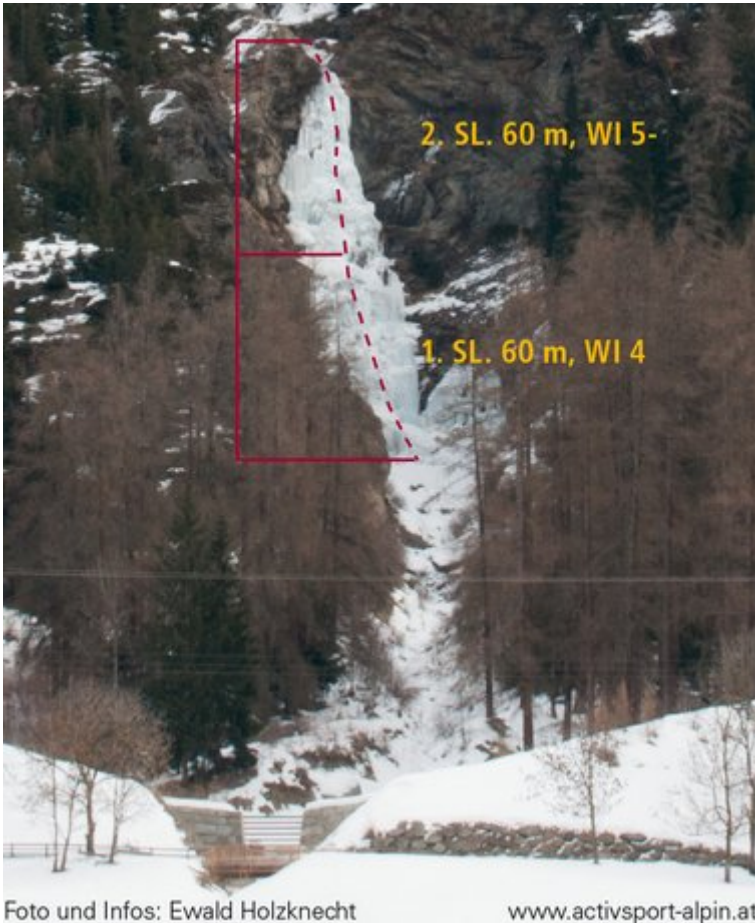

## ÖTZTAL - LÄNGENFELD / KONER SEKTOR KONER

Foto und Infos: Ewald Holznecht

www.activsport-alpin.at

Nr.	Name	Grad	Länge
	Koner	WI 5-	120 m

### Climbers Paradise Tirol

Das größte Kletterportal Tirols bietet euch tausende Routen in 14 Regionen, gratis Topos in Druckqualität und aktuelle Infos rund ums Thema Klettern.

Eine solche Vielfalt an verschiedensten Klettermöglichkeiten aller Schwierigkeitsgrade findet man selten auf so engem Raum. Zudem findet ihr Unterkunftsvorschläge für jede Geldtasche.

© Climbers Paradise Tirol 2023

Alle Inhalte sind urheberrechtlich geschützt.

Mit Unterstützung von Bund, Land und Europäischer Union

Die Topos auf der Webseite stehen kostenfrei zur Verfügung.

Ein Großteil der Foto-Topos wurden im Rahmen von einem Förderprojekt produziert.