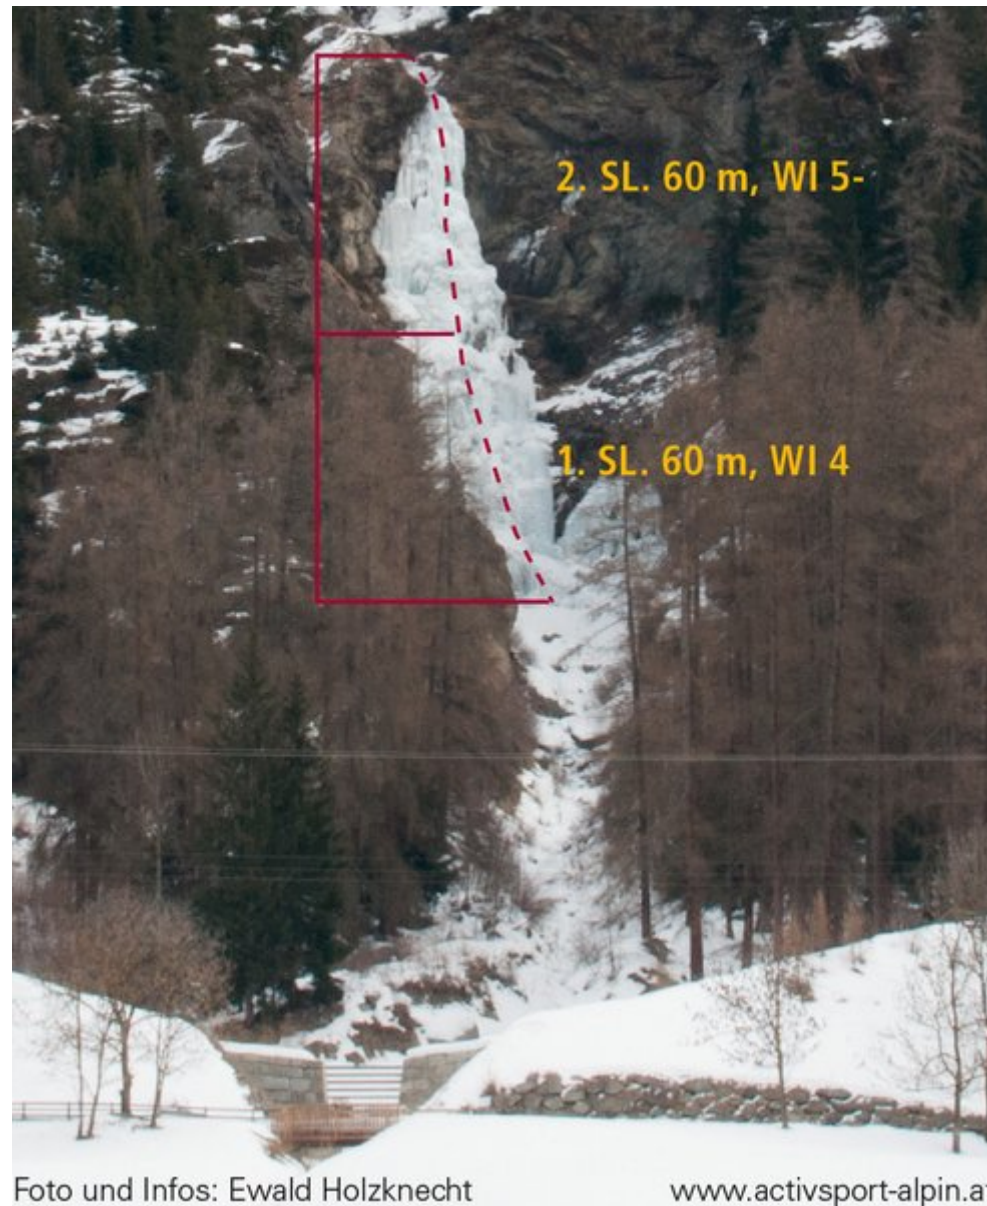

ÖTZTAL  
LÄNGENFELD / KONER

Foto und Infos: Ewald Holzkecht

[www.activsport-alpin.at](http://www.activsport-alpin.at)

# KONER

---

Nr.	Name	Grad	Länge
	Koner	WI 5-	120 m

---

## Climbers Paradise Tirol

Das größte Kletterportal Tirols bietet euch tausende Routen in 14 Regionen, gratis Topos in Druckqualität und aktuelle Infos rund ums Thema Klettern.

Eine solche Vielfalt an verschiedensten Klettermöglichkeiten aller Schwierigkeitsgrade findet man selten auf so engem Raum. Zudem findet ihr Unterkunftsanschlüsse für jede Geldtasche.

Ein Großteil der Foto-Topos wurden im Rahmen von einem Förderprojekt produziert.