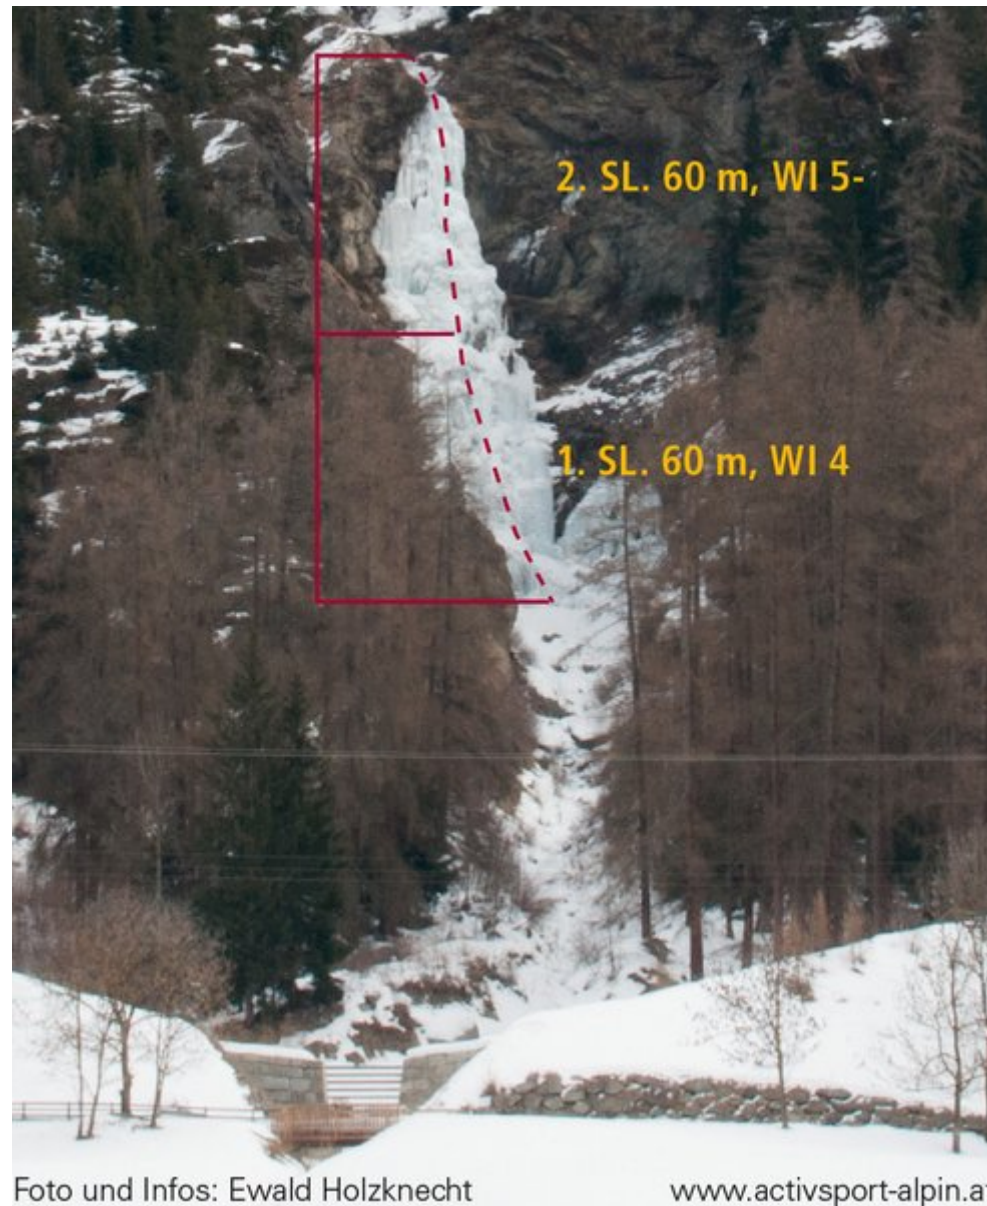

ÖTZTAL  
LÄNGENFELD / KONER

Foto und Infos: Ewald Holzkecht

[www.activsport-alpin.at](http://www.activsport-alpin.at)

# KONER

---

<b>Nr.</b>	<b>Name</b>	<b>Grad</b>	<b>Länge</b>
	Koner	WI 5-	120 m

---

## Climbers Paradise Tirol

Das größte Kletterportal Tirols bietet euch tausende Routen in 15 Regionen, gratis Topos in Druckqualität und aktuelle Infos rund ums Thema Klettern.

Eine solche Vielfalt an verschiedensten Klettermöglichkeiten aller Schwierigkeitsgrade findet man selten auf so engem Raum. Zudem findet ihr Unterkunfts-vorschläge für jede Geldtasche.