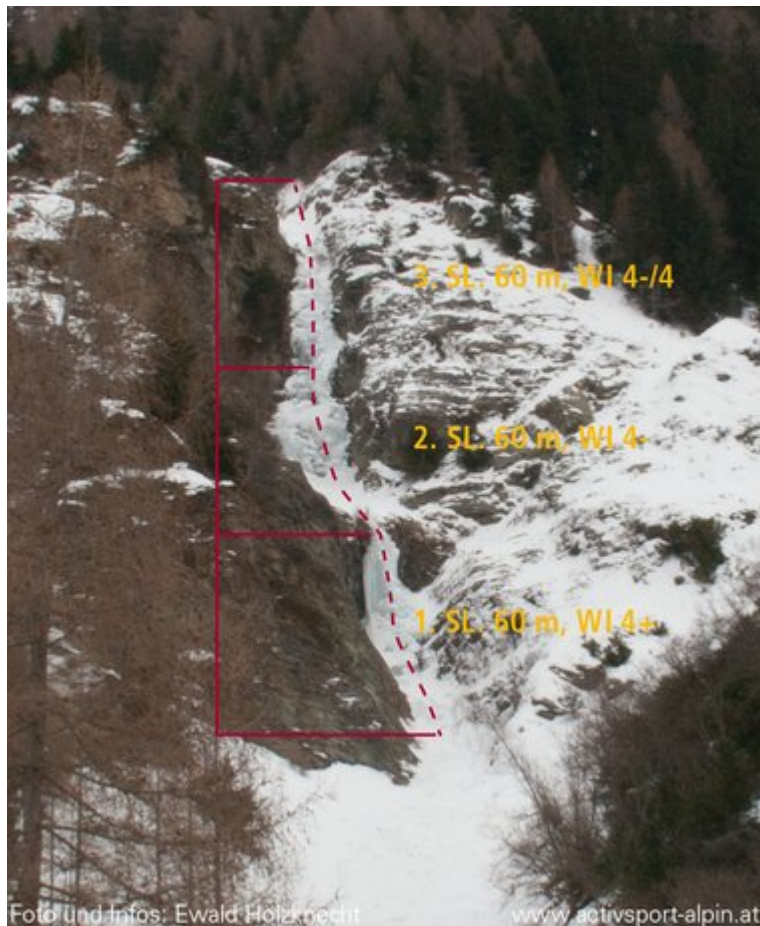

ÖTZTAL - LÄNGENFELD / KEHLERFALL SEKTOR KEHLERFALL

Nr.

Name

Grad

Länge

Kehlerfall

WI 4+

180 m

Climbers Paradise Tirol

Das größte Kletterportal Tirols bietet euch tausende Routen in 15 Regionen, gratis Topos in Druckqualität und aktuelle Infos rund ums Thema Klettern.

Eine solche Vielfalt an verschiedensten Klettermöglichkeiten aller Schwierigkeitsgrade findet man selten auf so engem Raum. Zudem findet ihr Unterkunftsvorschläge für jede Geldtasche.