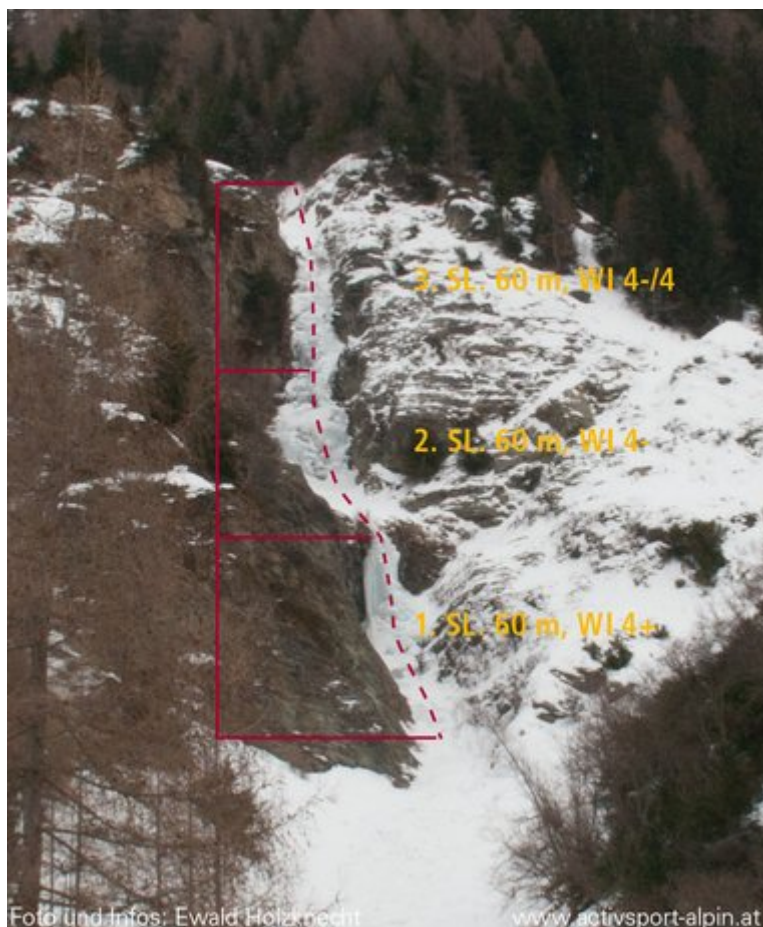

ÖTZTAL - LÄNGENFELD / KEHLERFALL SEKTOR KEHLERFALL

Nr.	Name	Grad	Länge
	Kehlerfall	WI 4+	180 m

Climbers Paradise Tirol

Das größte Kletterportal Tirols bietet euch tausende Routen in 14 Regionen, gratis Topos in Druckqualität und aktuelle Infos rund ums Thema Klettern.