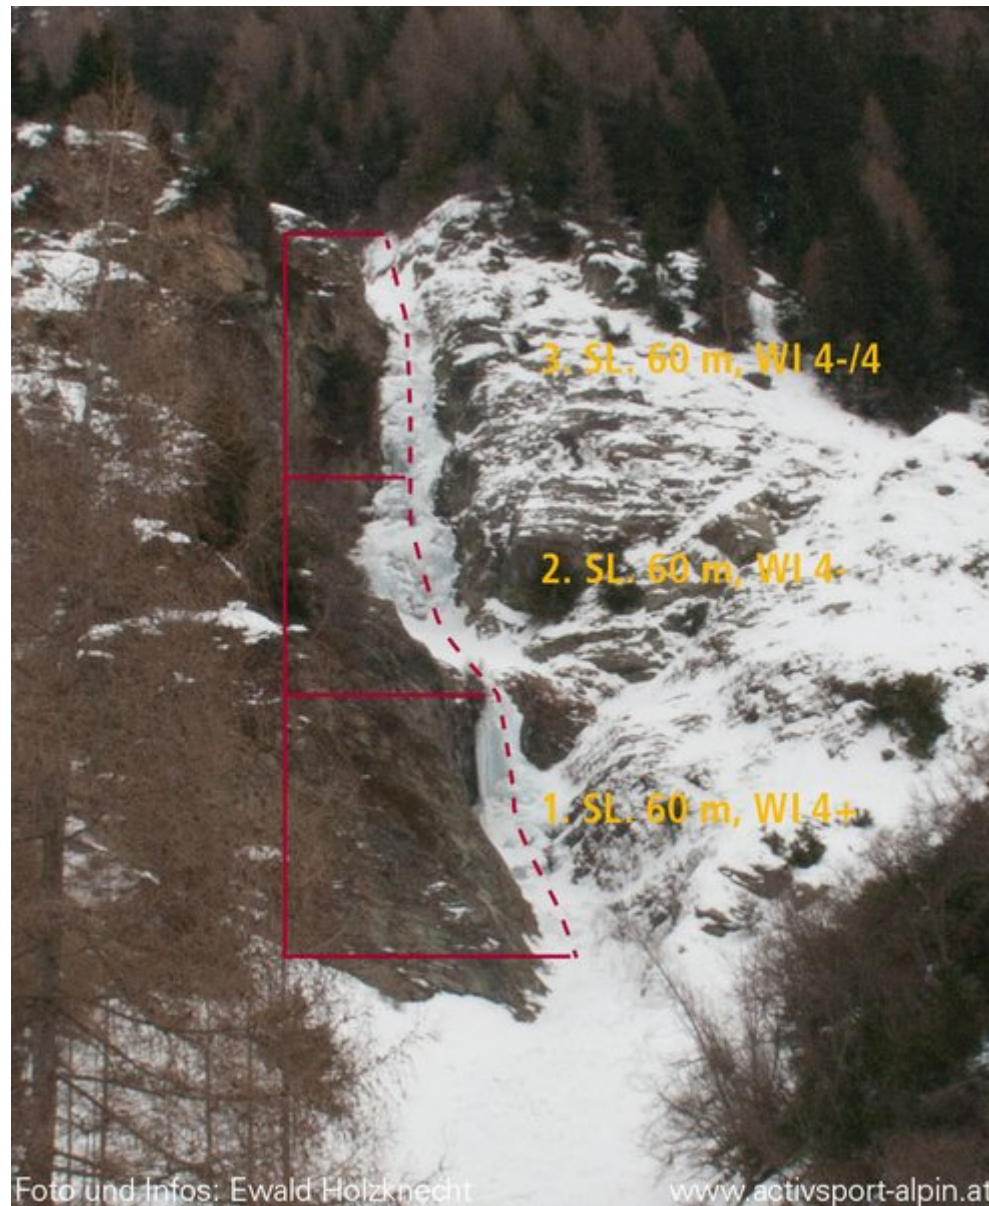

ÖTZTAL
LÄNGENFELD / KEHLERFALL

KEHLERFALL

Nr.	Name	Grad	Länge
	Kehlerfall	WI 4+	180 m

Climbers Paradise Tirol

Das größte Kletterportal Tirols bietet euch tausende Routen in 15 Regionen, gratis Topos in Druckqualität und aktuelle Infos rund ums Thema Klettern.