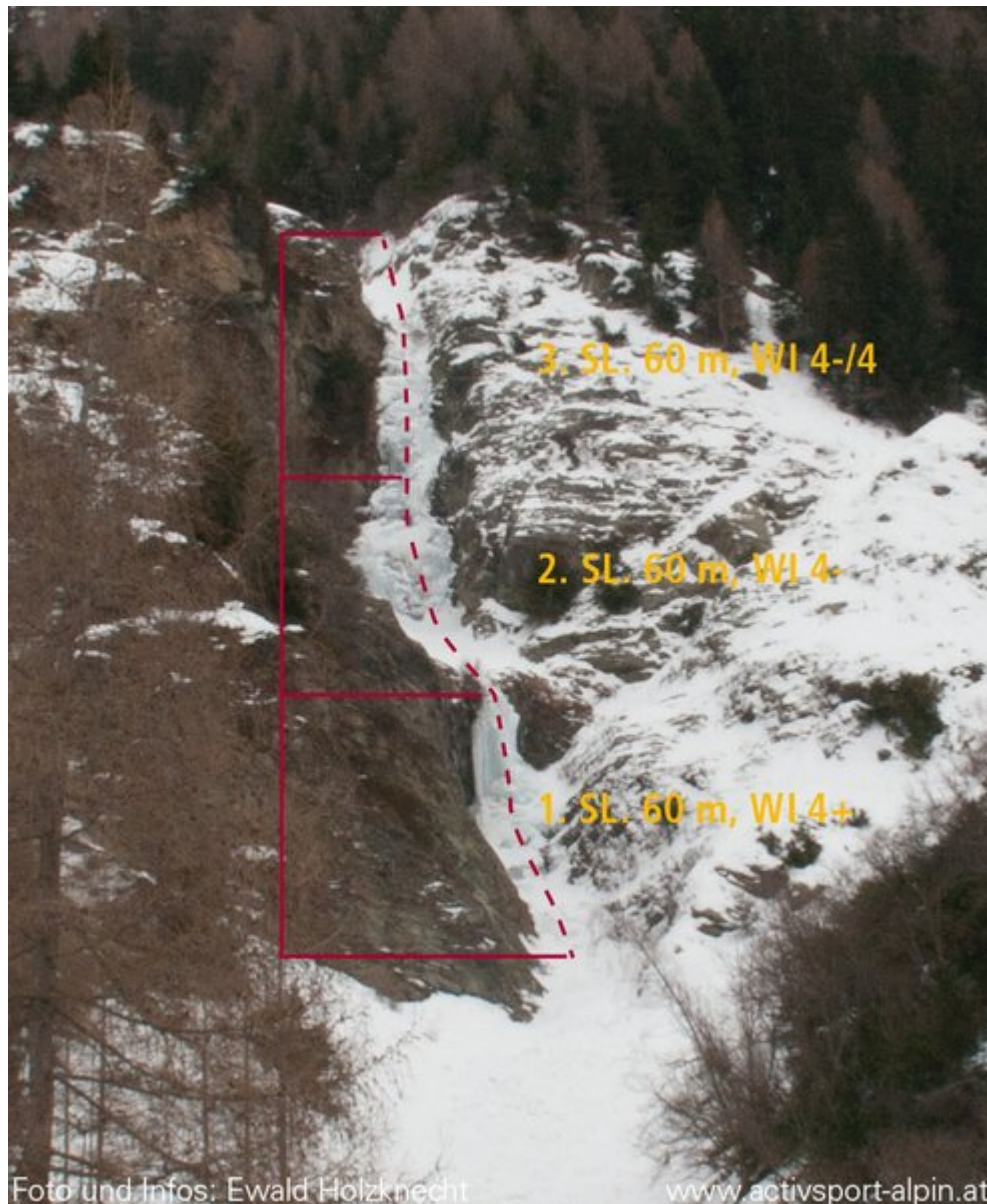

ÖTZTAL  
LÄNGENFELD / KEHLERFALL

# KEHLERFALL

---

Nr.	Name	Grad	Länge
	Kehlerfall	WI 4+	180 m

---

Ein Großteil der Foto-Topos wurden im Rahmen von einem Förderprojekt produziert.