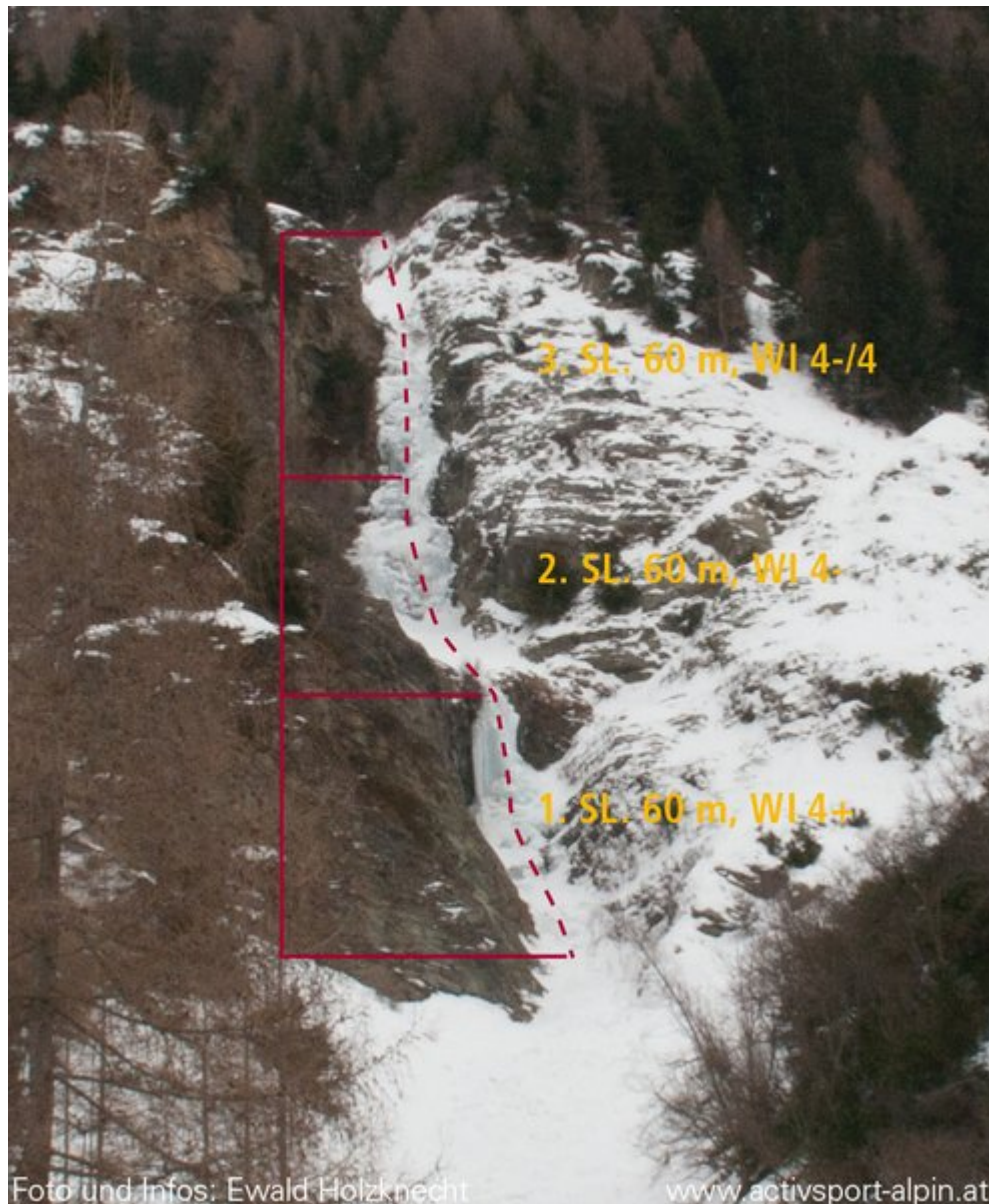

ÖTZTAL  
LÄNGENFELD / KEHLERFALL

# KEHLERFALL

---

| Nr. | Name       | Grad  | Länge |
|-----|------------|-------|-------|
|     | Kehlerfall | WI 4+ | 180 m |

---

Ein Großteil der Foto-Topos wurden im Rahmen von einem Förderprojekt produziert.