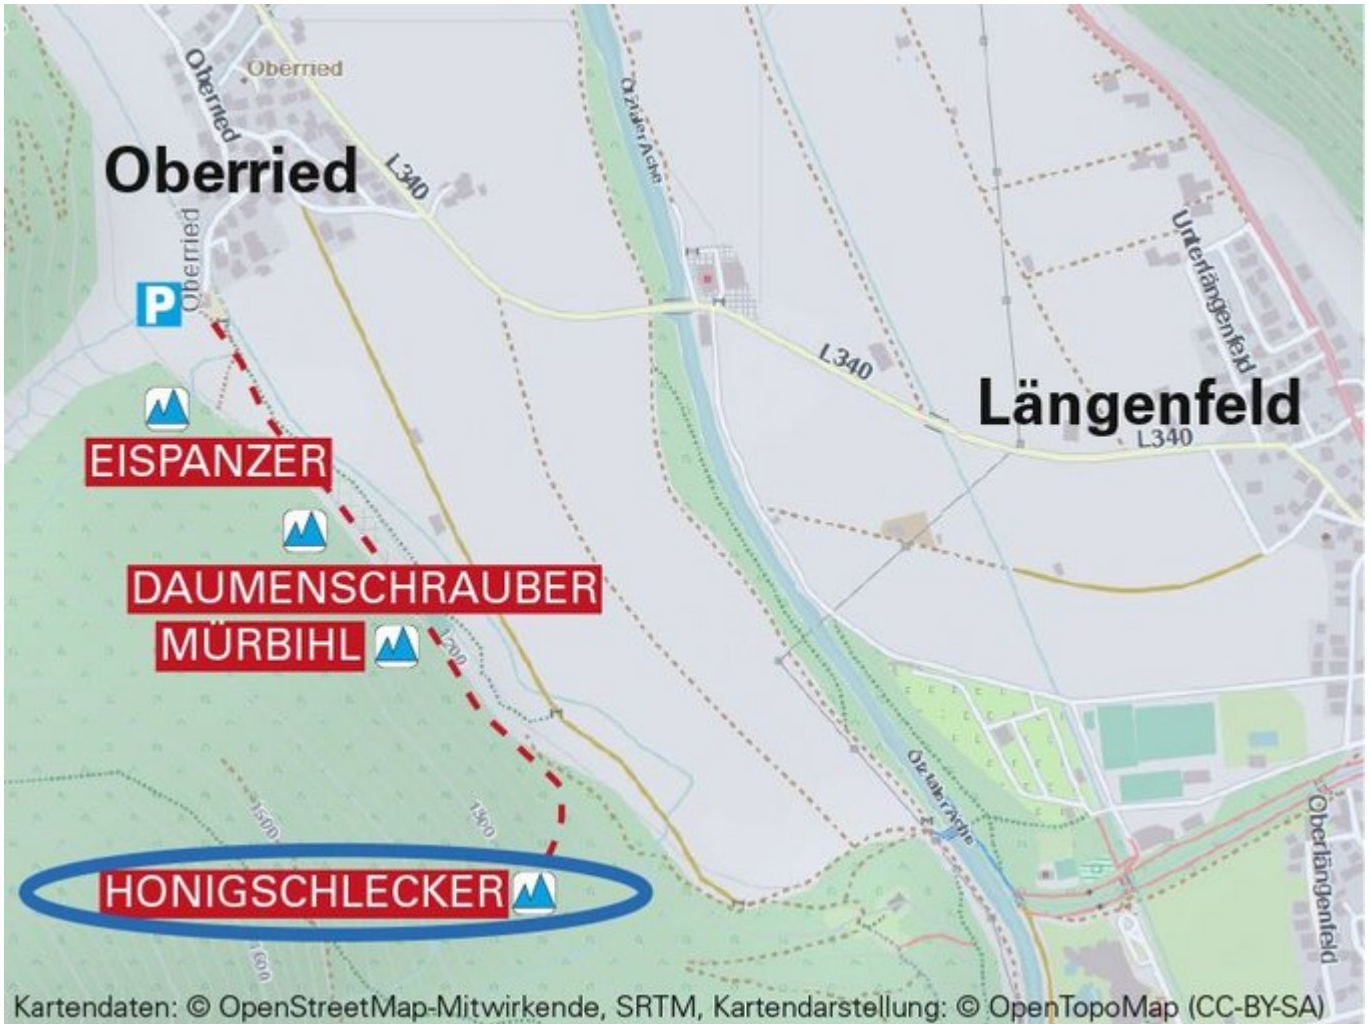

# ÖTZTAL LÄNGENFELD / HONIGSCHLECKER

# HONIGSCHLECKER

---

Nr.	Name	Grad	Länge
	Honigschlecker	WI 5	60 m

---

## Climbers Paradise Tirol

Das größte Kletterportal Tirols bietet euch tausende Routen in 14 Regionen, gratis Topos in Druckqualität und aktuelle Infos rund ums Thema Klettern.

Eine solche Vielfalt an verschiedensten Klettermöglichkeiten aller Schwierigkeitsgrade findet man selten auf so engem Raum. Zudem findet ihr Unterkunftsvorschläge für jede Geldtasche.