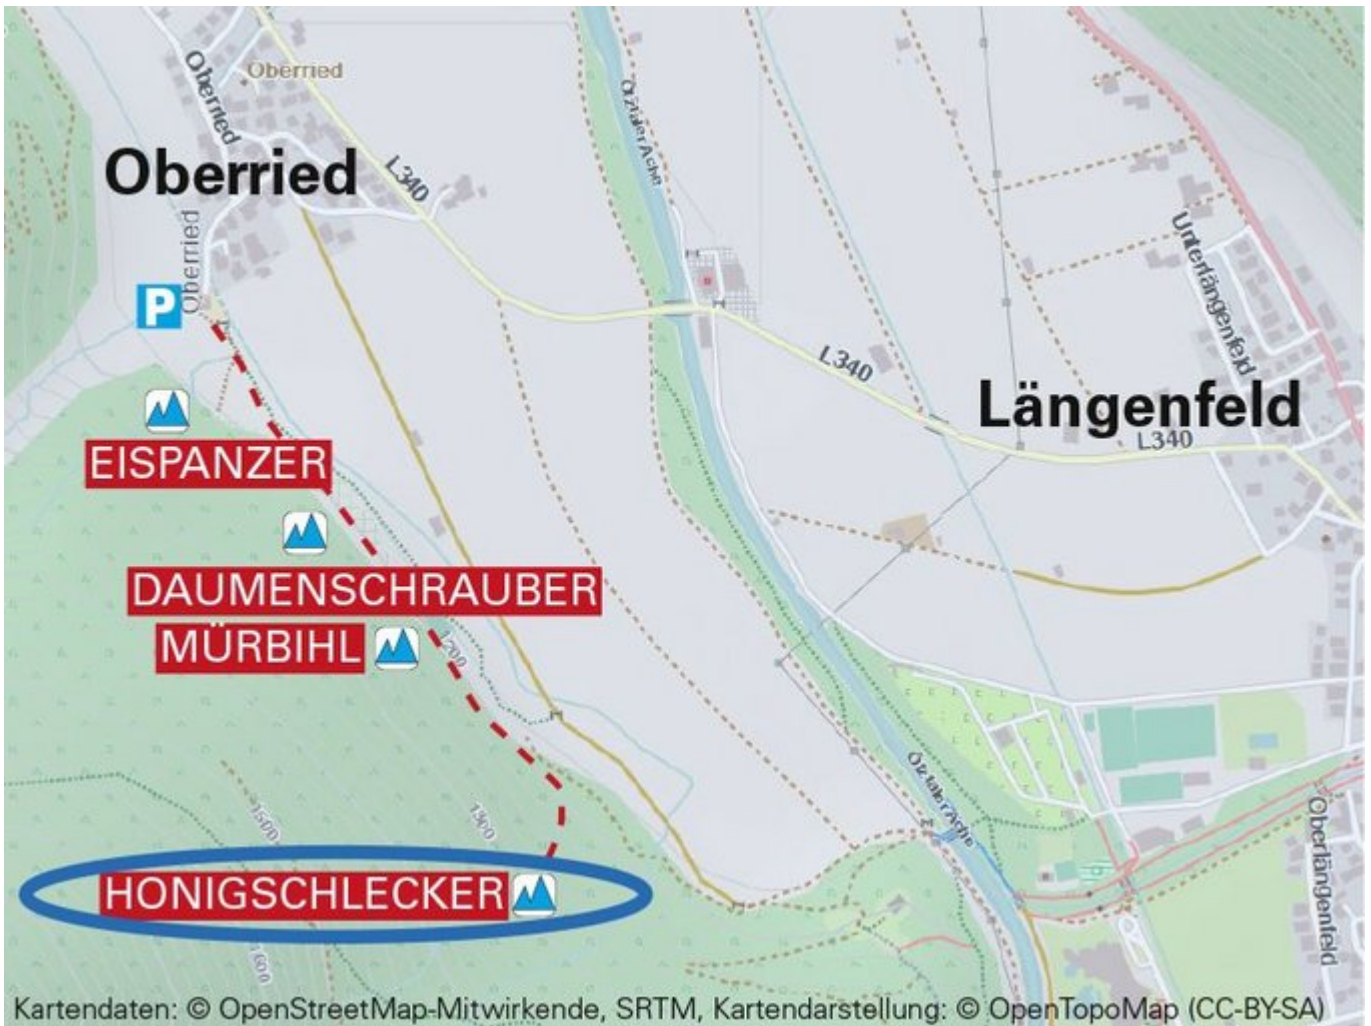

ÖTZTAL LÄNGENFELD / HONIGSCHLECKER

HONIGSCHLECKER

Nr.	Name	Grad	Länge
	Honigschlecker	WI 5	60 m

Climbers Paradise Tirol

Das größte Kletterportal Tirols bietet euch tausende Routen in 14 Regionen, gratis Topos in Druckqualität und aktuelle Infos rund ums Thema Klettern.

Alle Inhalte sind urheberrechtlich geschützt.

Mit Unterstützung von Bund, Land und Europäischer Union

Die Topos auf der Webseite stehen kostenfrei zur Verfügung.

Ein Großteil der Foto-Topos wurden im Rahmen von einem Förderprojekt produziert.