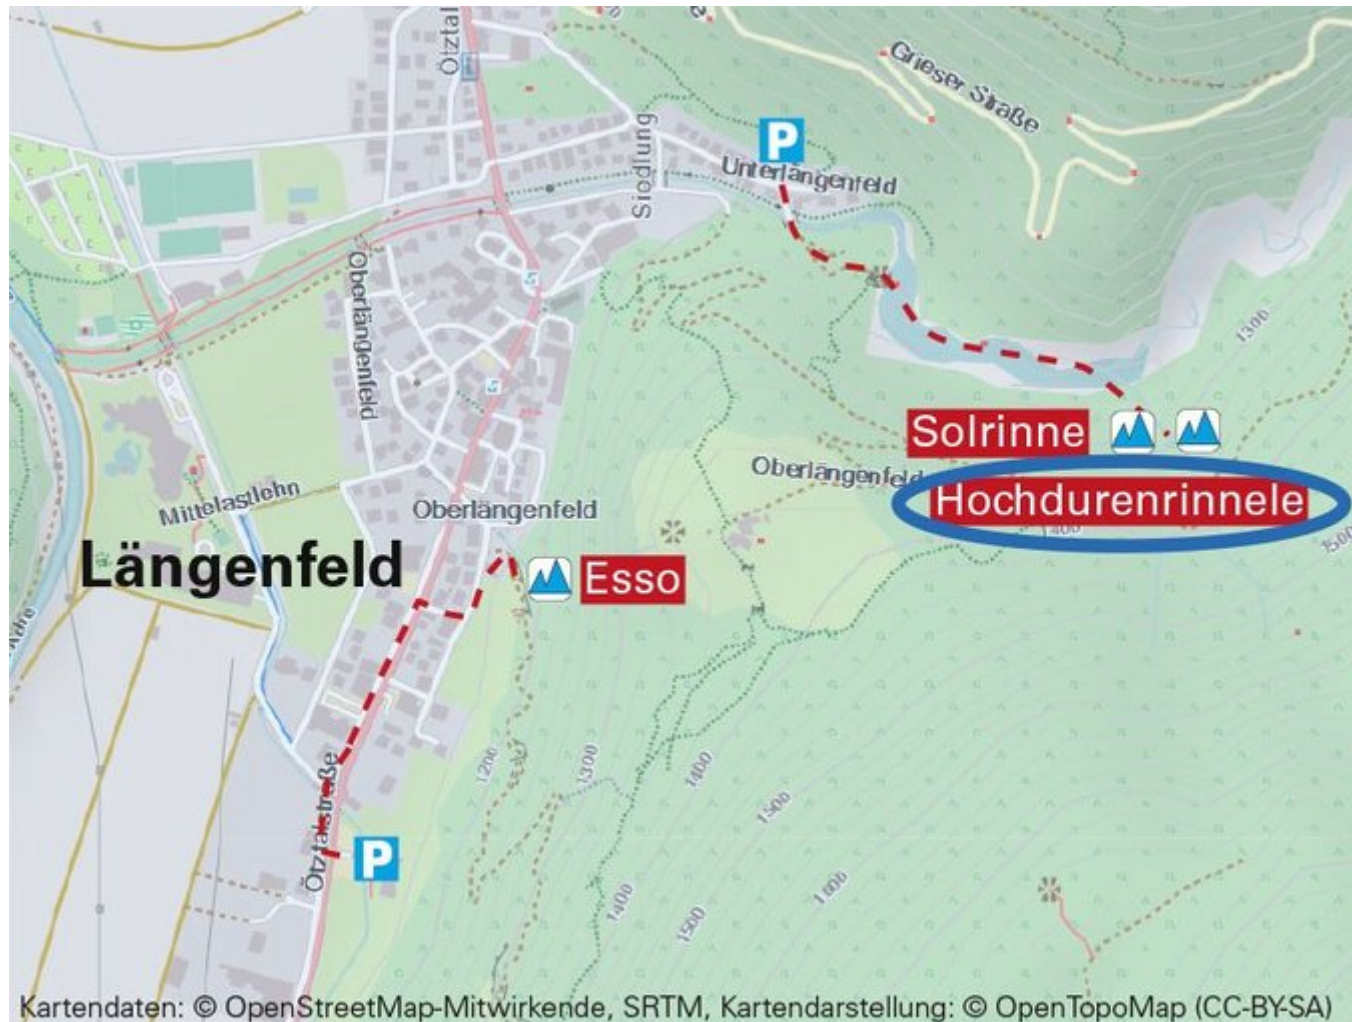

# ÖTZTAL LÄNGENFELD / HOCHDURENRINNELE

# HOCHDURENRINNELE

---

Nr.	Name	Grad	Länge
	Hochdurenrinnele	WI 4+	160 m

---

## Climbers Paradise Tirol

Das größte Kletterportal Tirols bietet euch tausende Routen in 14 Regionen, gratis Topos in Druckqualität und aktuelle Infos rund ums Thema Klettern.

Eine solche Vielfalt an verschiedensten Klettermöglichkeiten aller Schwierigkeitsgrade findet man selten auf so engem Raum. Zudem findet ihr Unterkunfts-vorschläge für jede Geldtasche.

Die Topos auf der Webseite stehen kostenfrei zur Verfügung.

Ein Großteil der Foto-Topos wurden im Rahmen von einem Förderprojekt produziert.