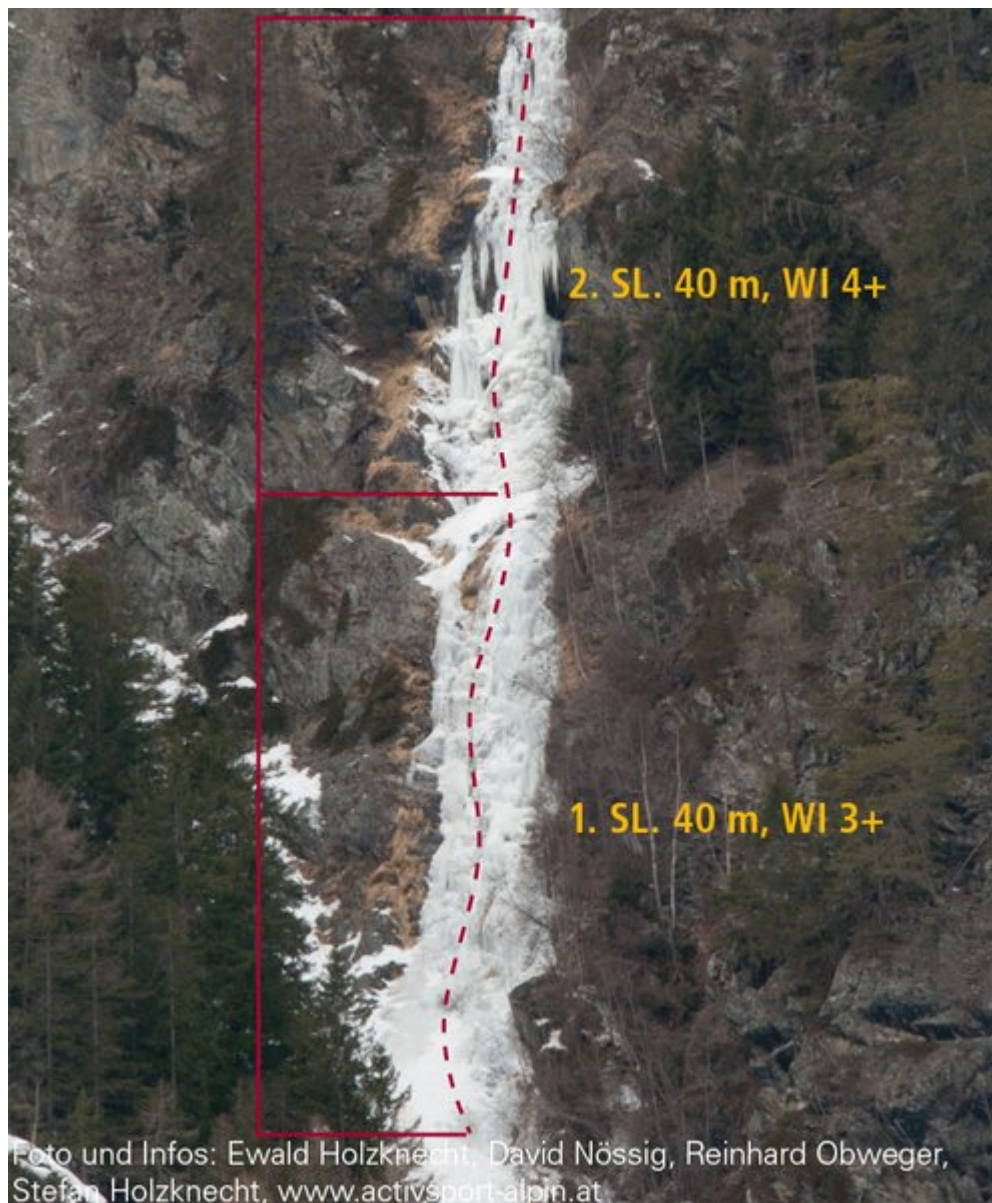

ÖTZTAL  
LÄNGENFELD / GRIESSLEHNFALL

# GRIESSLEHNFALL

---

Nr.	Name	Grad	Länge
	Griesslehnfall	WI 3+, 4+	80 m

---

Ein Großteil der Foto-Topos wurden im Rahmen von einem Förderprojekt produziert.