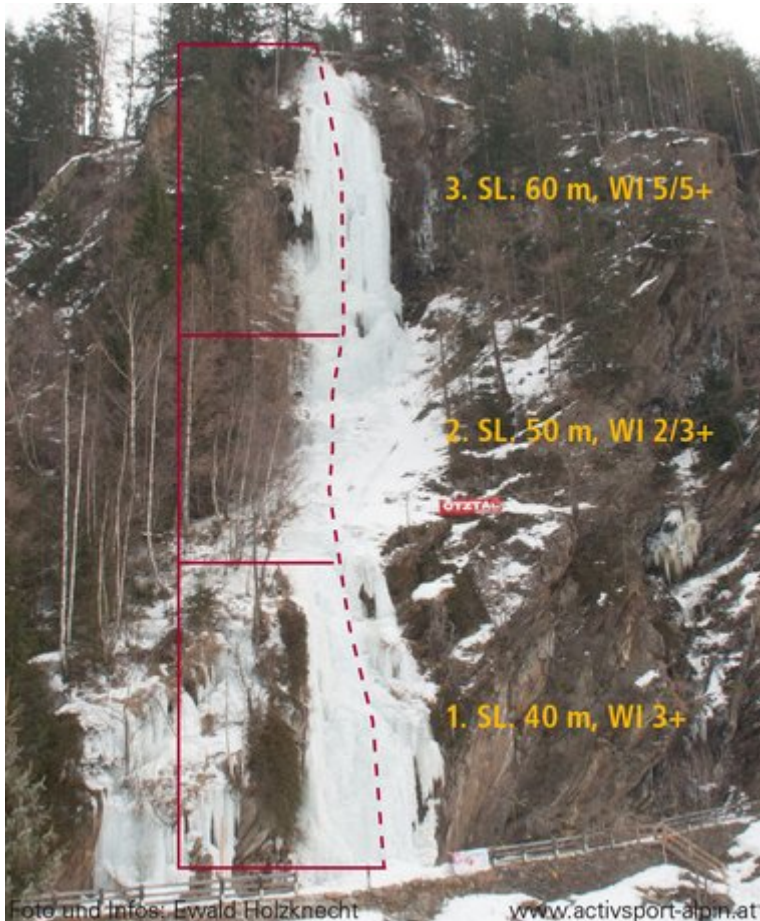

ÖTZTAL - LÄNGENFELD / ESSO SEKTOR ESSO

Nr.	Name	Grad	Länge
	Esso	WI 5+	180 m

Climbers Paradise Tirol

Das größte Kletterportal Tirols bietet euch tausende Routen in 15 Regionen, gratis Topos in Druckqualität und aktuelle Infos rund ums Thema Klettern.