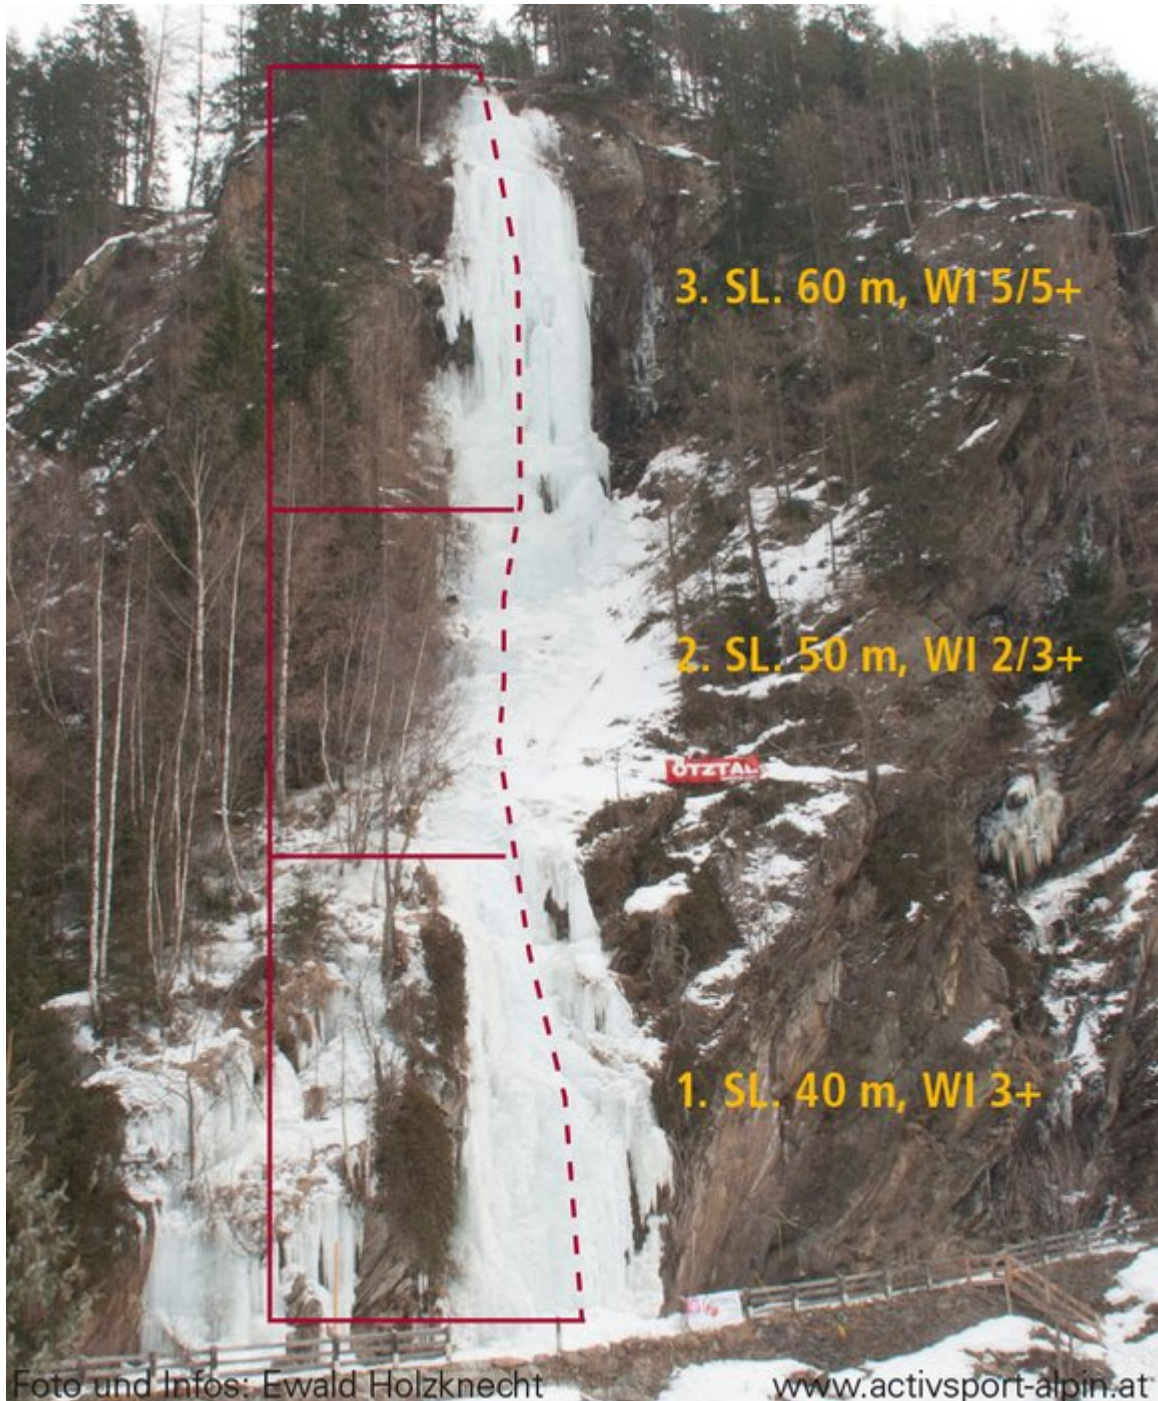

ÖTZTAL LÄNGENFELD / ESSO

ESSO

Nr.	Name	Grad	Länge
	Esso	WI 5+	180 m

Climbers Paradise Tirol

Das größte Kletterportal Tirols bietet euch tausende Routen in 15 Regionen, gratis Topos in Druckqualität und aktuelle Infos rund ums Thema Klettern.

Eine solche Vielfalt an verschiedensten Klettermöglichkeiten aller Schwierigkeitsgrade findet man selten auf so engem Raum. Zudem findet ihr Unterkunftsanschlüsse für jede Geldtasche.

© Climbers Paradise 2016-2021