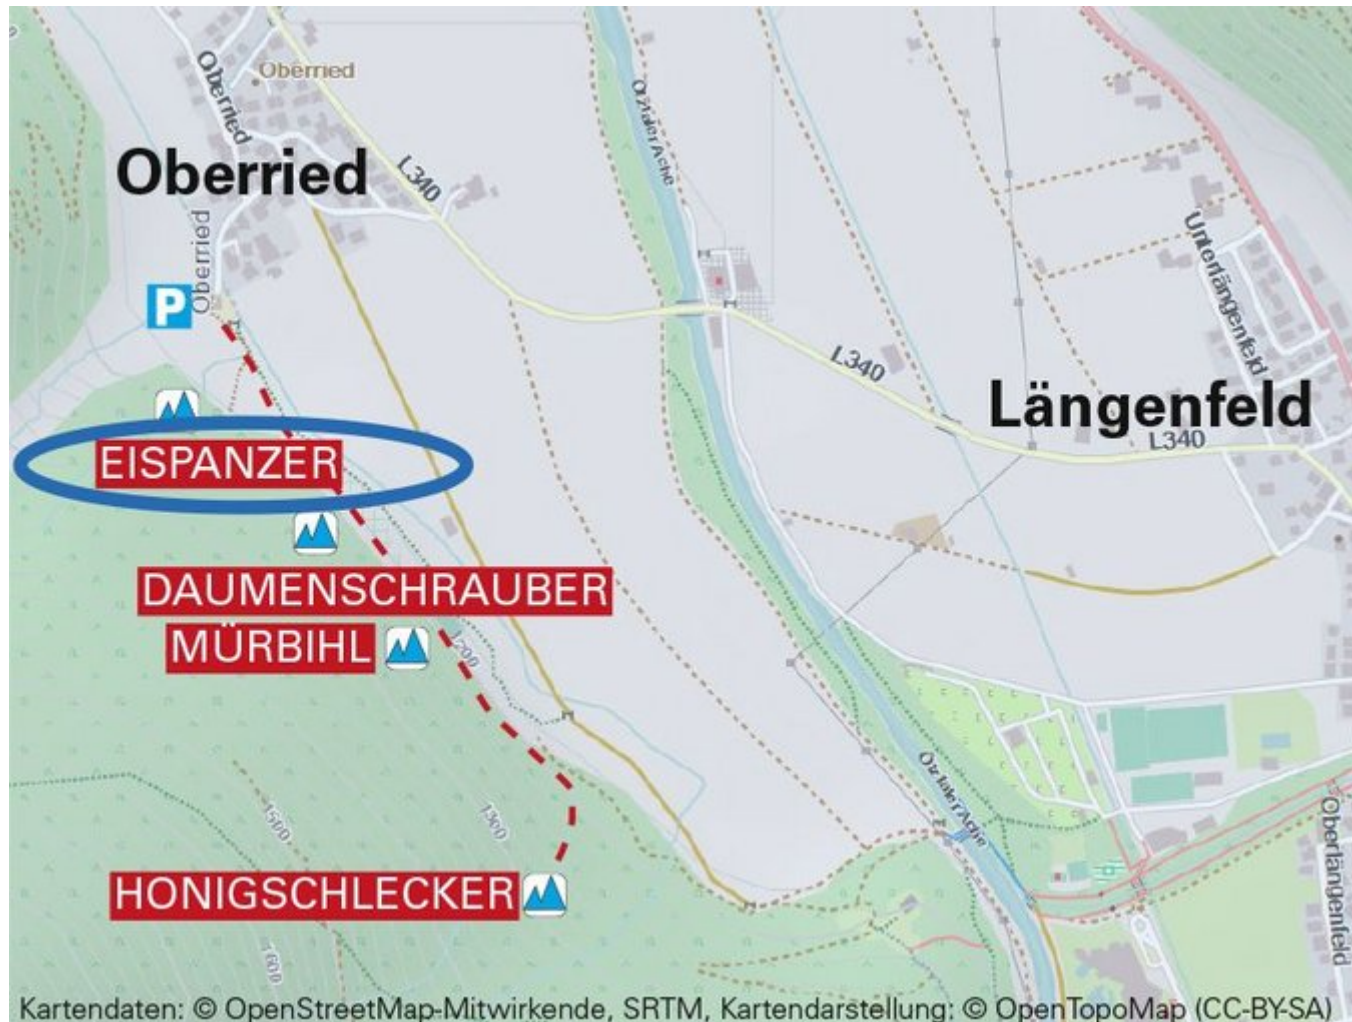

ÖTZTAL LÄNGENFELD / EISPANZER

EISPANZER

Nr.	Name	Grad	Länge
	Eispanzer	WI 4+	120 m

Climbers Paradise Tirol

Das größte Kletterportal Tirols bietet euch tausende Routen in 15 Regionen, gratis Topos in Druckqualität und aktuelle Infos rund ums Thema Klettern.