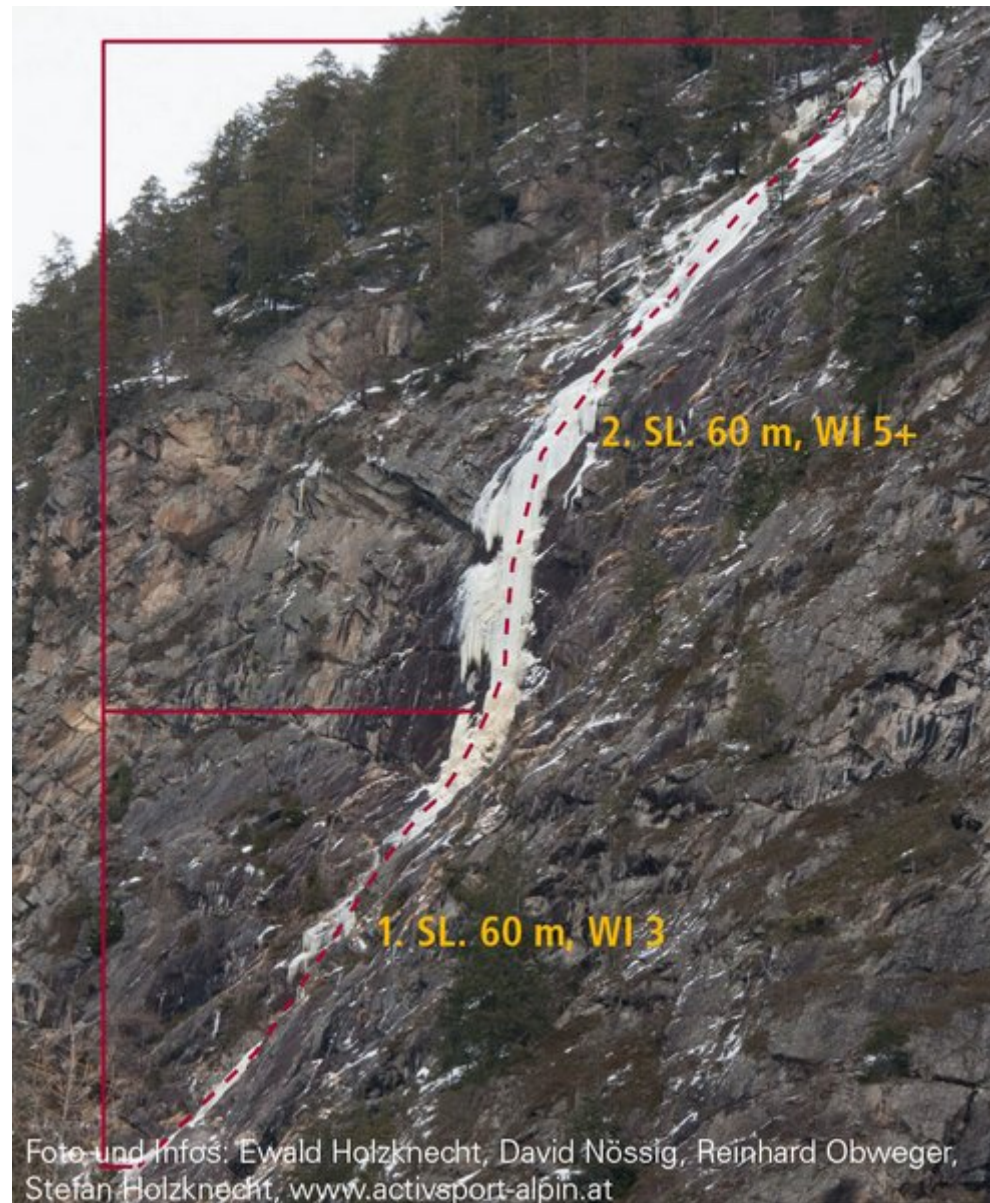

ÖTZTAL  
LÄNGENFELD / EISERNER VORHANG

## EISERNER VORHANG

---

<b>Nr.</b>	<b>Name</b>	<b>Grad</b>	<b>Länge</b>
	Mr. Hyde	WI 4	30 m

---