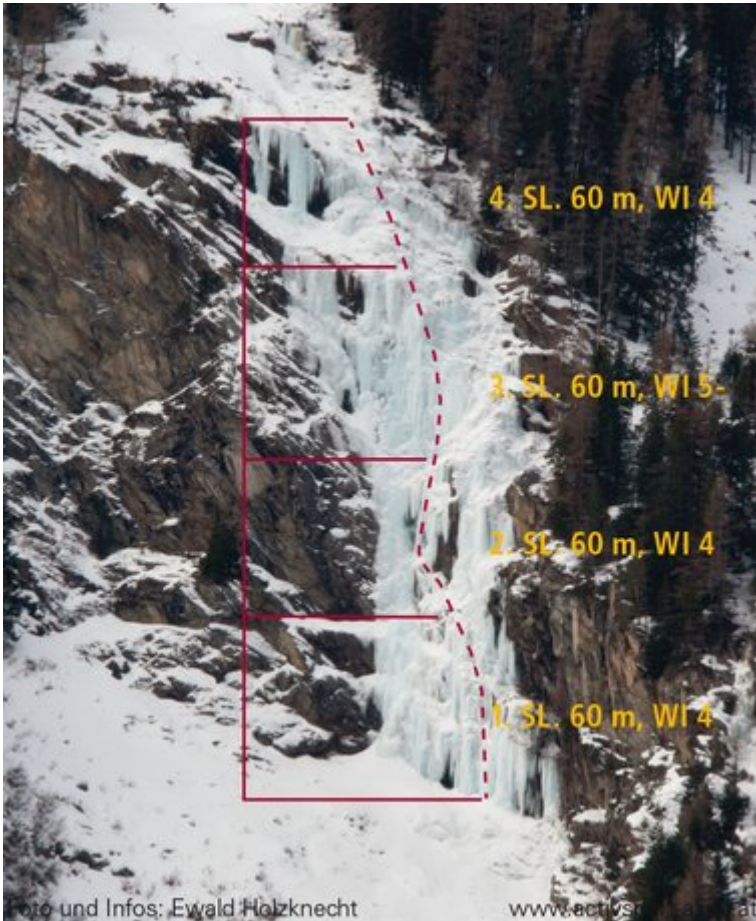

ÖTZTAL - LÄNGENFELD / EISENLEHNFALL SEKTOR EISENLEHNFALL

Nr.	Name	Grad	Länge
	Eisenlehnfall	WI 5+	240 m

Climbers Paradise Tirol

Das größte Kletterportal Tirols bietet euch tausende Routen in 15 Regionen, gratis Topos in Druckqualität und aktuelle Infos rund ums Thema Klettern.