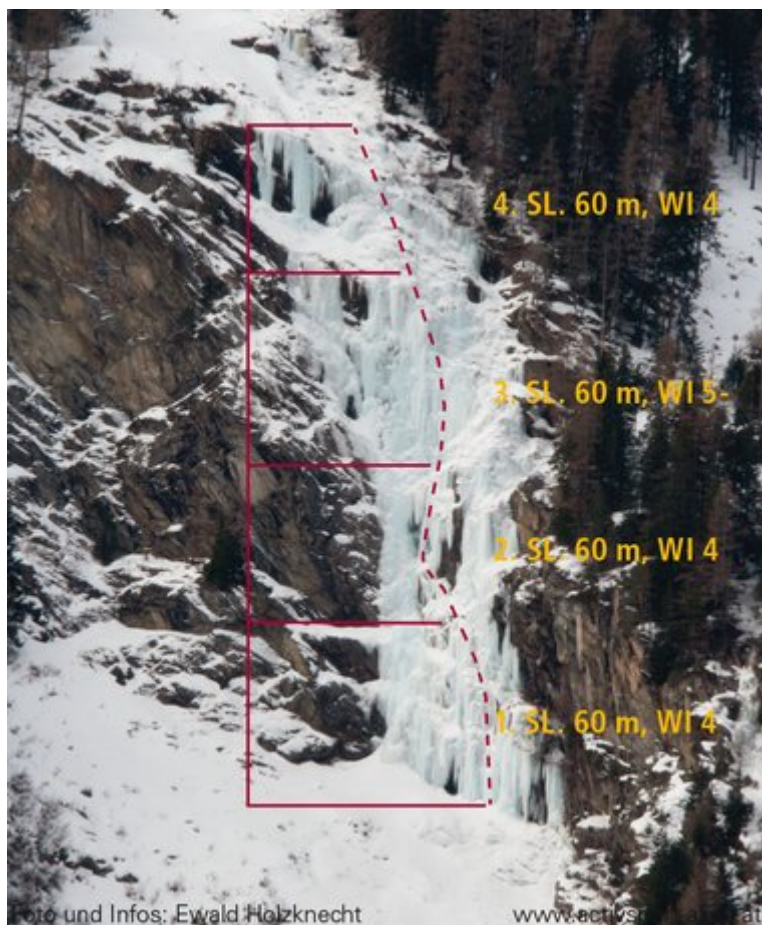

ÖTZTAL - LÄNGENFELD / EISENLEHNFALL SEKTOR EISENLEHNFALL

Nr.

Name

Grad

Länge

Eisenlehnfall

WI 5+

240 m

Climbers Paradise Tirol

Das größte Kletterportal Tirols bietet euch tausende Routen in 14 Regionen, gratis Topos in Druckqualität und aktuelle Infos rund ums Thema Klettern.

Eine solche Vielfalt an verschiedensten Klettermöglichkeiten aller Schwierigkeitsgrade findet man selten auf so engem Raum. Zudem findet ihr Unterkunftsvorschläge für jede Geldtasche.