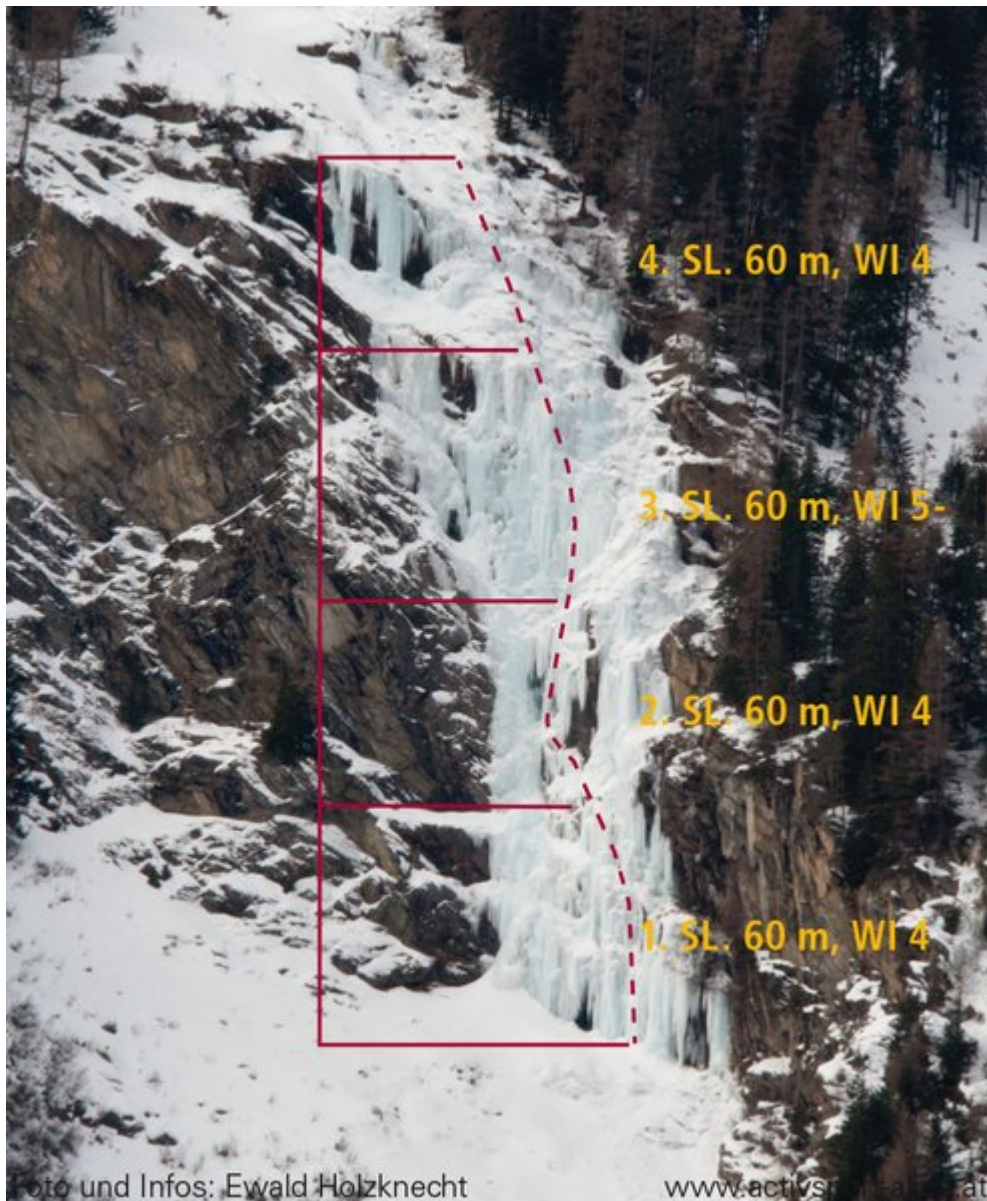

ÖTZTAL LÄNGENFELD / EISENLEHNFALL

EISENLEHNFALL

Nr.	Name	Grad	Länge
	Eisenlehnfall	WI 5+	240 m

Climbers Paradise Tirol

Das größte Kletterportal Tirols bietet euch tausende Routen in 14 Regionen, gratis Topos in Druckqualität und aktuelle Infos rund ums Thema Klettern.