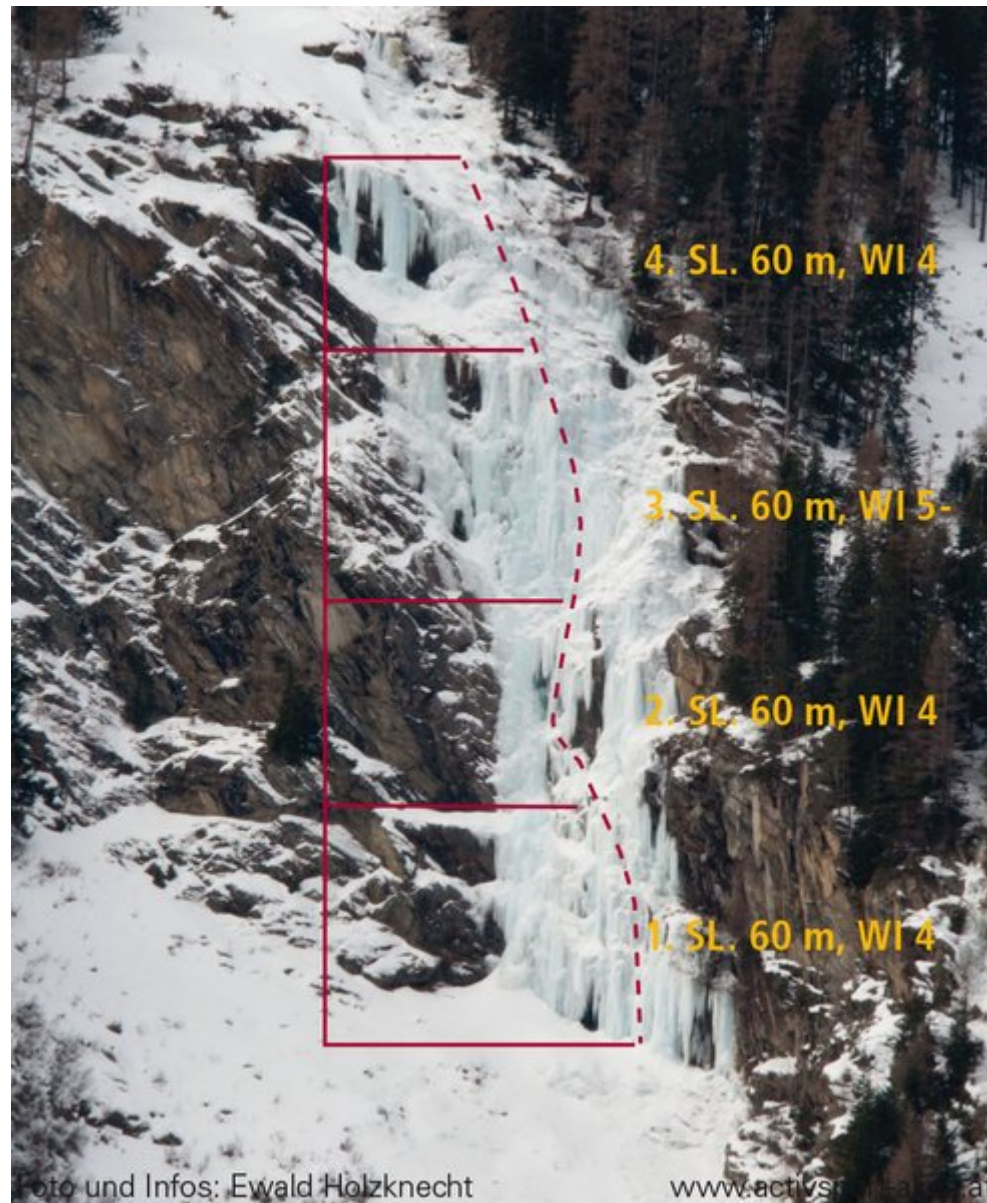

ÖTZTAL
LÄNGENFELD / EISENLEHNFALL

EISENLEHNFALL

Nr.	Name	Grad	Länge
	Eisenlehnfall	WI 5+	240 m

Climbers Paradise Tirol

Das größte Kletterportal Tirols bietet euch tausende Routen in 15 Regionen, gratis Topos in Druckqualität und aktuelle Infos rund ums Thema Klettern.