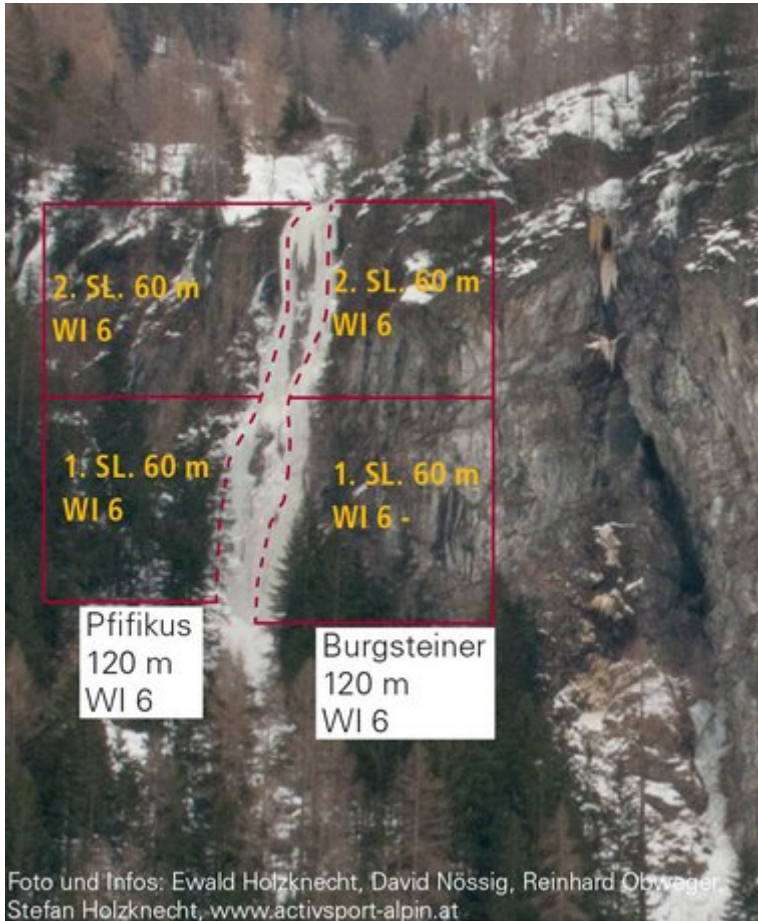

ÖTZTAL - LÄNGENFELD / BURGSTEINER SEKTOR BURGSTEINER

Nr.	Name	Grad	Länge
	Burgsteiner	WI 6	120 m
	Pfifikus	WI 6	120 m

Climbers Paradise Tirol

Das größte Kletterportal Tirols bietet euch tausende Routen in 15 Regionen, gratis Topos in Druckqualität und aktuelle Infos rund ums Thema Klettern.