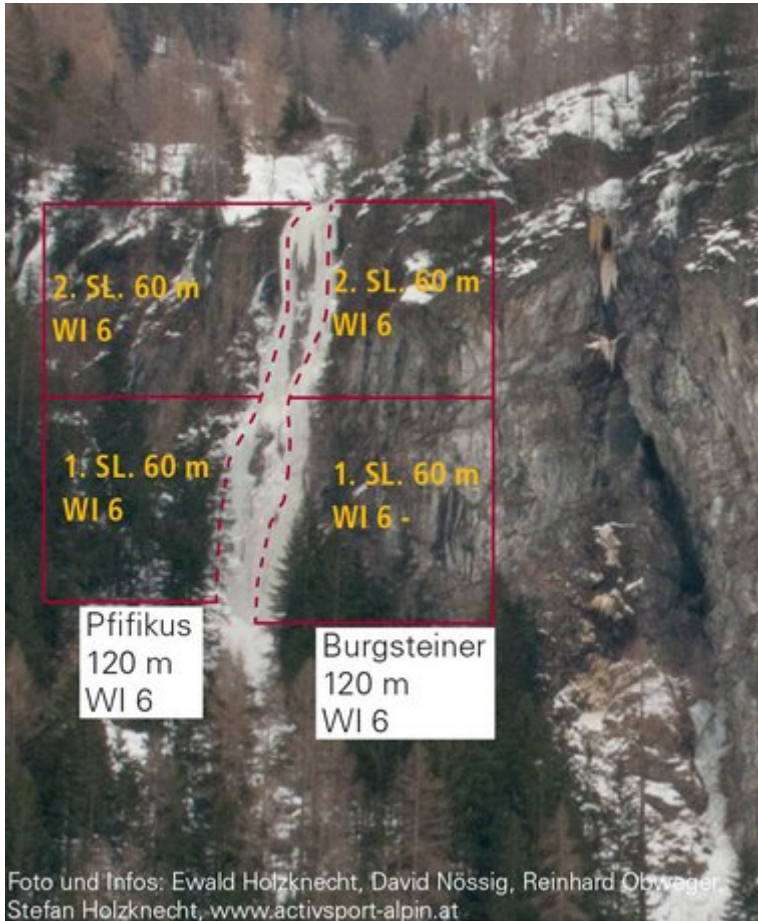

## ÖTZTAL - LÄNGENFELD / BURGSTEINER SEKTOR BURGSTEINER

Nr.	Name	Grad	Länge
	Burgsteiner	WI 6	120 m
	Pfifikus	WI 6	120 m

### Climbers Paradise Tirol

Das größte Kletterportal Tirols bietet euch tausende Routen in 14 Regionen, gratis Topos in Druckqualität und aktuelle Infos rund ums Thema Klettern.

Eine solche Vielfalt an verschiedensten Klettermöglichkeiten aller Schwierigkeitsgrade findet man selten auf so engem Raum. Zudem findet ihr Unterkunftsvorschläge für jede Geldtasche.

 LE 14-20  
Lebensweg für den Ländlichen Raum

 LAND  
TIROL

 regio Tirol

 Europäischer  
Landwirtschaftsfonds für  
die Entwicklung des  
ländlichen Raums  
Hier investiert Europa in  
die ländlichen Gebiete