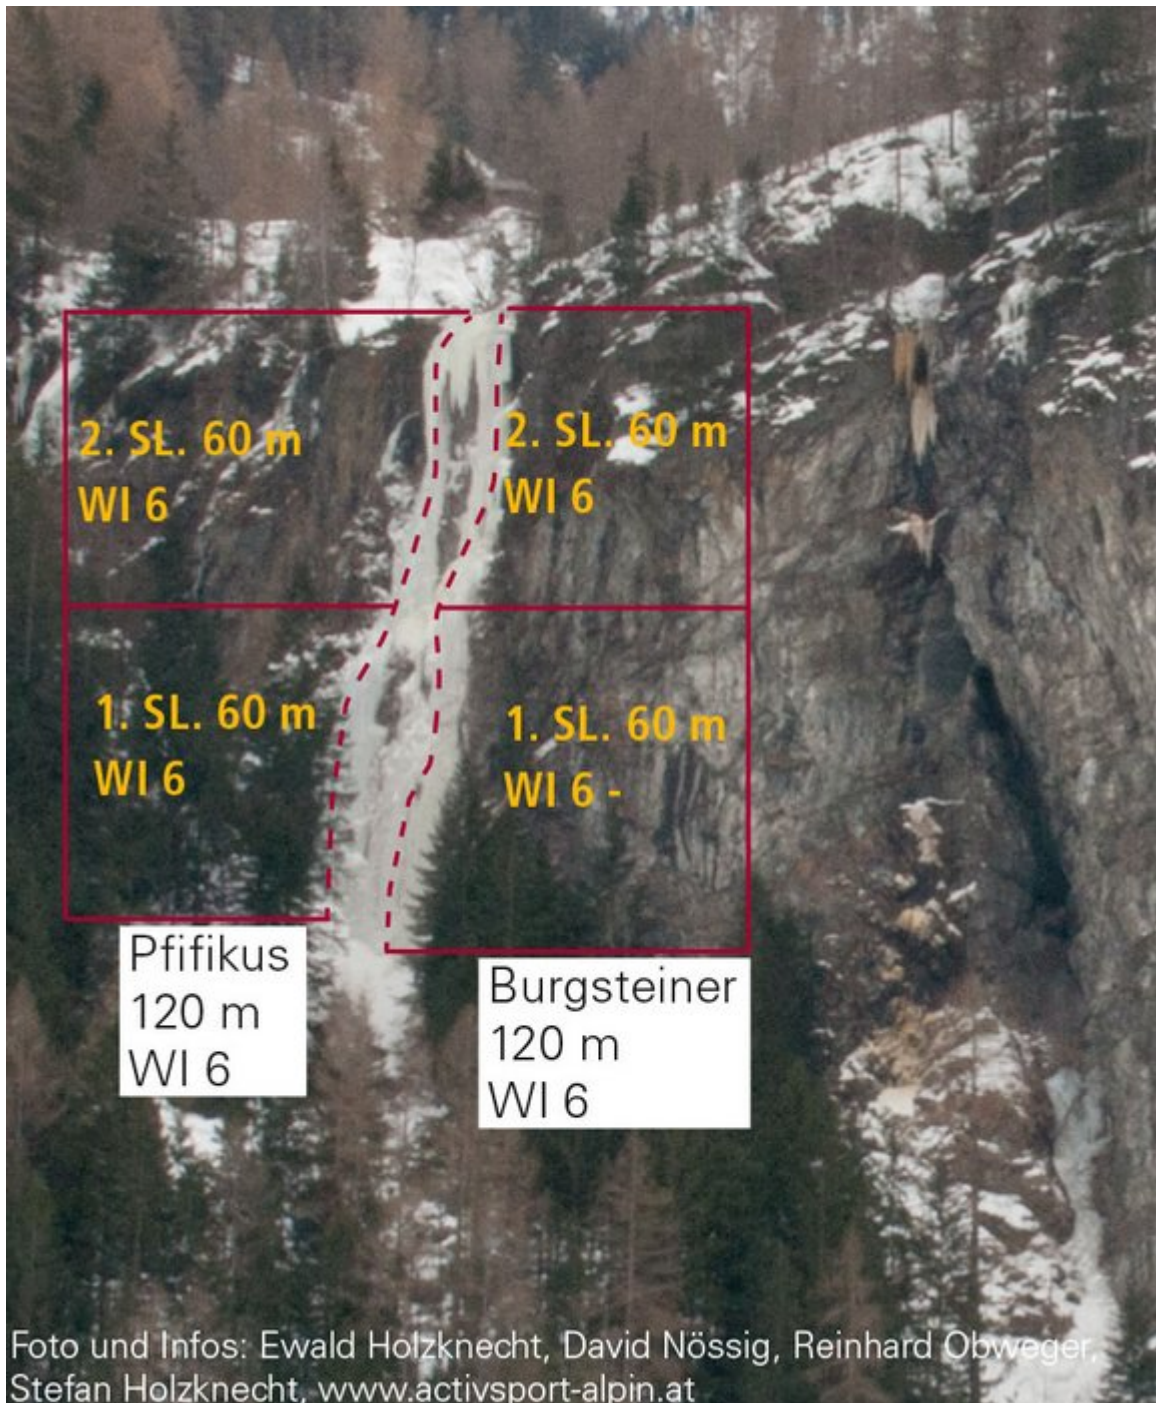

ÖTZTAL
LÄNGENFELD / BURGSTEINER

BURGSTEINER

Nr.	Name	Grad	Länge
	Burgsteiner	WI 6	120 m
	Pfifikus	WI 6	120 m

Climbers Paradise Tirol

Das größte Kletterportal Tirols bietet euch tausende Routen in 15 Regionen, gratis Topos in Druckqualität und aktuelle Infos rund ums Thema Klettern.