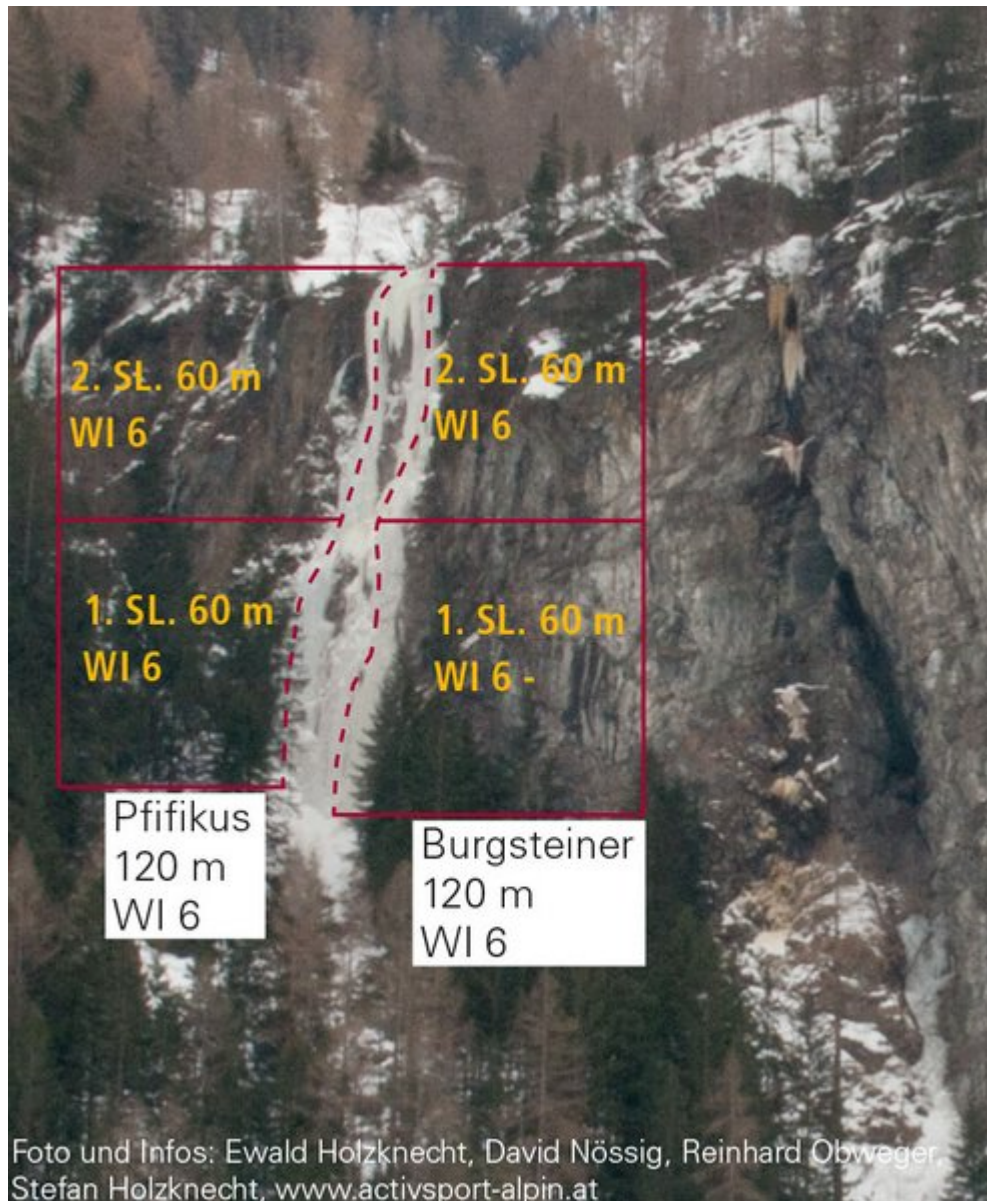

ÖTZTAL LÄNGENFELD / BURGSTEINER

BURGSTEINER

Nr.	Name	Grad	Länge
	Burgsteiner	WI 6	120 m
	Pfifikus	WI 6	120 m

Climbers Paradise Tirol

Das größte Kletterportal Tirols bietet euch tausende Routen in 14 Regionen, gratis Topos in Druckqualität und aktuelle Infos rund ums Thema Klettern.

Ein Großteil der Foto-Topos wurden im Rahmen von einem Förderprojekt produziert.