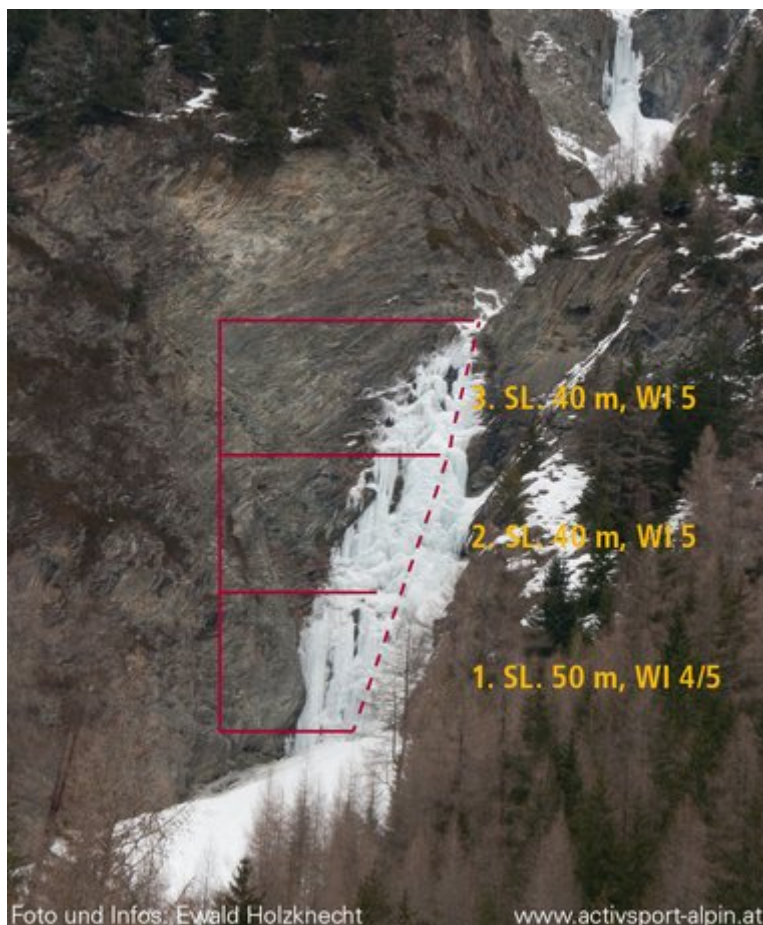

## ÖTZTAL - LÄNGENFELD / BICHLFALL SEKTOR BICHLFALL

Nr.	Name	Grad	Länge
	Bichlfall	WI 5	180 m

### Climbers Paradise Tirol

Das größte Kletterportal Tirols bietet euch tausende Routen in 14 Regionen, gratis Topos in Druckqualität und aktuelle Infos rund ums Thema Klettern.

Eine solche Vielfalt an verschiedensten Klettermöglichkeiten aller Schwierigkeitsgrade findet man selten auf so engem Raum. Zudem findet ihr Unterkunftsvorschläge für jede Geldtasche.