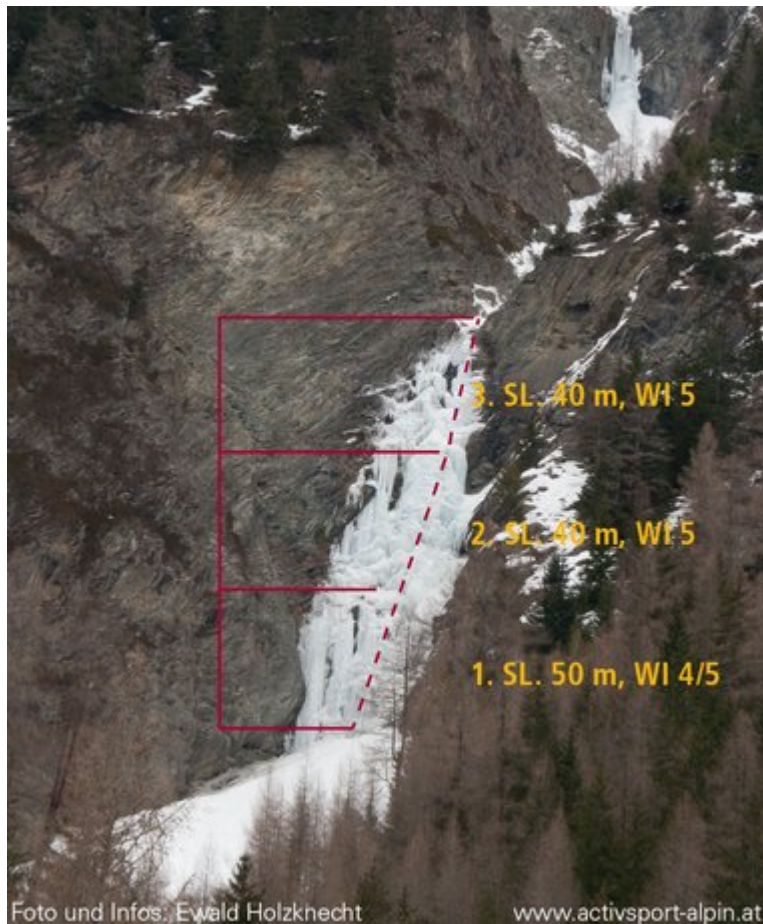

ÖTZTAL - LÄNGENFELD / BICHLFALL SEKTOR BICHLFALL

Nr.

Name

Grad

Länge

Bichlfall

WI 5

180 m