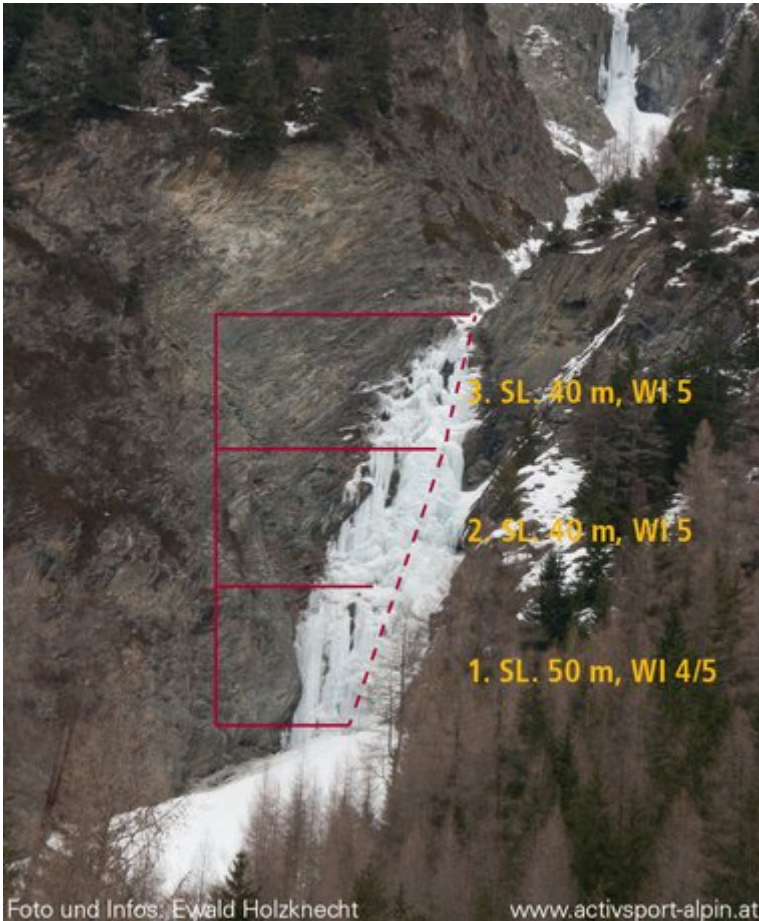

## ÖTZTAL - LÄNGENFELD / BICHLFALL SEKTOR BICHLFALL

Nr.	Name	Grad	Länge
	Bichlfall	WI 5	180 m

### Climbers Paradise Tirol

Das größte Kletterportal Tirols bietet euch tausende Routen in 14 Regionen, gratis Topos in Druckqualität und aktuelle Infos rund ums Thema Klettern.

Eine solche Vielfalt an verschiedensten Klettermöglichkeiten aller Schwierigkeitsgrade findet man selten auf so engem Raum. Zudem findet ihr Unterkunftsvorschläge für jede Geldtasche.