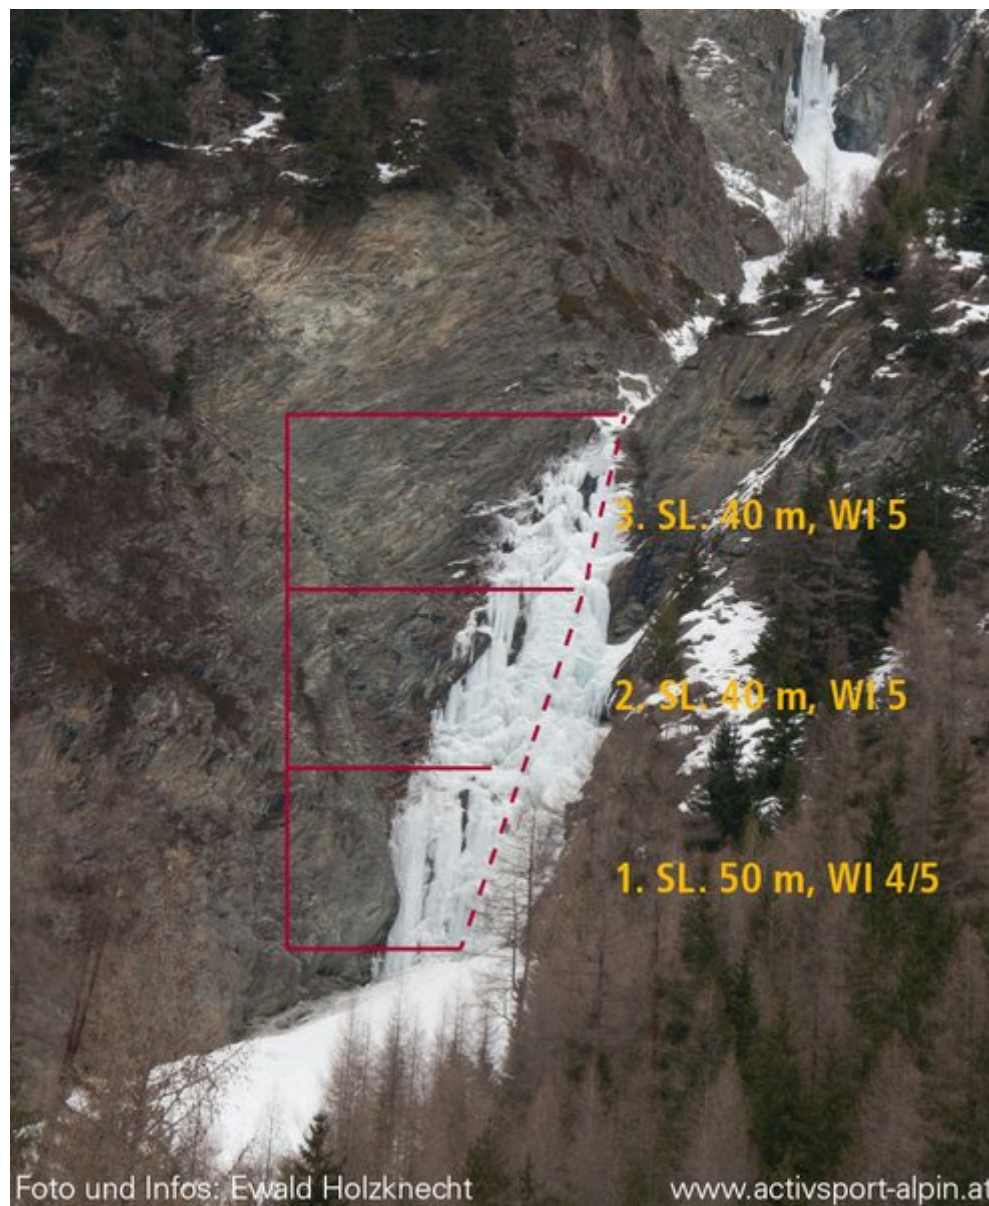

ÖTZTAL
LÄNGENFELD / BICHLFALL

BICHLFALL

Nr.	Name	Grad	Länge
	Bichlfall	WI 5	180 m

Climbers Paradise Tirol

Das größte Kletterportal Tirols bietet euch tausende Routen in 15 Regionen, gratis Topos in Druckqualität und aktuelle Infos rund ums Thema Klettern.