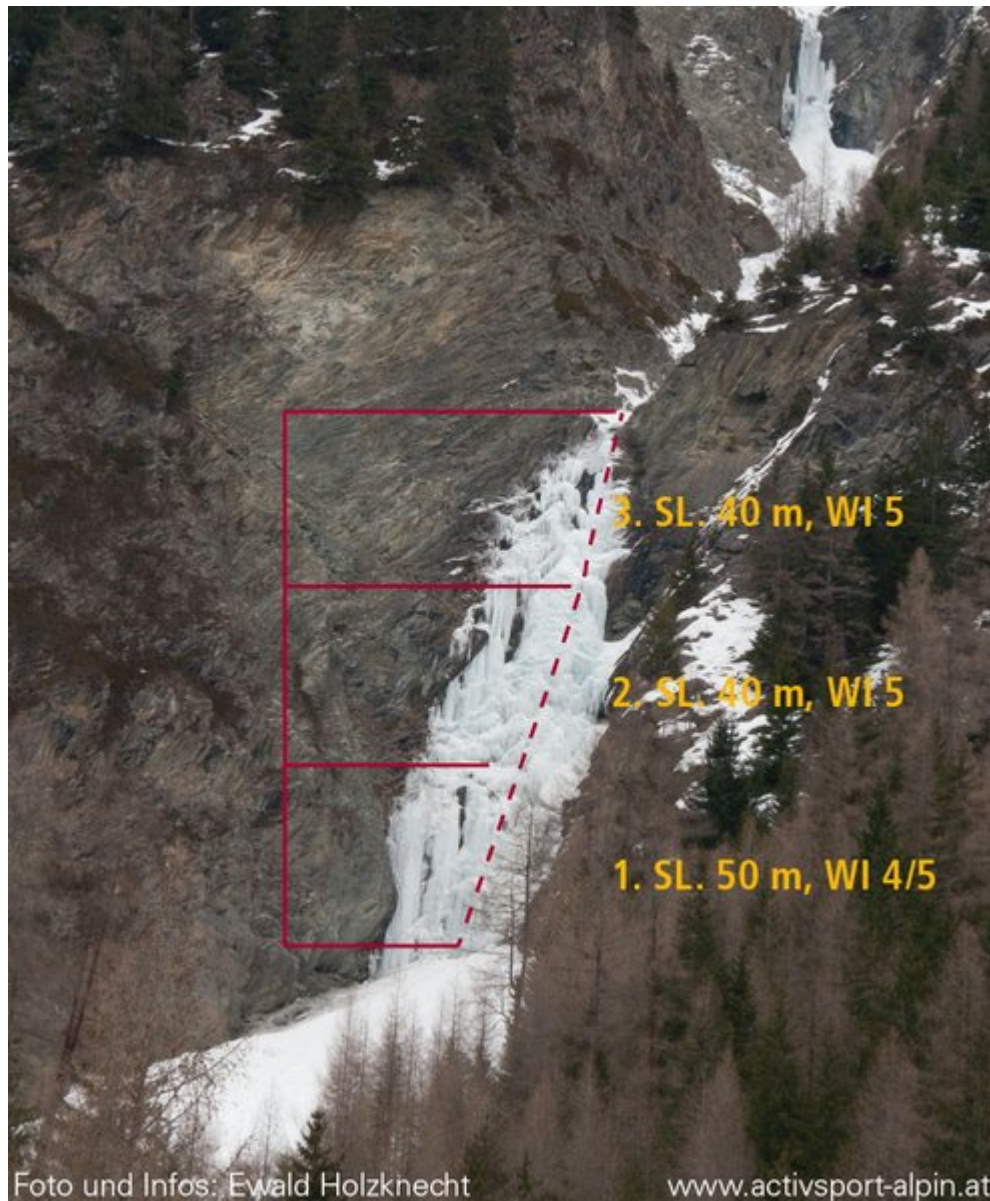

ÖTZTAL LÄNGENFELD / BICHLFALL

BICHLFALL

Nr.	Name	Grad	Länge
	Bichlfall	WI 5	180 m

Climbers Paradise Tirol

Das größte Kletterportal Tirols bietet euch tausende Routen in 14 Regionen, gratis Topos in Druckqualität und aktuelle Infos rund ums Thema Klettern.

Die Topos auf der Webseite stehen kostenfrei zur Verfügung.

Ein Großteil der Foto-Topos wurden im Rahmen von einem Förderprojekt produziert.