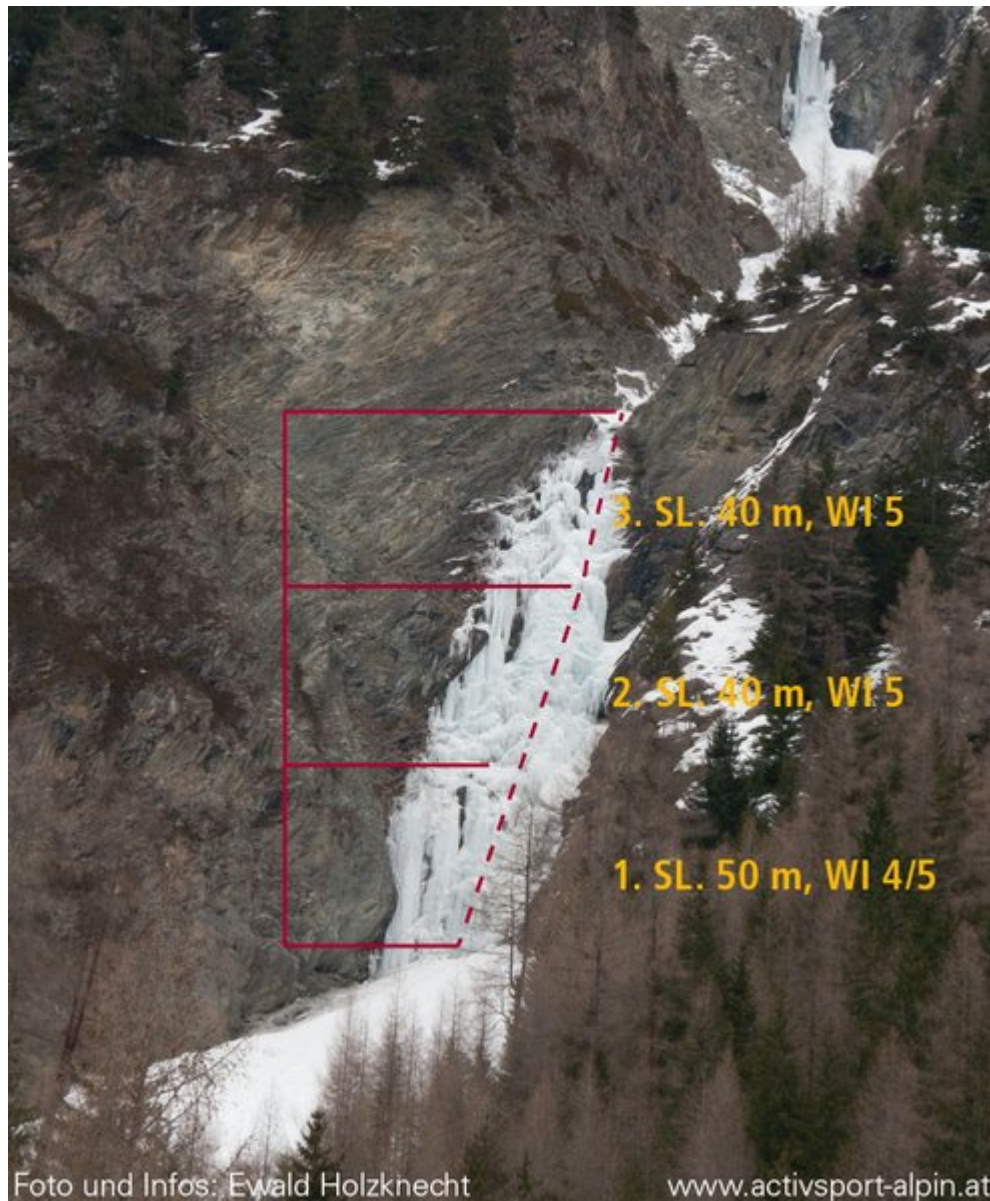

ÖTZTAL LÄNGENFELD / BICHLFALL

BICHLFALL

Nr.	Name	Grad	Länge
	Bichlfall	WI 5	180 m

Climbers Paradise Tirol

Das größte Kletterportal Tirols bietet euch tausende Routen in 14 Regionen, gratis Topos in Druckqualität und aktuelle Infos rund ums Thema Klettern.

 regio Tirol

 Europäischer
Landwirtschaftsfonds für
die Entwicklung des
ländlichen Raumes
Hier investiert Europa in
die ländlichen Gebiete

Die Topos auf der Webseite stehen kostenfrei zur Verfügung.

Ein Großteil der Foto-Topos wurden im Rahmen von einem Förderprojekt produziert.