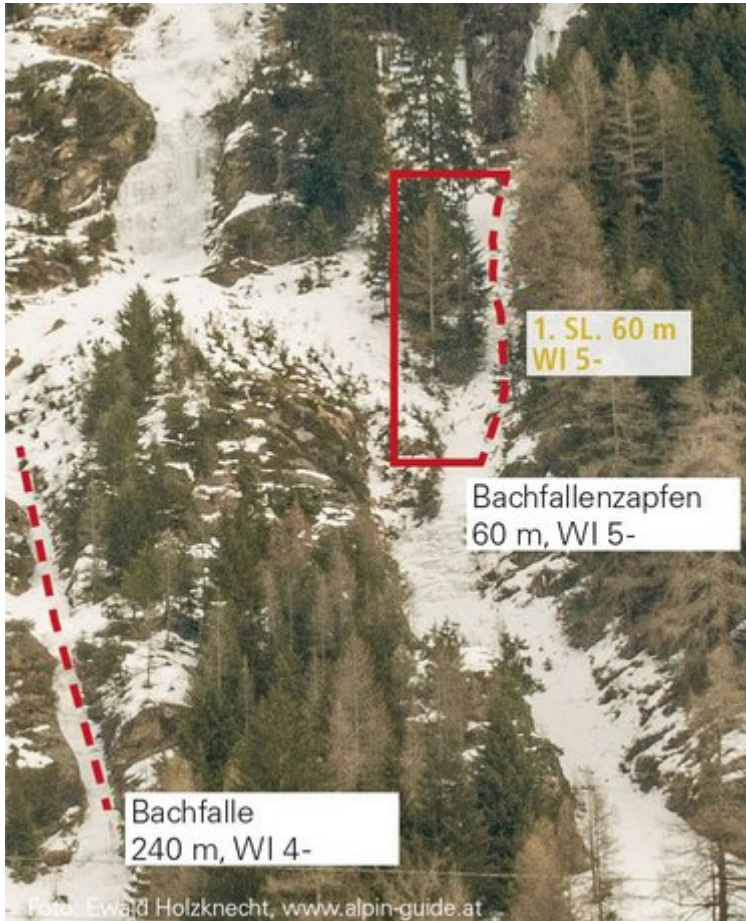

ÖTZTAL - LÄNGENFELD / BACHFALLENZAPFEN SEKTOR BACHFALLENZAPFEN

Nr.	Name	Grad	Länge
	Bachfallenzapfen	WI 5-	60 m

Climbers Paradise Tirol

Das größte Kletterportal Tirols bietet euch tausende Routen in 14 Regionen, gratis Topos in Druckqualität und aktuelle Infos rund ums Thema Klettern.