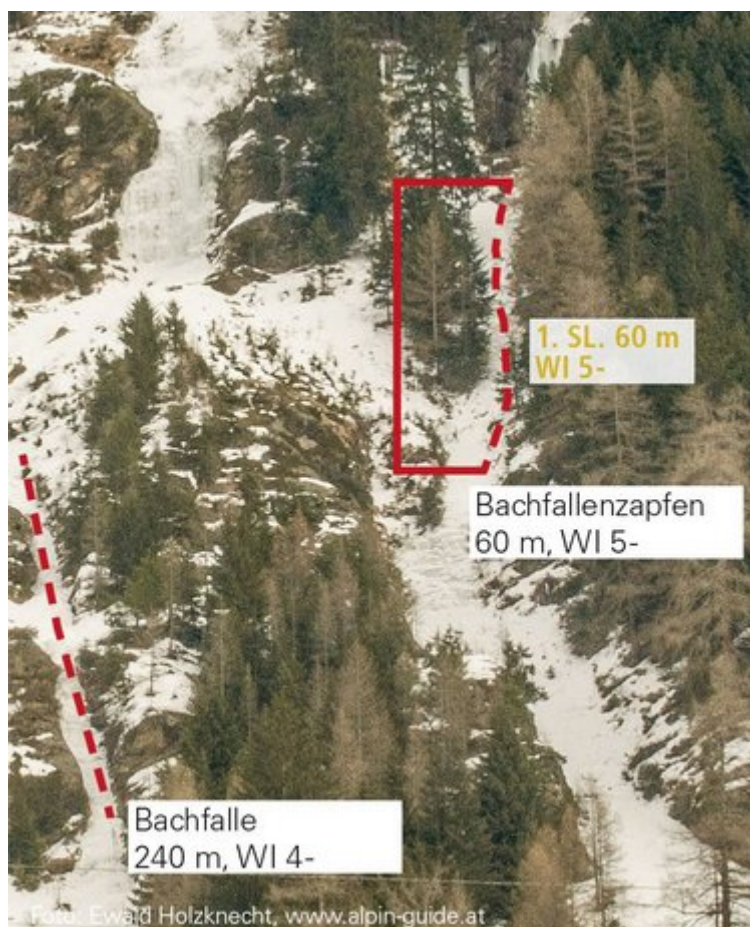

# ÖTZTAL LÄNGENFELD / BACHFALLENZAPFEN

# BACHFALLENZAPFEN

---

Nr.	Name	Grad	Länge
	Bachfallenzapfen	WI 5-	60 m

---