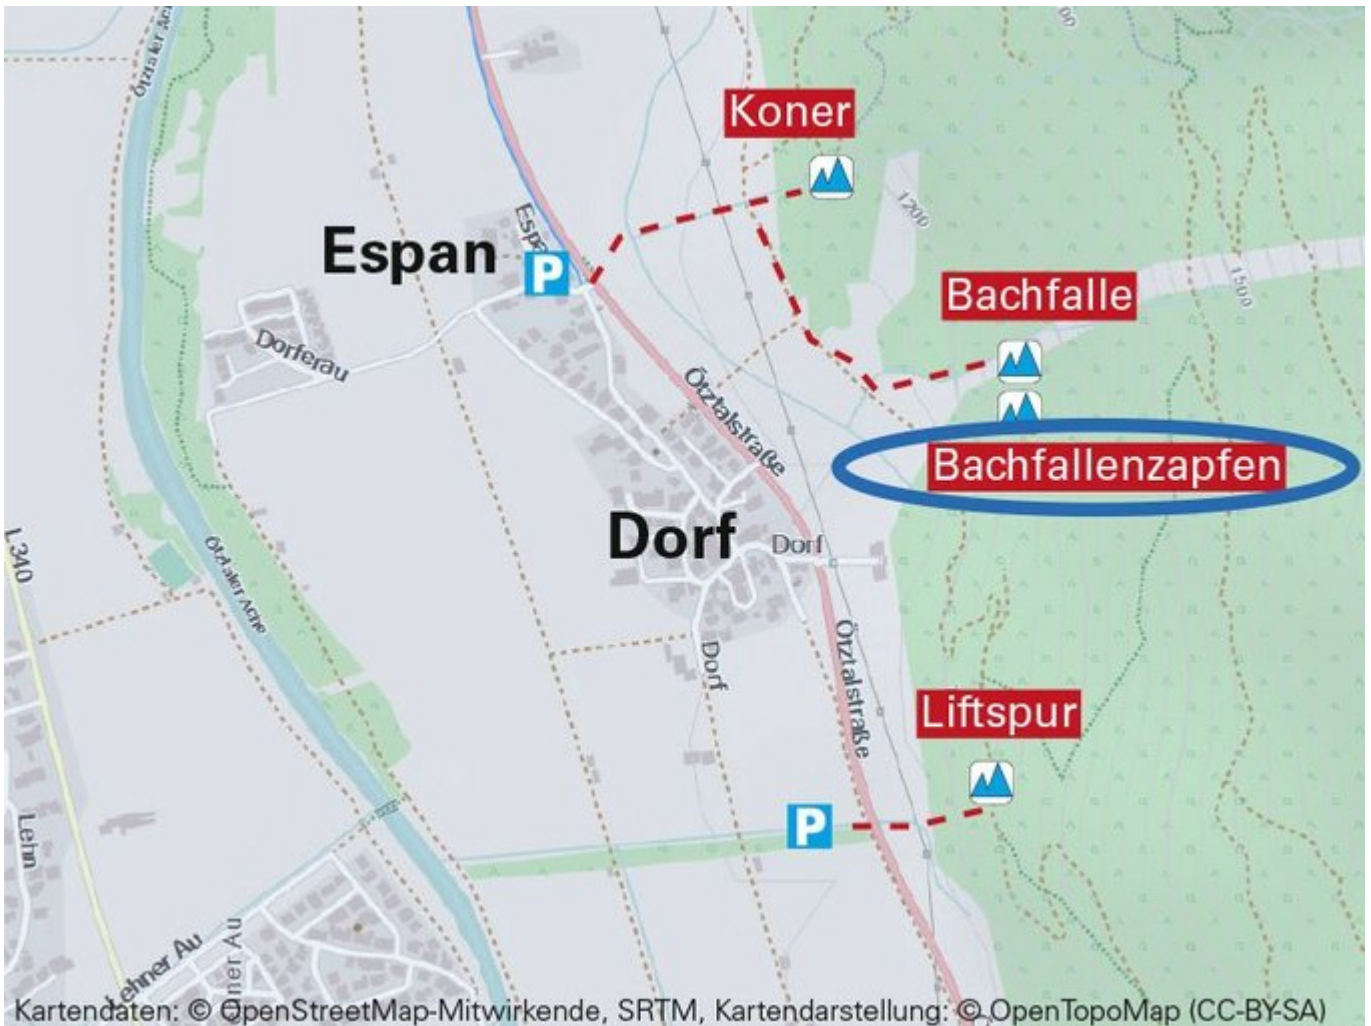

ÖTZTAL LÄNGENFELD / BACHFALLENZAPFEN

BACHFALLENZAPFEN

Nr.	Name	Grad	Länge
	Bachfallenzapfen	WI 5-	60 m

Climbers Paradise Tirol

Das größte Kletterportal Tirols bietet euch tausende Routen in 14 Regionen, gratis Topos in Druckqualität und aktuelle Infos rund ums Thema Klettern.

 LAND
TIROL

 regio

 Europa

 Europäische
Landwirtschaft für die
Entwicklung des
ländlichen Raums
Hier investieren Europa in
die ländlichen Gebiete

Die Topos auf der Webseite stehen kostenfrei zur Verfügung.

Ein Großteil der Foto-Topos wurden im Rahmen von einem Förderprojekt produziert.