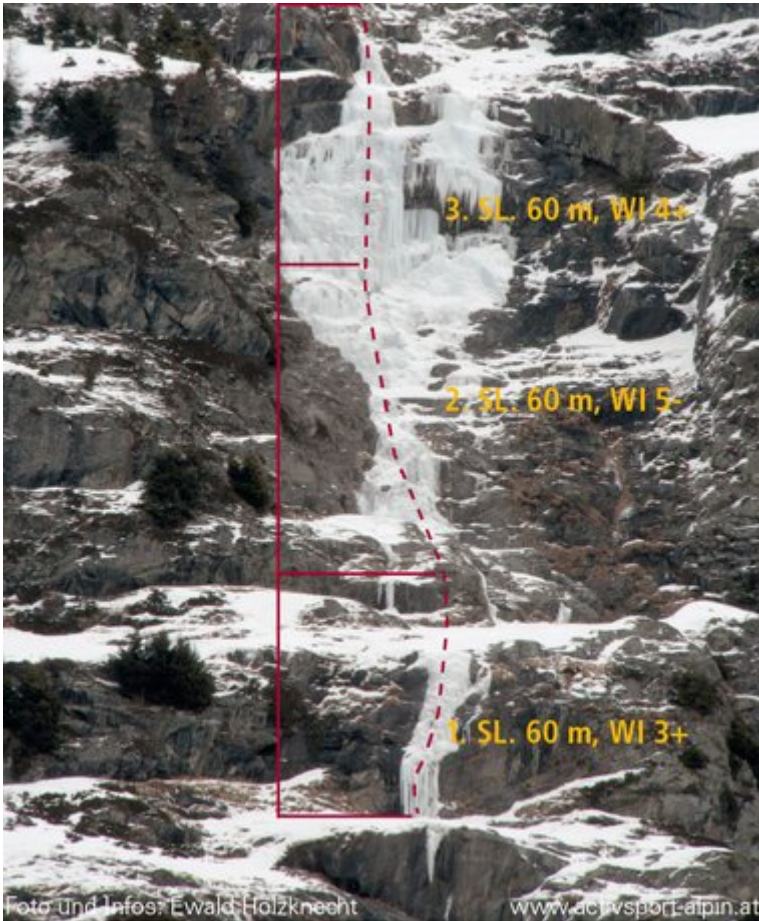

ÖTZTAL - LÄNGENFELD / BACHFALLENFALL SEKTOR BACHFALLENFALL

Nr.	Name	Grad	Länge
	Bachfallenfall	WI 5-	180 m

Climbers Paradise Tirol

Das größte Kletterportal Tirols bietet euch tausende Routen in 14 Regionen, gratis Topos in Druckqualität und aktuelle Infos rund ums Thema Klettern.