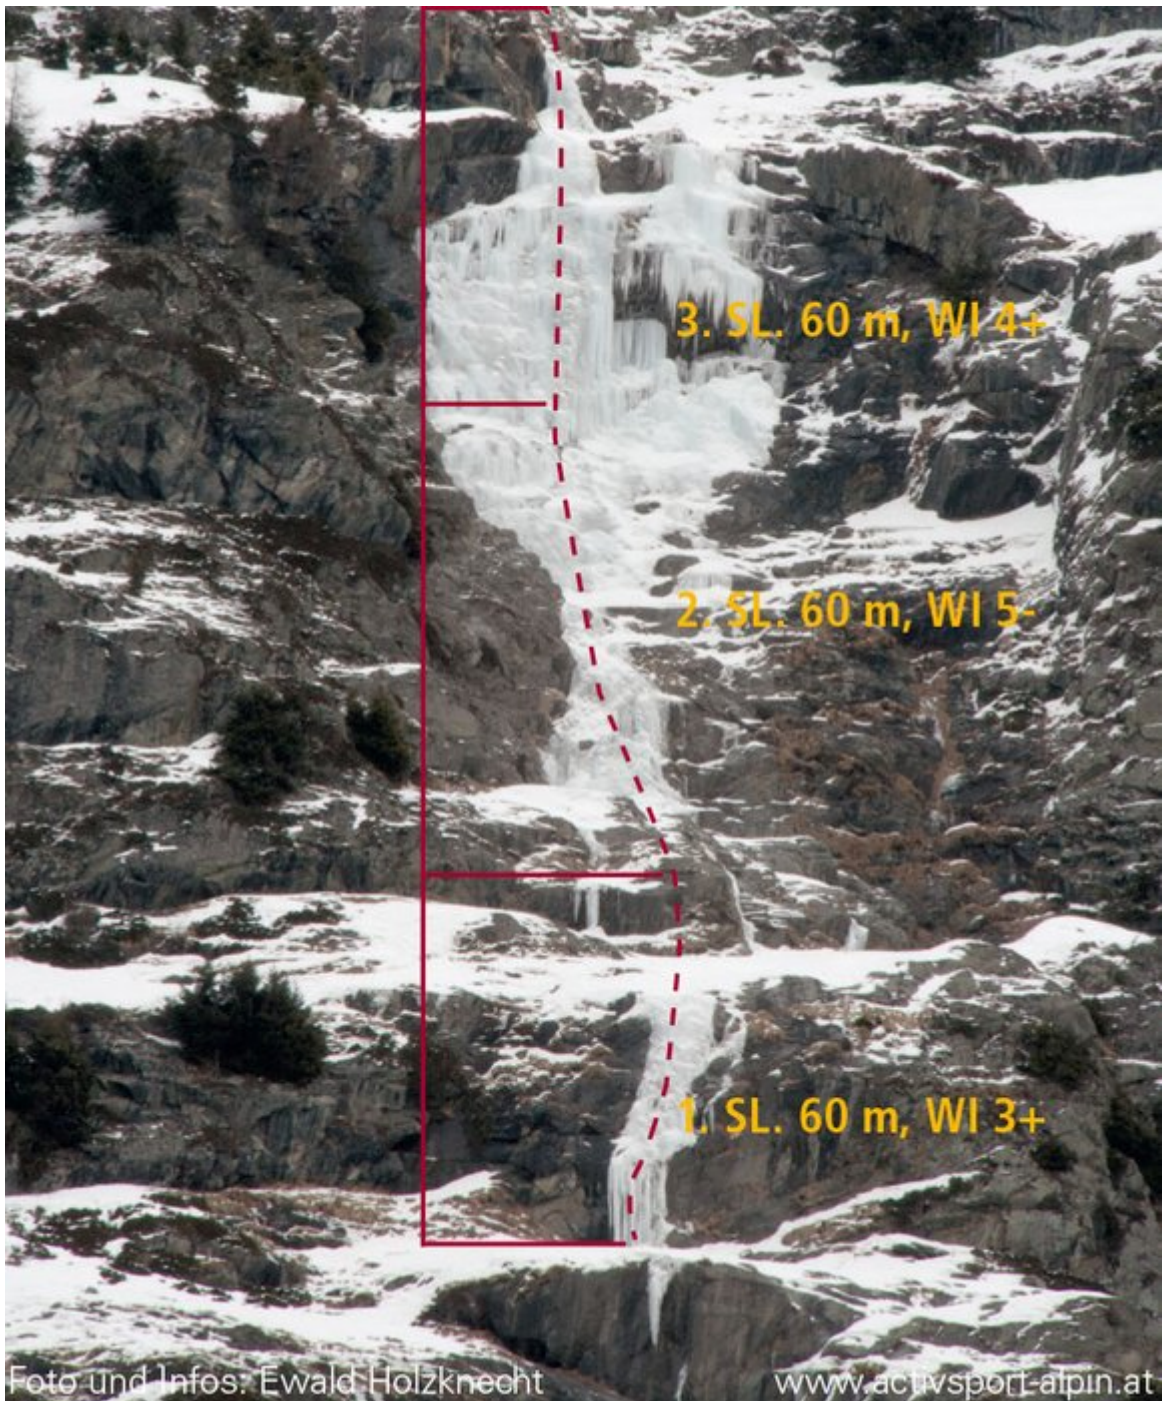

ÖTZTAL LÄNGENFELD / BACHFALLENFALL

BACHFALLENFALL

Nr.	Name	Grad	Länge
	Bachfallenfall	WI 5-	180 m

Climbers Paradise Tirol

Das größte Kletterportal Tirols bietet euch tausende Routen in 15 Regionen, gratis Topos in Druckqualität und aktuelle Infos rund ums Thema Klettern.

Eine solche Vielfalt an verschiedensten Klettermöglichkeiten aller Schwierigkeitsgrade findet man selten auf so engem Raum. Zudem findet ihr Unterkunftsanschlüsse für jede Geldtasche.

© Climbers Paradise 2016-2021