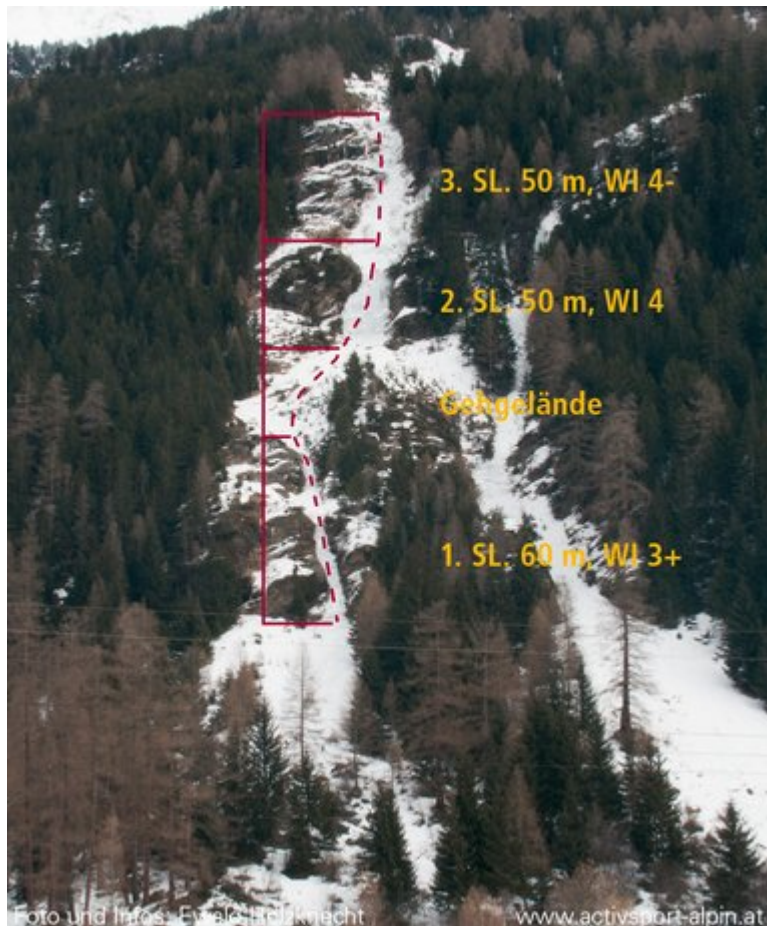

ÖTZTAL - LÄNGENFELD / BACHFALLE SEKTOR BACHFALLE

Nr.

Name

Grad

Länge

Bachfalle

WI 4-

240 m

Climbers Paradise Tirol

Das größte Kletterportal Tirols bietet euch tausende Routen in 15 Regionen, gratis Topos in Druckqualität und aktuelle Infos rund ums Thema Klettern.

Eine solche Vielfalt an verschiedensten Klettermöglichkeiten aller Schwierigkeitsgrade findet man selten auf so engem Raum. Zudem findet ihr Unterkunftsvorschläge für jede Geldtasche.