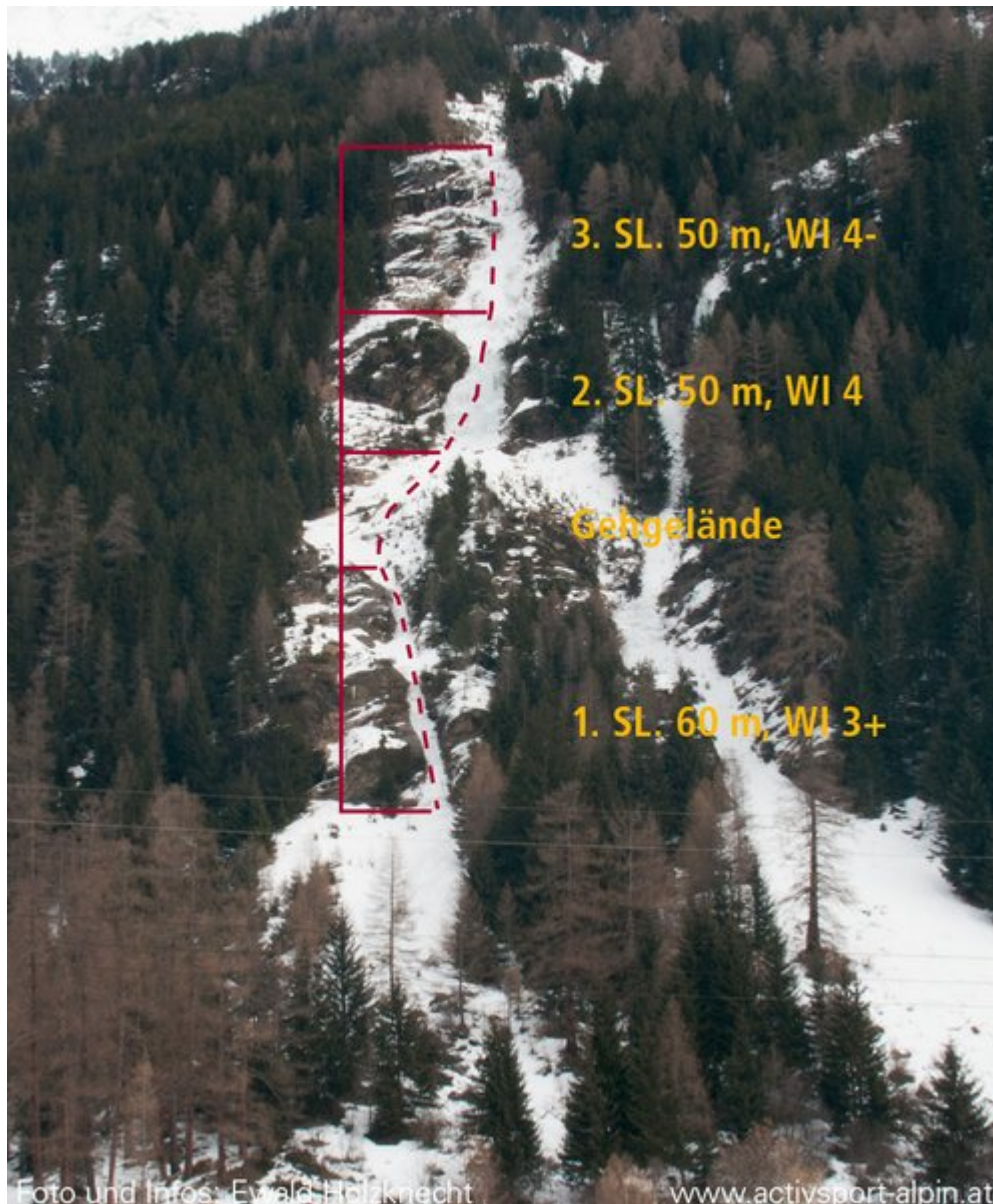

# ÖTZTAL LÄNGENFELD / BACHFALLE

# BACHFALLE

---

<b>Nr.</b>	<b>Name</b>	<b>Grad</b>	<b>Länge</b>
	Bachfalle	WI 4-	240 m

---