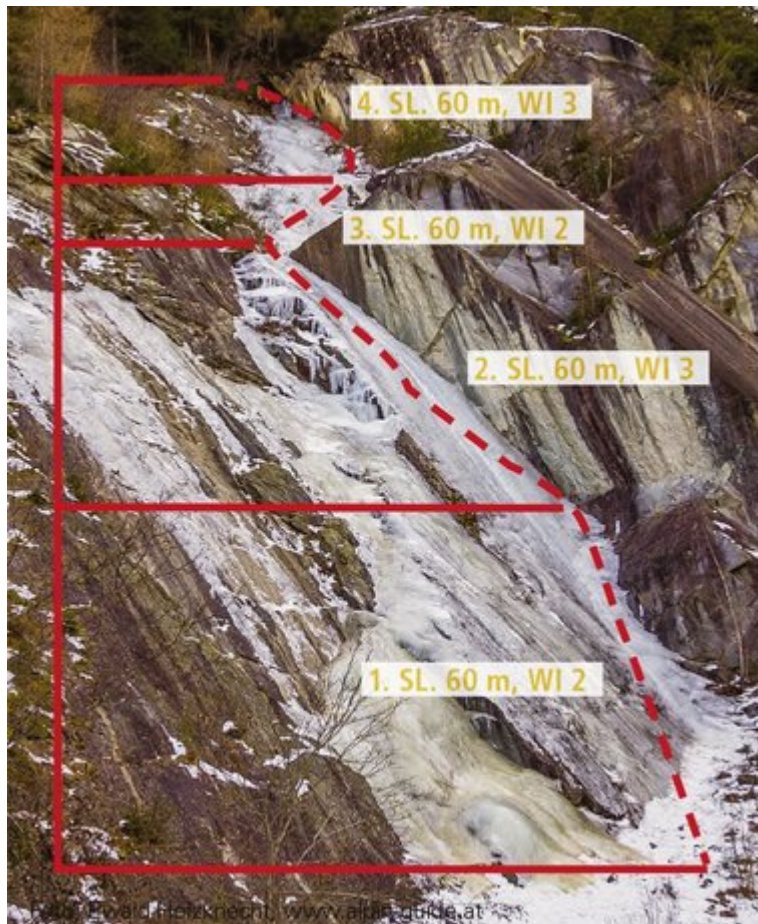

## ÖTZTAL - LÄNGENFELD / ALTER STEINBRUCH SEKTOR ALTER STEINBRUCH

Nr.	Name	Grad	Länge
	Alter Steinbruch (mitte)	WI 5	180 m
	Alter Steinbruch (links)	WI 3	240 m
	Alter Steinbruch (rechts)	WI 3+	180 m

## Climbers Paradise Tirol

Das größte Kletterportal Tirols bietet euch tausende Routen in 15 Regionen, gratis Topos in Druckqualität und aktuelle Infos rund ums Thema Klettern.

Eine solche Vielfalt an verschiedensten Klettermöglichkeiten aller Schwierigkeitsgrade findet man selten auf so engem Raum. Zudem findet ihr Unterkunftsvorschläge für jede Geldtasche.