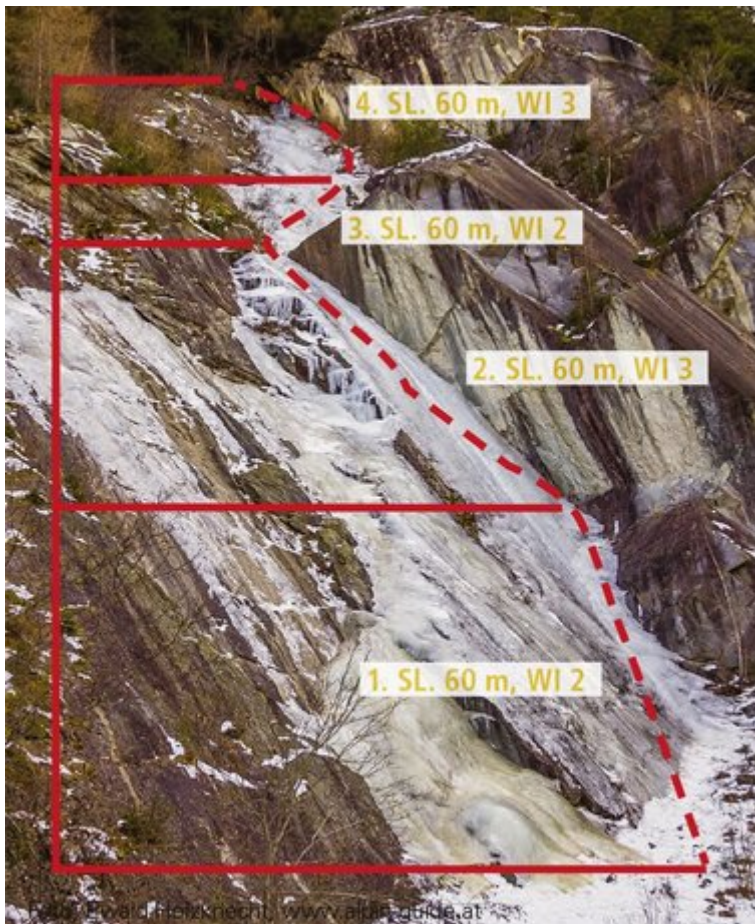

ÖTZTAL
LÄNGENFELD / ALTER STEINBRUCH

ALTER STEINBRUCH

Nr.	Name	Grad	Länge
	Alter Steinbruch (mitte)	WI 5	180 m
	Alter Steinbruch (links)	WI 3	240 m
	Alter Steinbruch (rechts)	WI 3+	180 m

Climbers Paradise Tirol

Das größte Kletterportal Tirols bietet euch tausende Routen in 14 Regionen, gratis Topos in Druckqualität und aktuelle Infos rund ums Thema Klettern.

Eine solche Vielfalt an verschiedensten Klettermöglichkeiten aller Schwierigkeitsgrade findet man selten auf so engem Raum. Zudem findet ihr Unterkunftsvorschläge für jede Geldtasche.