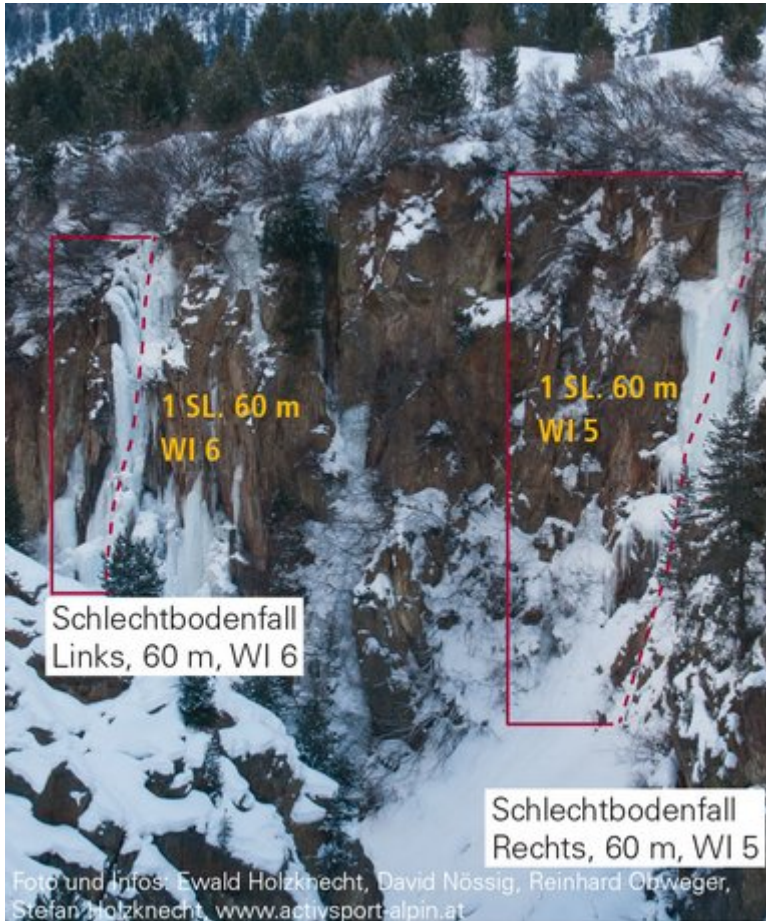

ÖTZTAL - INNER ÖTZTAL / SCHLECHTBODENFÄLLE SEKTOR SCHLECHTBODENFÄLLE

Nr.	Name	Grad	Länge
	Schlechtbodenfall 1	WI 6	60 m
	Schlechtbodenfall 2	WI 5	60 m

Climbers Paradise Tirol

Das größte Kletterportal Tirols bietet euch tausende Routen in 14 Regionen, gratis Topos in Druckqualität und aktuelle Infos rund ums Thema Klettern.

Die Topos auf der Webseite stehen kostenfrei zur Verfügung.

Ein Großteil der Foto-Topos wurden im Rahmen von einem Förderprojekt produziert.