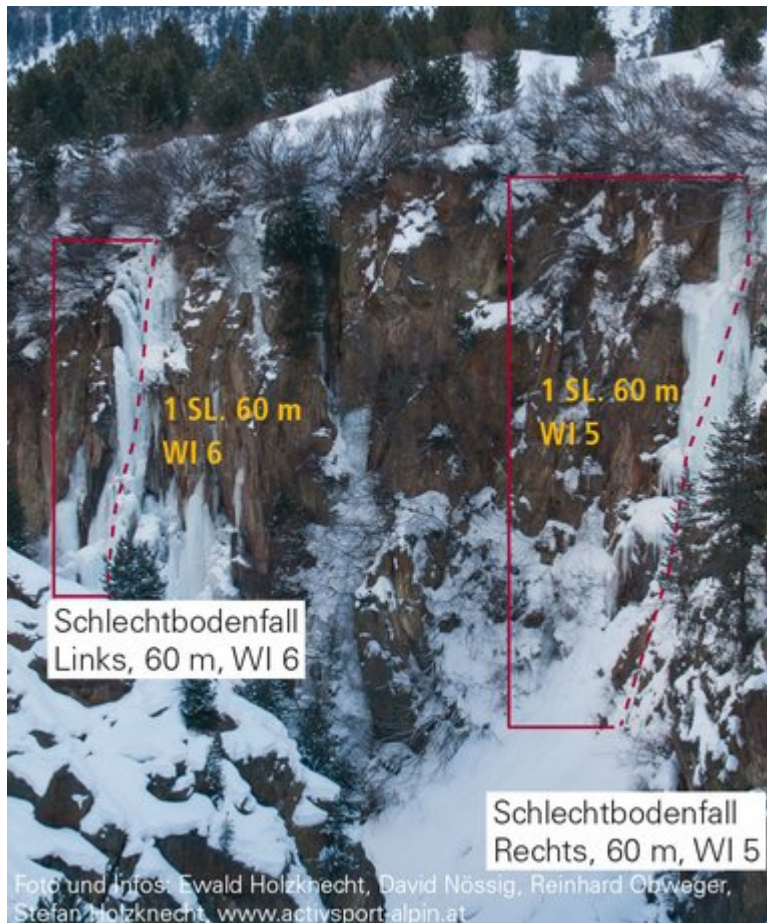

ÖTZTAL - INNER ÖTZTAL / SCHLECHTBODENFÄLLE SEKTOR SCHLECHTBODENFÄLLE

Nr.

Name

Grad

Länge

Schlechtbodenfall 1	WI 6	60 m
Schlechtbodenfall 2	WI 5	60 m

Climbers Paradise Tirol

Das größte Kletterportal Tirols bietet euch tausende Routen in 15 Regionen, gratis Topos in Druckqualität und aktuelle Infos rund ums Thema Klettern.

Eine solche Vielfalt an verschiedensten Klettermöglichkeiten aller Schwierigkeitsgrade findet man selten auf so engem Raum. Zudem findet ihr Unterkunftsvorschläge für jede Geldtasche.

© Climbers Paradise 2022