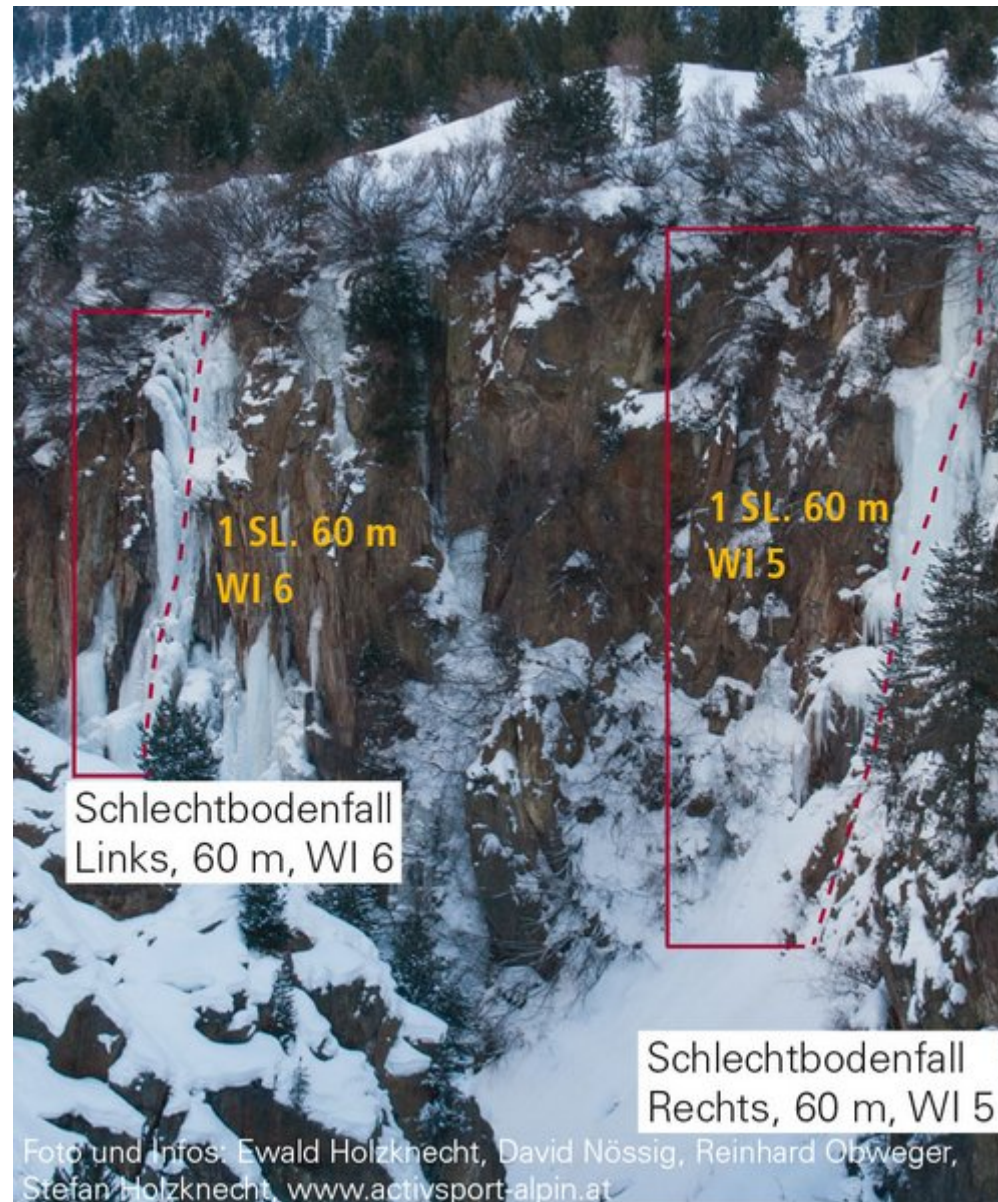

ÖTZTAL  
INNER ÖTZTAL / SCHLECHTBODENFÄLLE

1 SL. 60 m  
WI 6

1 SL. 60 m  
WI 5

Schlechtbodenfall  
Links, 60 m, WI 6

Schlechtbodenfall  
Rechts, 60 m, WI 5

Foto und Infos: Ewald Holzknicht, David Nössig, Reinhard Obweger,  
Stefan Holzknicht, [www.activsport-alpin.at](http://www.activsport-alpin.at)

# SCHLECHTBODENFÄLLE

---

<b>Nr.</b>	<b>Name</b>	<b>Grad</b>	<b>Länge</b>
	Schlechtbodenfall 1	WI 6	60 m
	Schlechtbodenfall 2	WI 5	60 m

---

## Climbers Paradise Tirol

Das größte Kletterportal Tirols bietet euch tausende Routen in 15 Regionen, gratis Topos in Druckqualität und aktuelle Infos rund ums Thema Klettern.

Eine solche Vielfalt an verschiedensten Klettermöglichkeiten aller Schwierigkeitsgrade findet man selten auf so engem Raum. Zudem findet ihr Unterkunfts-vorschläge für jede Geldtasche.