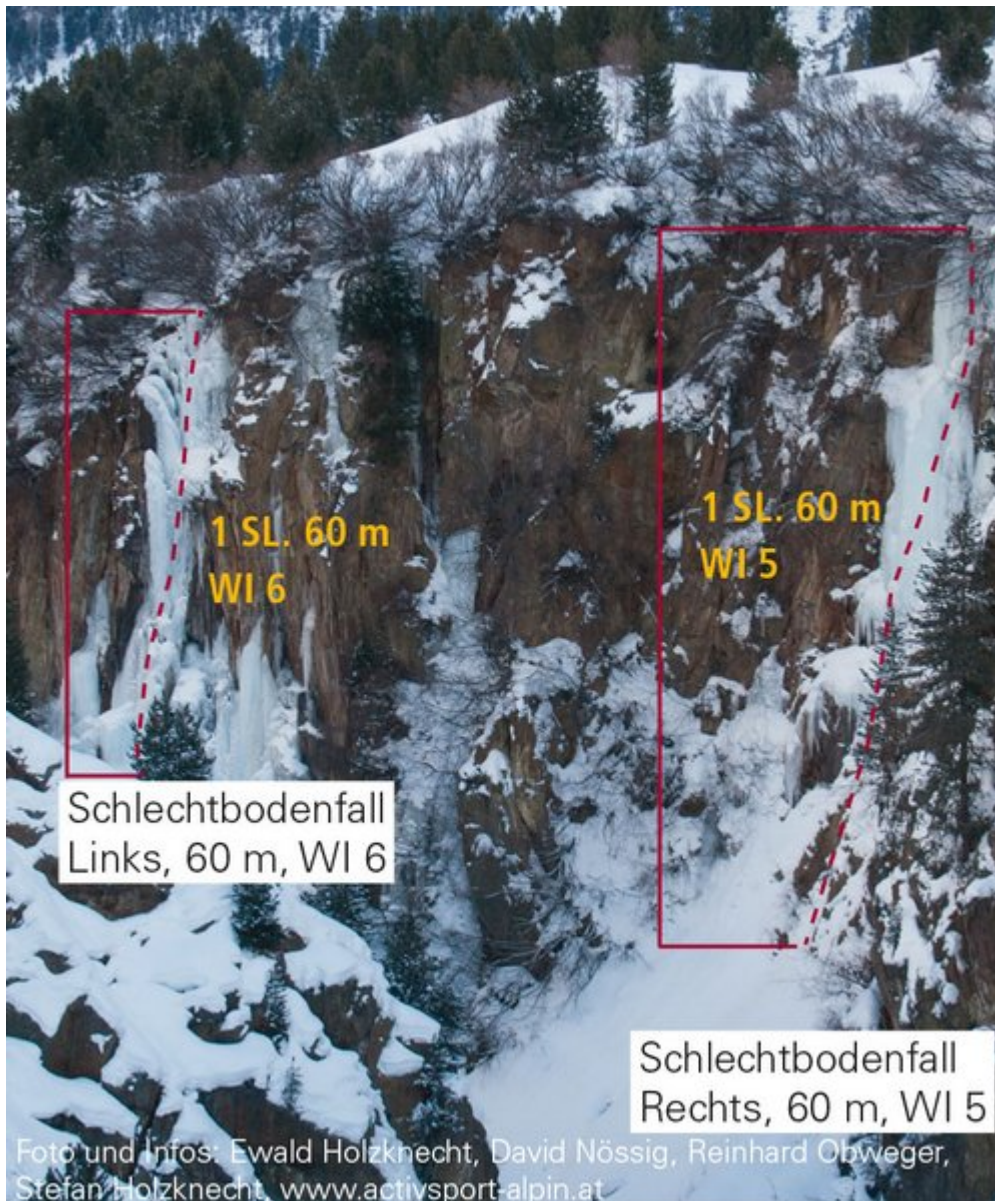

ÖTZTAL
INNER ÖTZTAL / SCHLECHTBODENFÄLLE

SCHLECHTBODENFÄLLE

Nr.	Name	Grad	Länge
	Schlechtbodenfall 1	WI 6	60 m
	Schlechtbodenfall 2	WI 5	60 m

Climbers Paradise Tirol

Das größte Kletterportal Tirols bietet euch tausende Routen in 14 Regionen, gratis Topos in Druckqualität und aktuelle Infos rund ums Thema Klettern.

Eine solche Vielfalt an verschiedensten Klettermöglichkeiten aller Schwierigkeitsgrade findet man selten auf so engem Raum. Zudem findet ihr Unterkunftsvorschläge für jede Geldtasche.

© Climbers Paradise Tirol 2023

Die Topos auf der Webseite stehen kostenfrei zur Verfügung.

Ein Großteil der Foto-Topos wurden im Rahmen von einem Förderprojekt produziert.