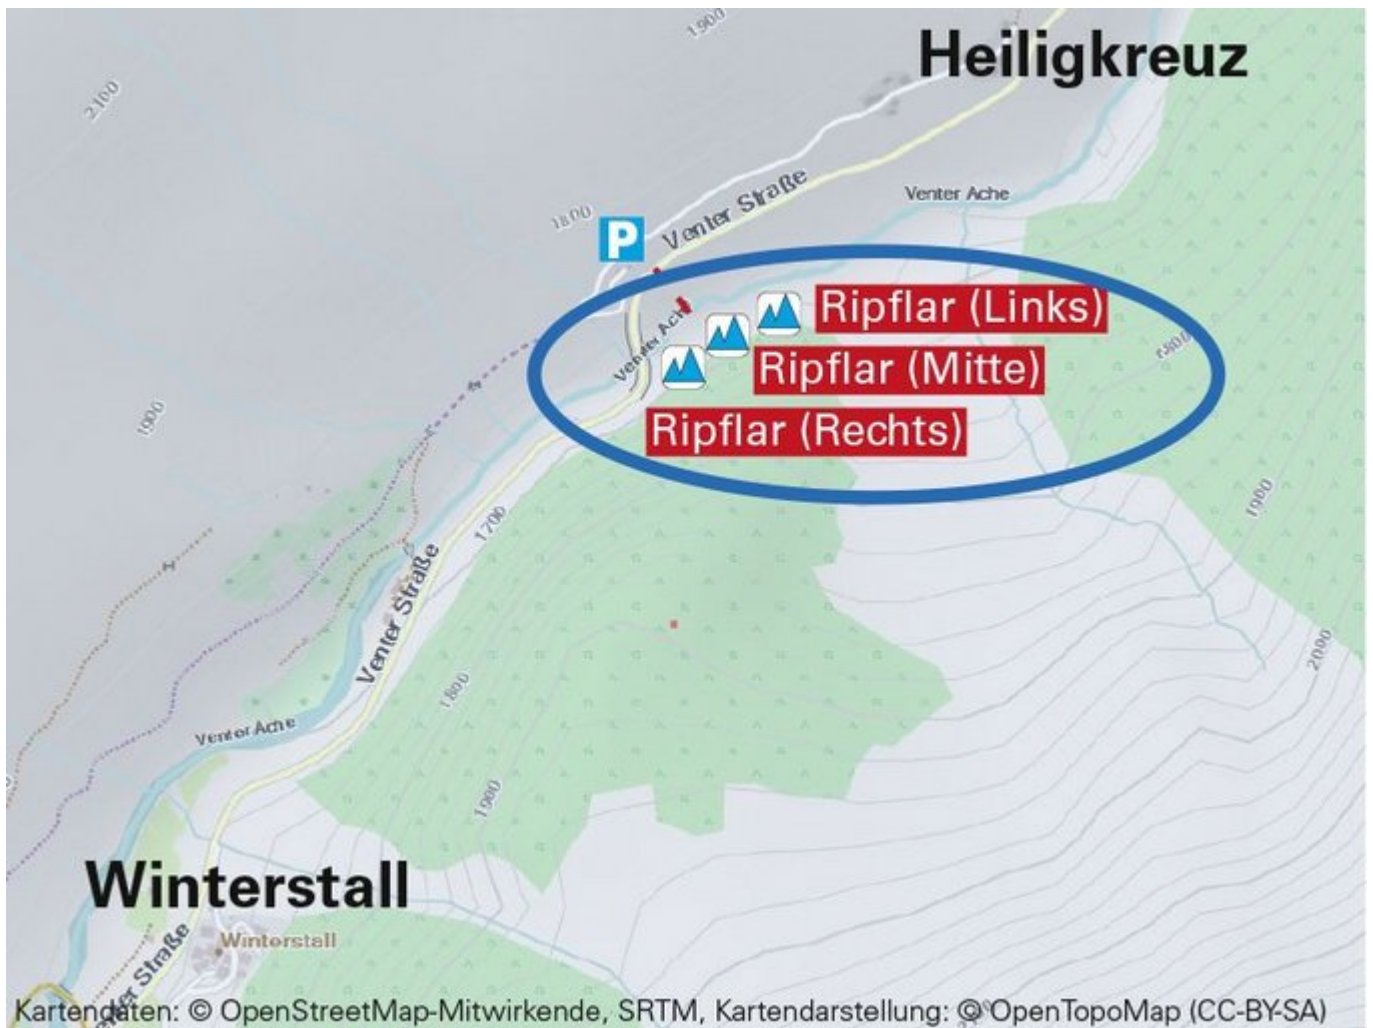

ÖTZTAL INNER ÖTZTAL / RIPFLAR

RIPFLAR

Nr.	Name	Grad	Länge
	Ripflar (mitte)	WI 5	60 m
	Ripflar (links)	WI 4/5-	60 m
	Ripflar (rechts)	WI 5/6-	60 m

Climbers Paradise Tirol

Das größte Kletterportal Tirols bietet euch tausende Routen in 15 Regionen, gratis Topos in Druckqualität und aktuelle Infos rund ums Thema Klettern.