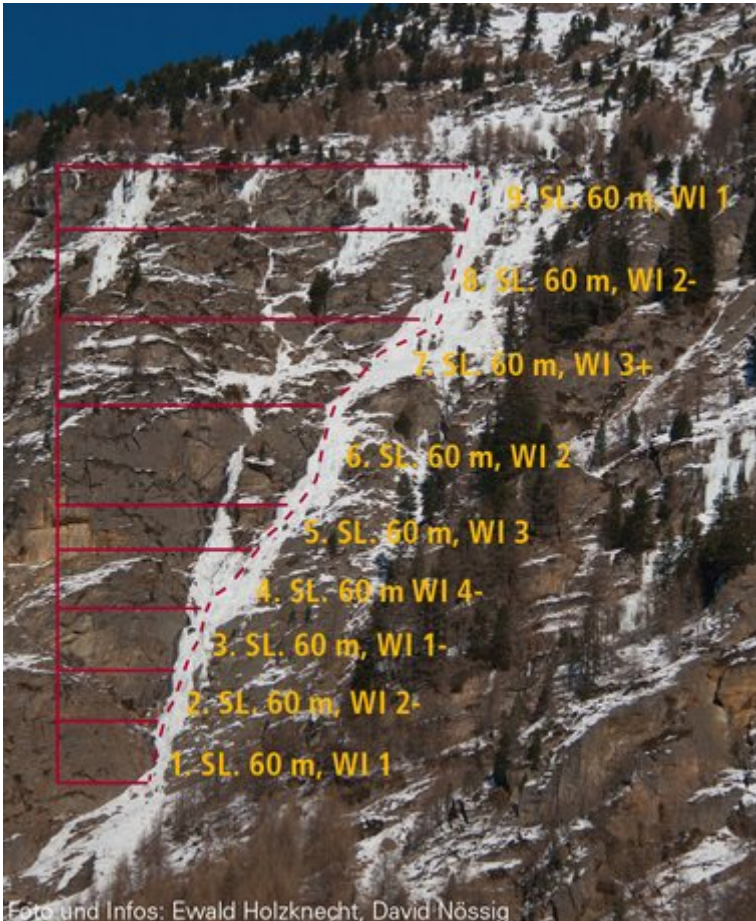

## ÖTZTAL - INNER ÖTZTAL / ALZENLEHNERFALL SEKTOR ALZENLEHNERFALL

Foto und Infos: Ewald Holzknicht, David Nössig

Nr.	Name	Grad	Länge
	Alzenlehnerfall	WI 4	540 m

### Climbers Paradise Tirol

Das größte Kletterportal Tirols bietet euch tausende Routen in 15 Regionen, gratis Topos in Druckqualität und aktuelle Infos rund ums Thema Klettern.

Eine solche Vielfalt an verschiedensten Klettermöglichkeiten aller Schwierigkeitsgrade findet man selten auf so engem Raum. Zudem findet ihr Unterkunftsvorschläge für jede Geldtasche.