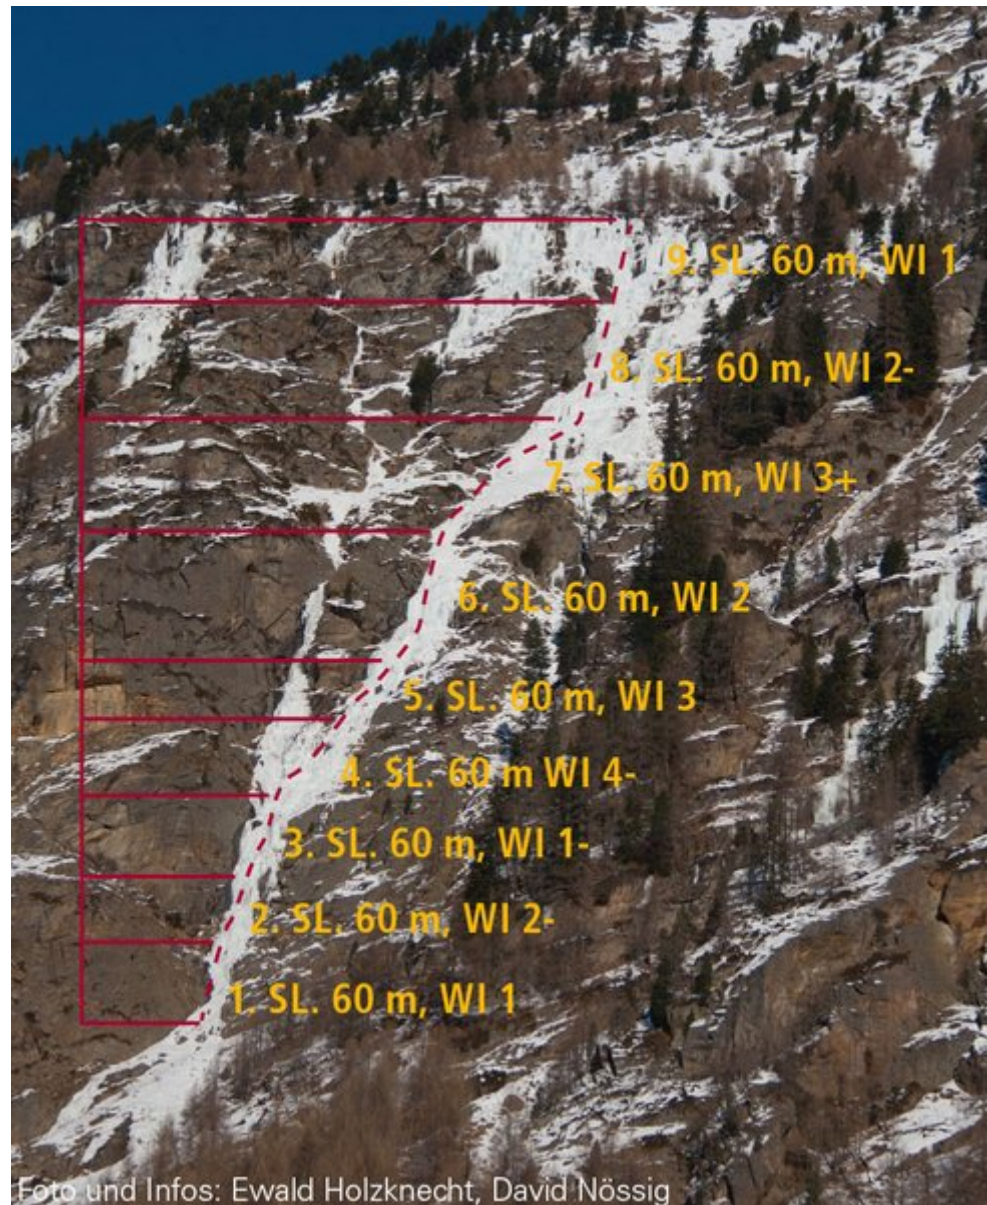

ÖTZTAL  
INNER ÖTZTAL / ALZENLEHNERFALL

# ALZENLEHNERFALL

---

Nr.	Name	Grad	Länge
	Alzenlehnerfall	WI 4	540 m

---

## Climbers Paradise Tirol

Das größte Kletterportal Tirols bietet euch tausende Routen in 14 Regionen, gratis Topos in Druckqualität und aktuelle Infos rund ums Thema Klettern.

Eine solche Vielfalt an verschiedensten Klettermöglichkeiten aller Schwierigkeitsgrade findet man selten auf so engem Raum. Zudem findet ihr Unterkunftsanschlüsse für jede Geldtasche.

Ein Großteil der Foto-Topos wurden im Rahmen von einem Förderprojekt produziert.