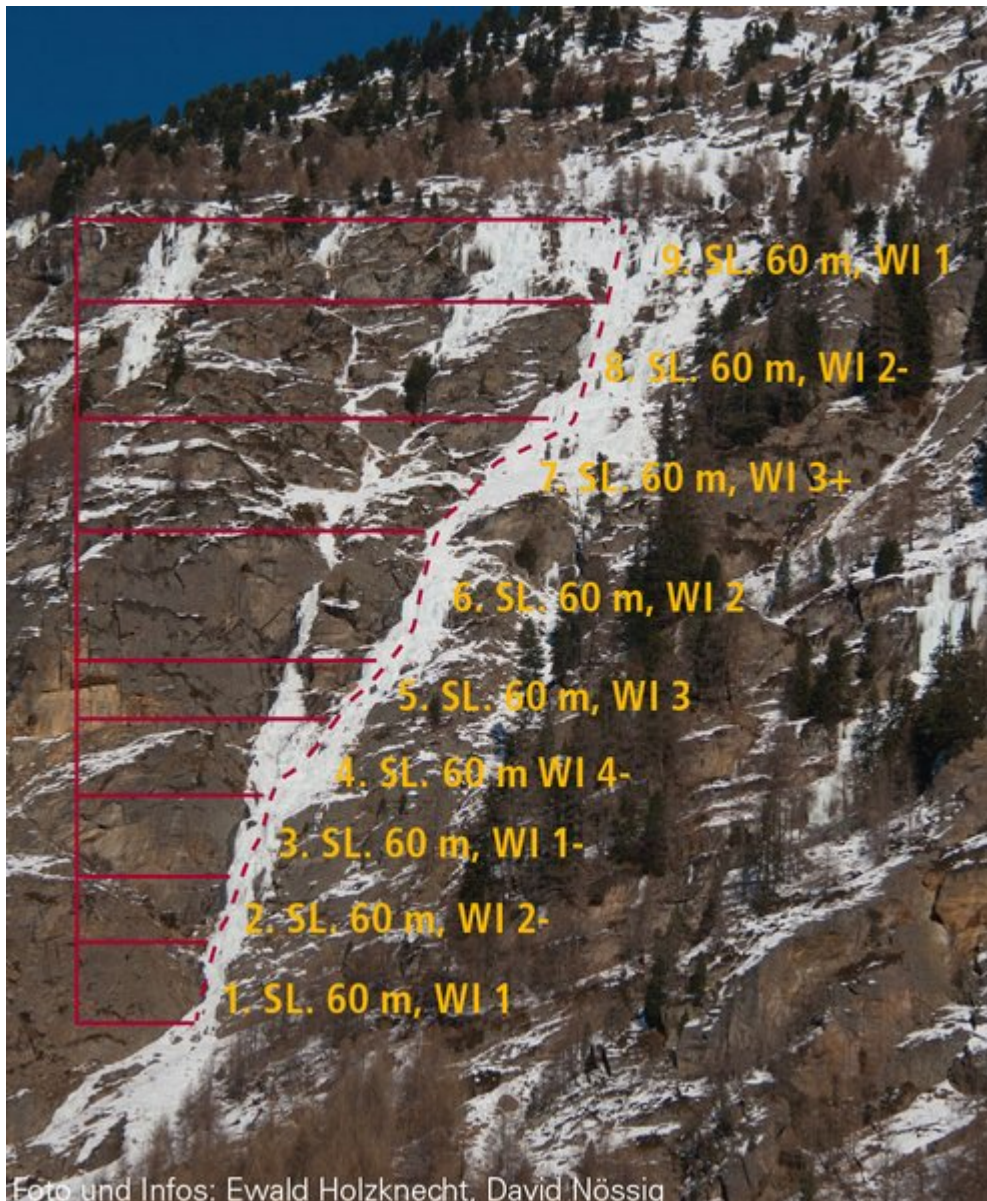

ÖTZTAL INNER ÖTZTAL / ALZENLEHNERFALL

ALZENLEHNERFALL

Nr.	Name	Grad	Länge
	Alzenlehnerfall	WI 4	540 m

Climbers Paradise Tirol

Das größte Kletterportal Tirols bietet euch tausende Routen in 15 Regionen, gratis Topos in Druckqualität und aktuelle Infos rund ums Thema Klettern.

Eine solche Vielfalt an verschiedensten Klettermöglichkeiten aller Schwierigkeitsgrade findet man selten auf so engem Raum. Zudem findet ihr Unterkunftsanschlüsse für jede Geldtasche.

© Climbers Paradise 2016-2021