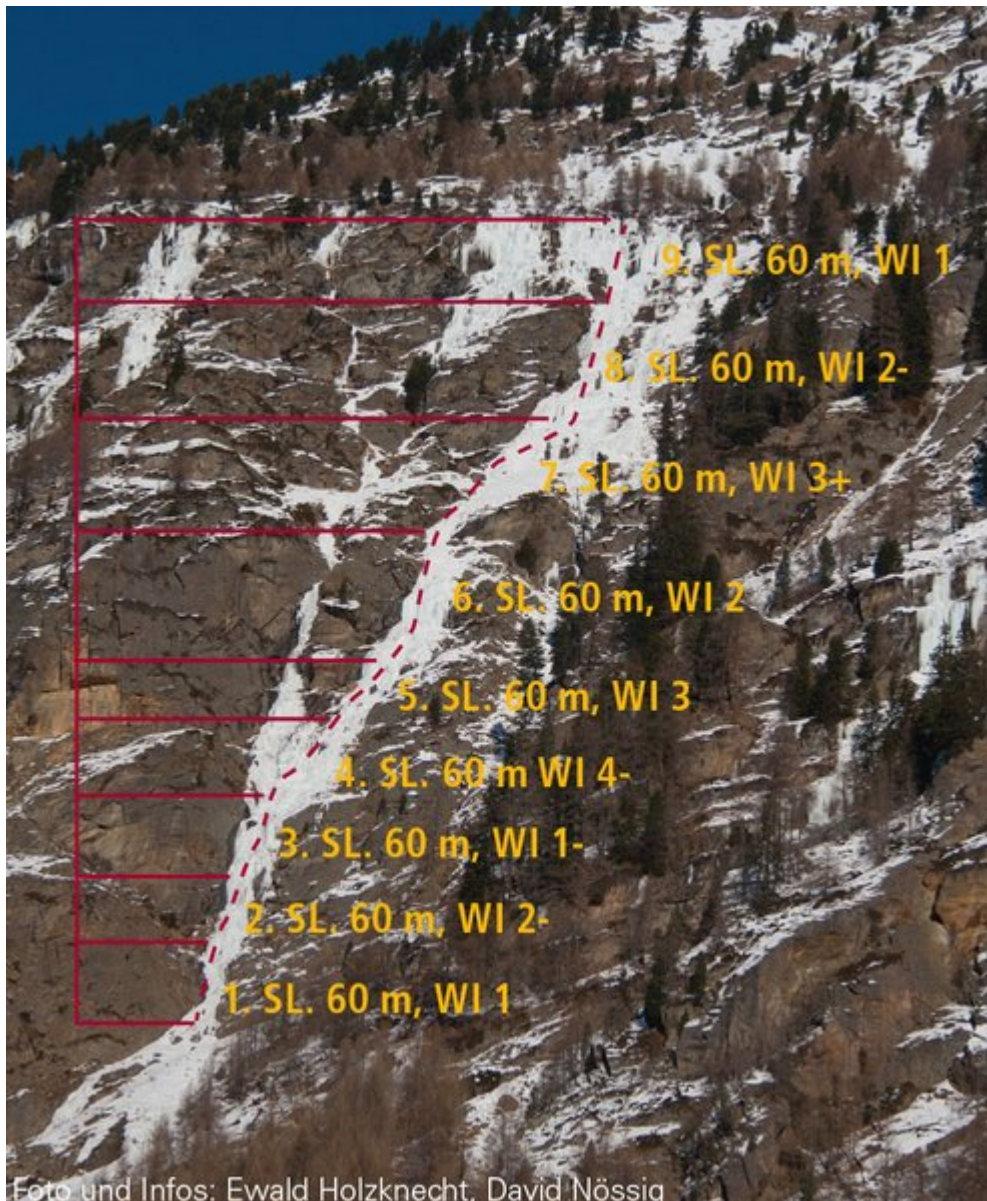

ÖTZTAL INNER ÖTZTAL / ALZENLEHNERFALL

ALZENLEHNERFALL

Nr.	Name	Grad	Länge
	Alzenlehnerfall	WI 4	540 m

Climbers Paradise Tirol

Das größte Kletterportal Tirols bietet euch tausende Routen in 14 Regionen, gratis Topos in Druckqualität und aktuelle Infos rund ums Thema Klettern.

Eine solche Vielfalt an verschiedensten Klettermöglichkeiten aller Schwierigkeitsgrade findet man selten auf so engem Raum. Zudem findet ihr Unterkunftsvorschläge für jede Geldtasche.

© Climbers Paradise Tirol 2023

Alle Inhalte sind urheberrechtlich geschützt.

Mit Unterstützung von Bund, Land und Europäischer Union

Die Topos auf der Webseite stehen kostenfrei zur Verfügung.

Ein Großteil der Foto-Topos wurden im Rahmen von einem Förderprojekt produziert.