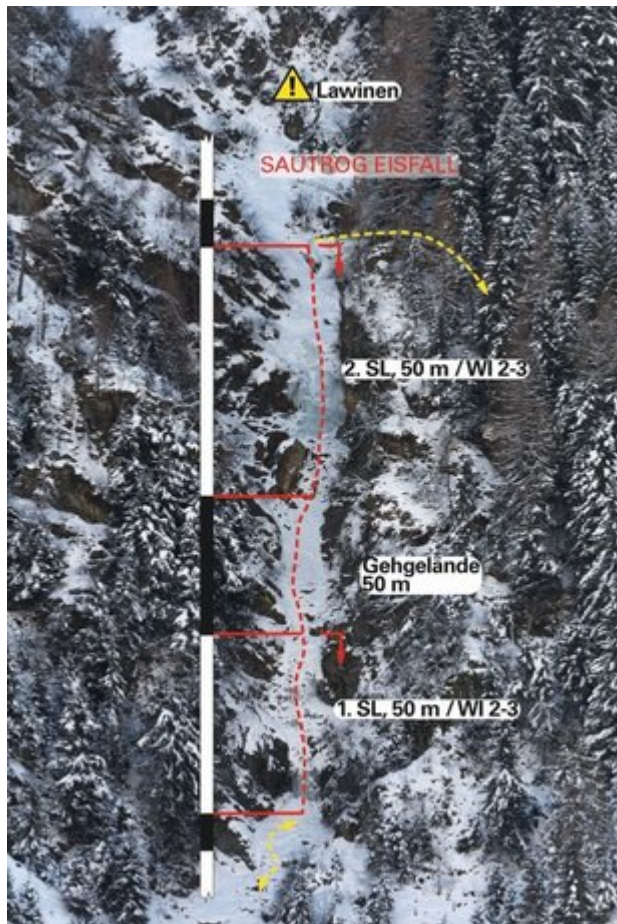

INNSBRUCK - SAUTROG EISFALL SEKTOR 9 KLAMMNASE (KLETTERN)

Nr.

Name

Grad

Länge

1	nn	6a+
2	Klammnase	7c
3	c'est come ca	6c+

Climbers Paradise Tirol

Das größte Kletterportal Tirols bietet euch tausende Routen in 15 Regionen, gratis Topos in Druckqualität und aktuelle Infos rund ums Thema Klettern.