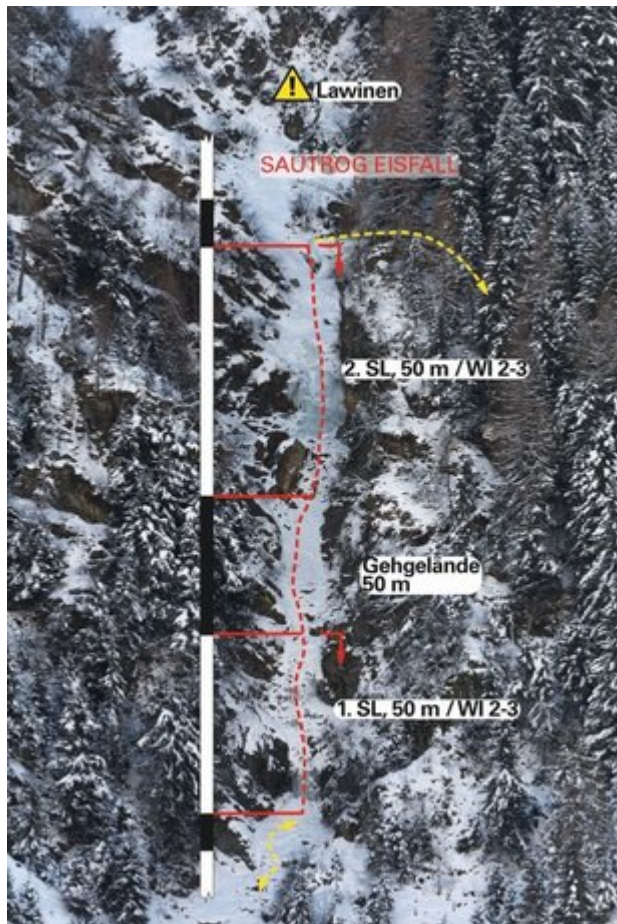

INNSBRUCK - SAUTROG EISFALL SEKTOR 9 KLAMMNASE (KLETTERN)

Nr.

Name

Grad

Länge

1	nn	6a+
2	Klammnase	7c
3	c'est come ca	6c+

Climbers Paradise Tirol

Das größte Kletterportal Tirols bietet euch tausende Routen in 14 Regionen, gratis Topos in Druckqualität und aktuelle Infos rund ums Thema Klettern.